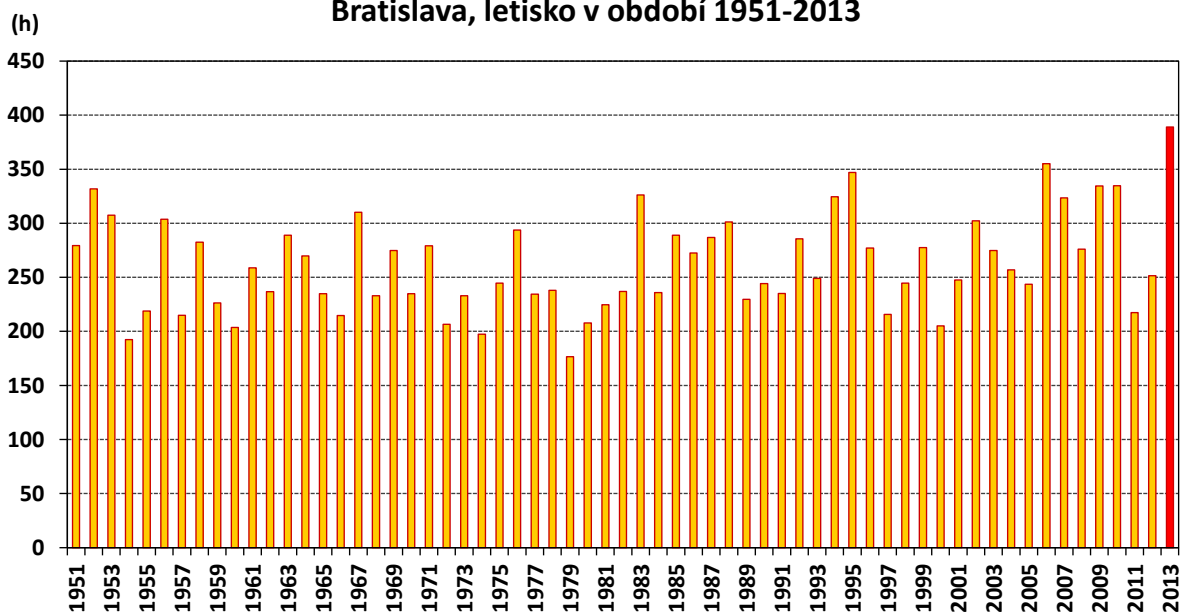

Suma slnečného svitu v hodinách za júl na meteorologickej stanici Bratislava, letisko v období 1951-2013

Priemerná relatívna vlhkosť vzduchu v % za júl na meteorologickej stanici Bratislava, letisko v období 1951-2013

**Suma slnečného svitu v hodinách za júl na meteorologickej stanici
Piešťany v období 1951-2013**

**Priemerná relatívna vlhkosť vzduchu v % za júl na meteorologickej
stanici Piešťany v období 1951-2013**