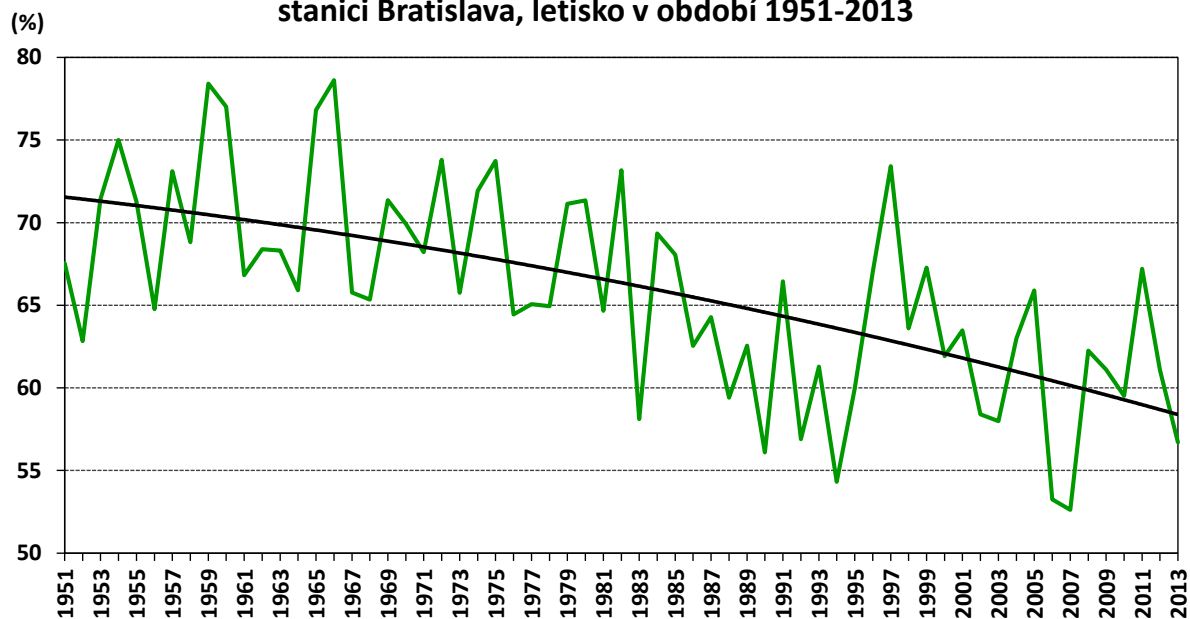

Suma slnečného svitu v hodinách za júl na meteorologickej stanici Bratislava, letisko v období 1951-2013

Priemerná relatívna vlhkosť vzduchu v % za júl na meteorologickej stanici Bratislava, letisko v období 1951-2013

**Suma slnečného svitu v hodinách za júl na meteorologickej stanici
Piešťany v období 1951-2013**

**Priemerná relatívna vlhkosť vzduchu v % za júl na meteorologickej
stanici Piešťany v období 1951-2013**