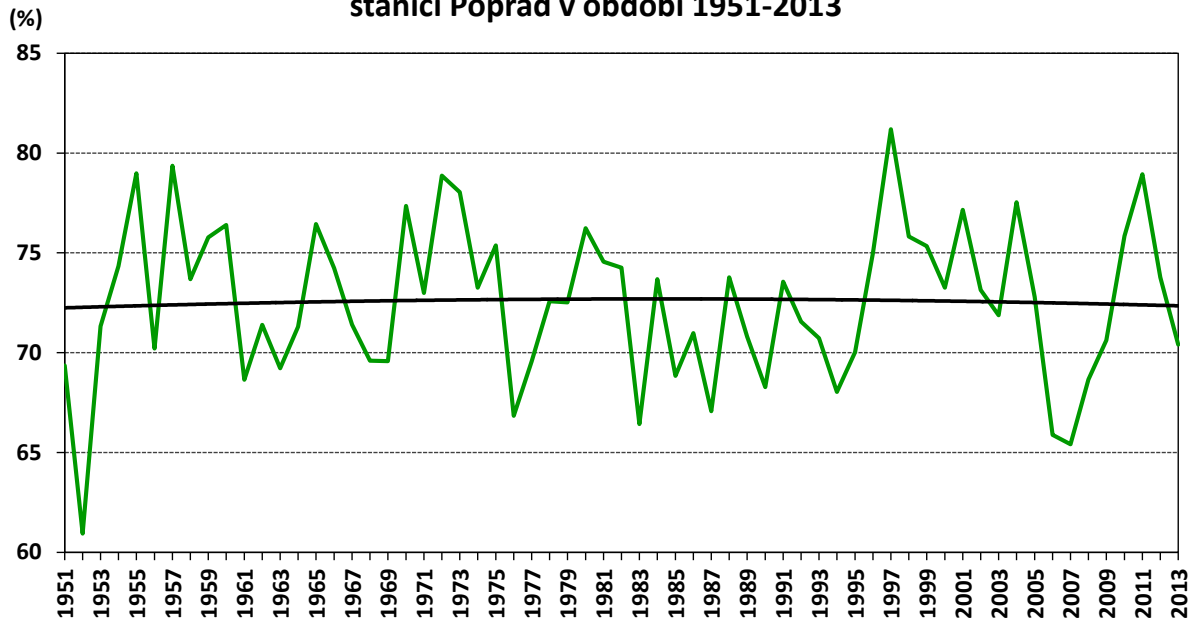

**Suma slnečného svitu v hodinách za júl na meteorologickej stanici
Košice, letisko v období 1951-2013**

**Priemerná relatívna vlhkosť vzduchu v % za júl na meteorologickej
stanici Poprad v období 1951-2013**