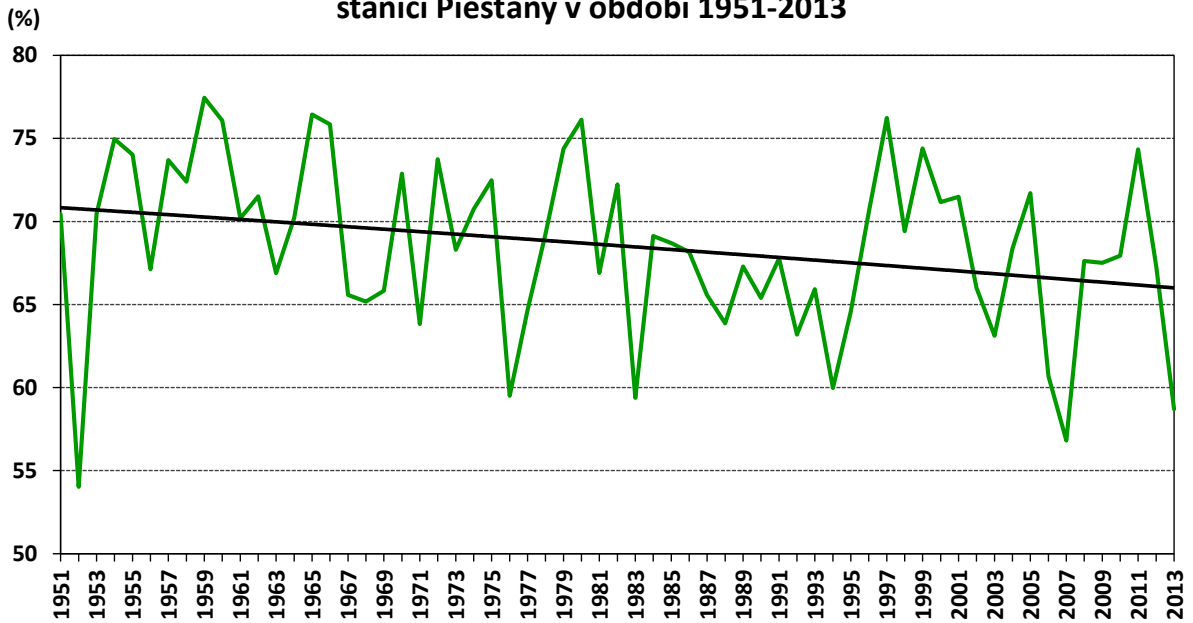

Suma slnečného svitu v hodinách za júl na meteorologickej stanici Bratislava, letisko v období 1951-2013

Priemerná relatívna vlhkosť vzduchu v % za júl na meteorologickej stanici Bratislava, letisko v období 1951-2013

**Suma slnečného svitu v hodinách za júl na meteorologickej stanici
Piešťany v období 1951-2013**

**Priemerná relatívna vlhkosť vzduchu v % za júl na meteorologickej
stanici Piešťany v období 1951-2013**