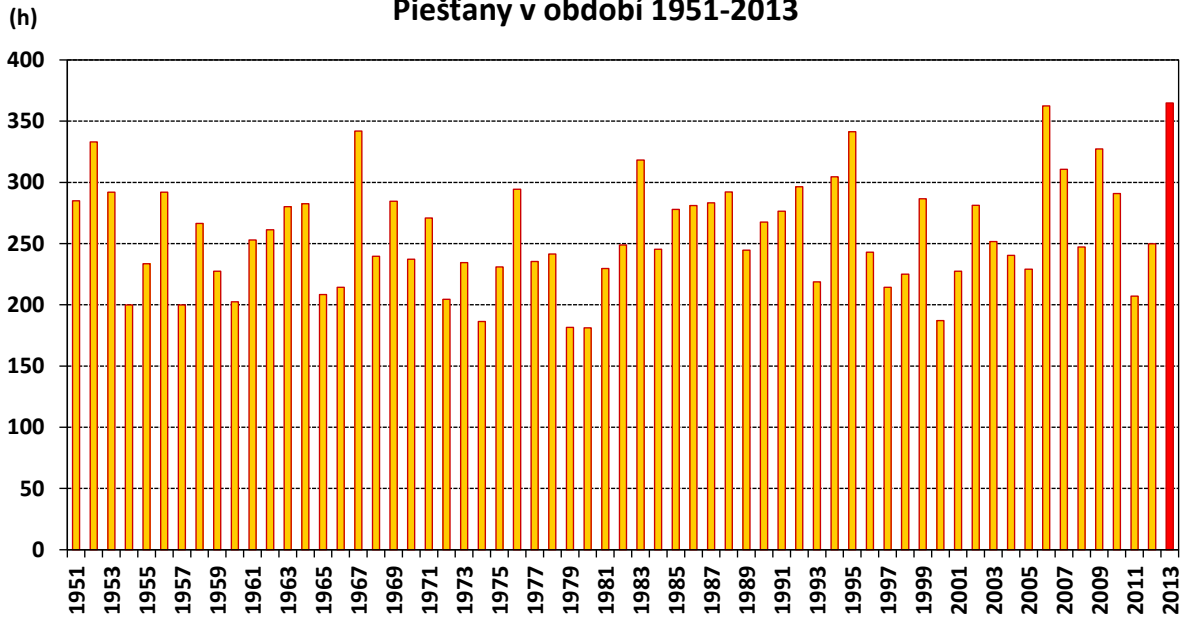

Suma slnečného svitu v hodinách za júl na meteorologickej stanici Bratislava, letisko v období 1951-2013

Priemerná relatívna vlhkosť vzduchu v % za júl na meteorologickej stanici Bratislava, letisko v období 1951-2013

**Suma slnečného svitu v hodinách za júl na meteorologickej stanici
Piešťany v období 1951-2013**

**Priemerná relatívna vlhkosť vzduchu v % za júl na meteorologickej
stanici Piešťany v období 1951-2013**