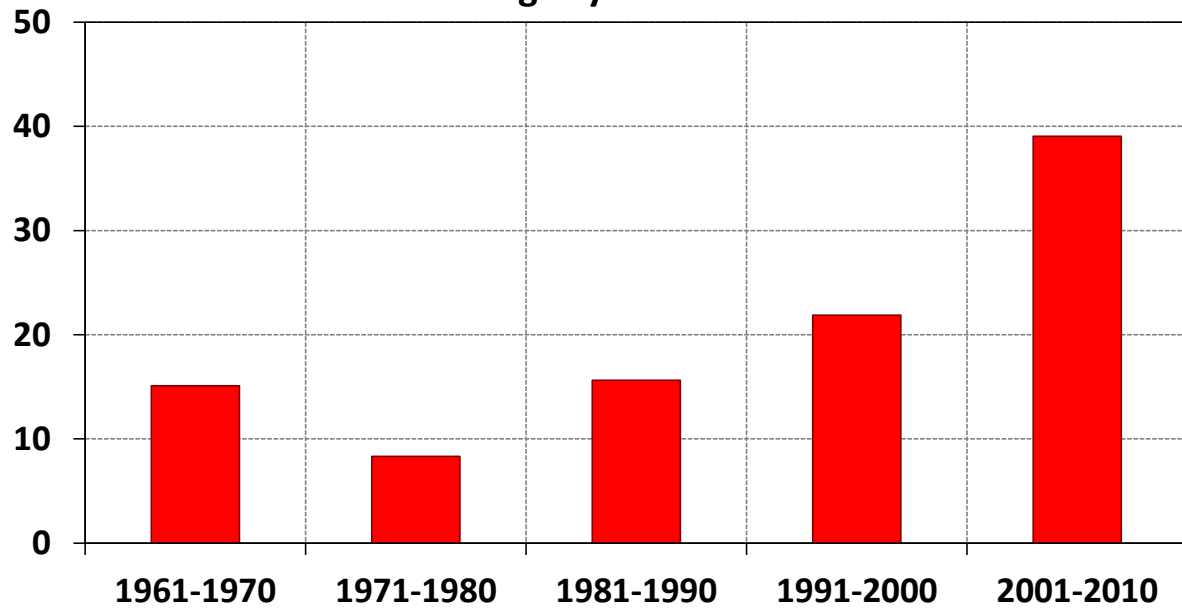

**Podiel výskytu absolútnych mesačných maximálnych  
teplôt vzduchu v dekádach 1961-2010 na vybraných  
meteorologických staniciach SR**

**Podiel výskytu absolútnych mesačných minimálnych  
teplôt vzduchu v dekádach 1961-2010 na vybraných  
meteorologických staniciach SR**

**Podiel výskytu maximálnych denných úhnrnov zrážok  
za mesiac v dekádach 1961-2010 na vybraných  
meteorologických staniciach SR**

**Podiel výskytu maximálnej sumy denných výšok celkovej  
snehovej pokrývky za mesiac v dekádach 1961-2010 na  
vybraných meteorologických staniciach SR**