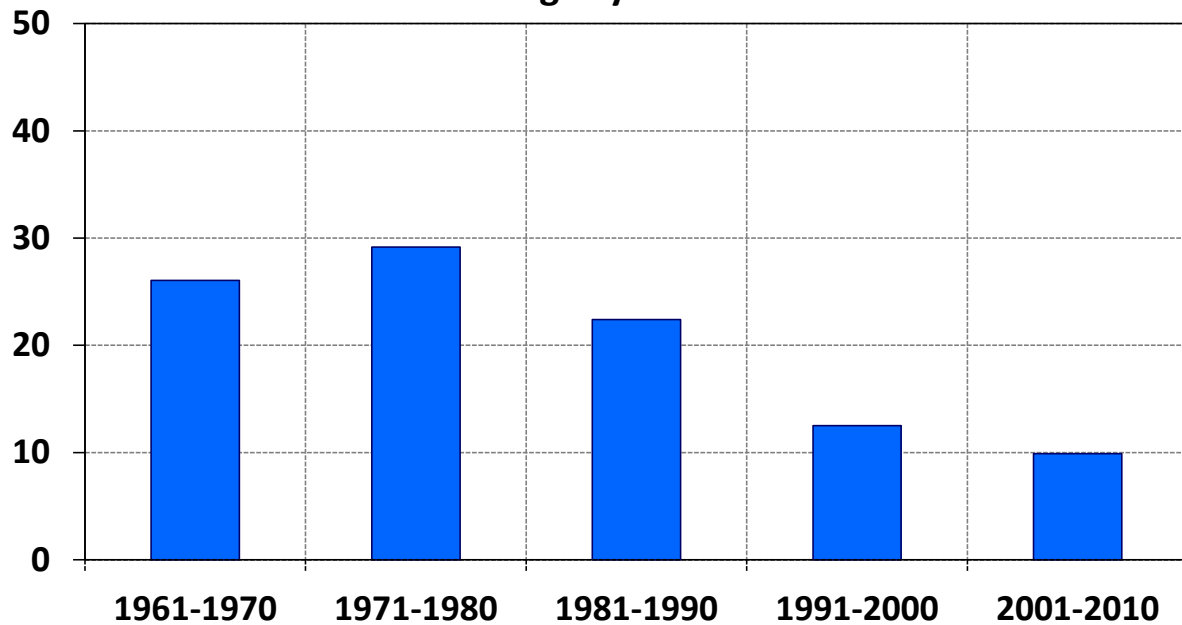

**Podiel výskytu absolútnych mesačných maximálnych  
teplôt vzduchu v dekádach 1961-2010 na vybraných  
meteorologických staniciach SR**

**Podiel výskytu absolútnych mesačných minimálnych  
teplôt vzduchu v dekádach 1961-2010 na vybraných  
meteorologických staniciach SR**

**Podiel výskytu maximálnych denných úhnrnov zrážok  
za mesiac v dekádach 1961-2010 na vybraných  
meteorologických staniciach SR**

**Podiel výskytu maximálnej sumy denných výšok celkovej  
snehovej pokrývky za mesiac v dekádach 1961-2010 na  
vybraných meteorologických staniciach SR**