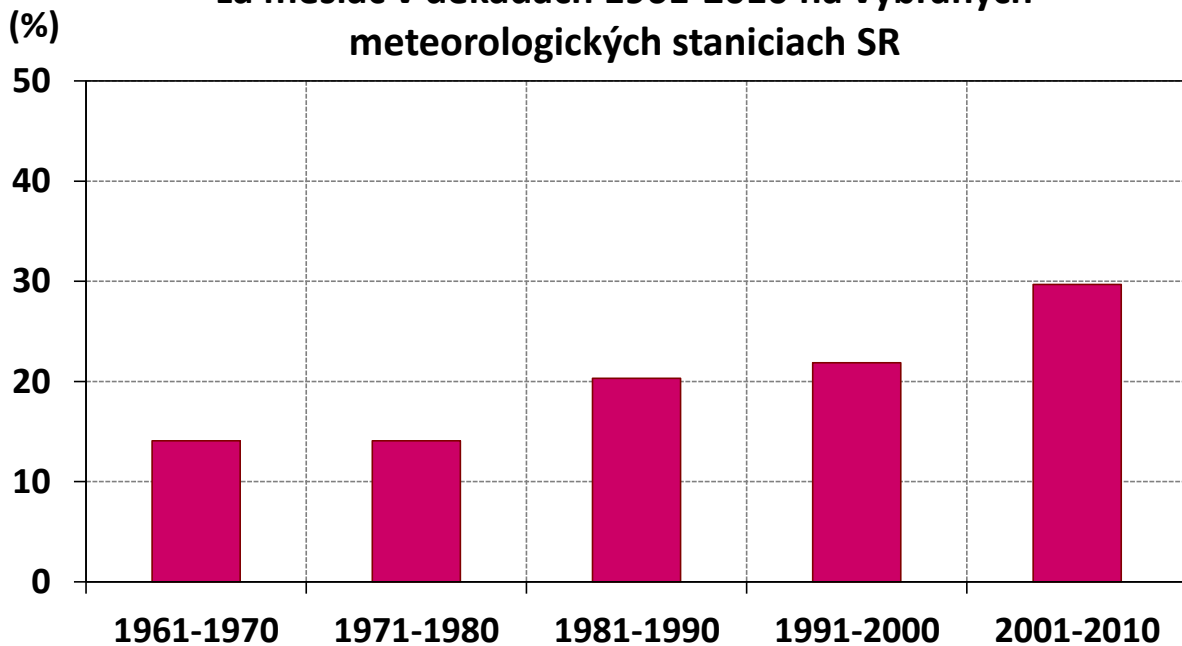

**Podiel výskytu absolútnych mesačných maximálnych  
teplôt vzduchu v dekádach 1961-2010 na vybraných  
meteorologických staniciach SR**

**Podiel výskytu absolútnych mesačných minimálnych  
teplôt vzduchu v dekádach 1961-2010 na vybraných  
meteorologických staniciach SR**

**Podiel výskytu maximálnych denných úhnrnov zrážok  
za mesiac v dekádach 1961-2010 na vybraných  
meteorologických staniciach SR**

**Podiel výskytu maximálnej sumy denných výšok celkovej  
snehovej pokrývky za mesiac v dekádach 1961-2010 na  
vybraných meteorologických staniciach SR**