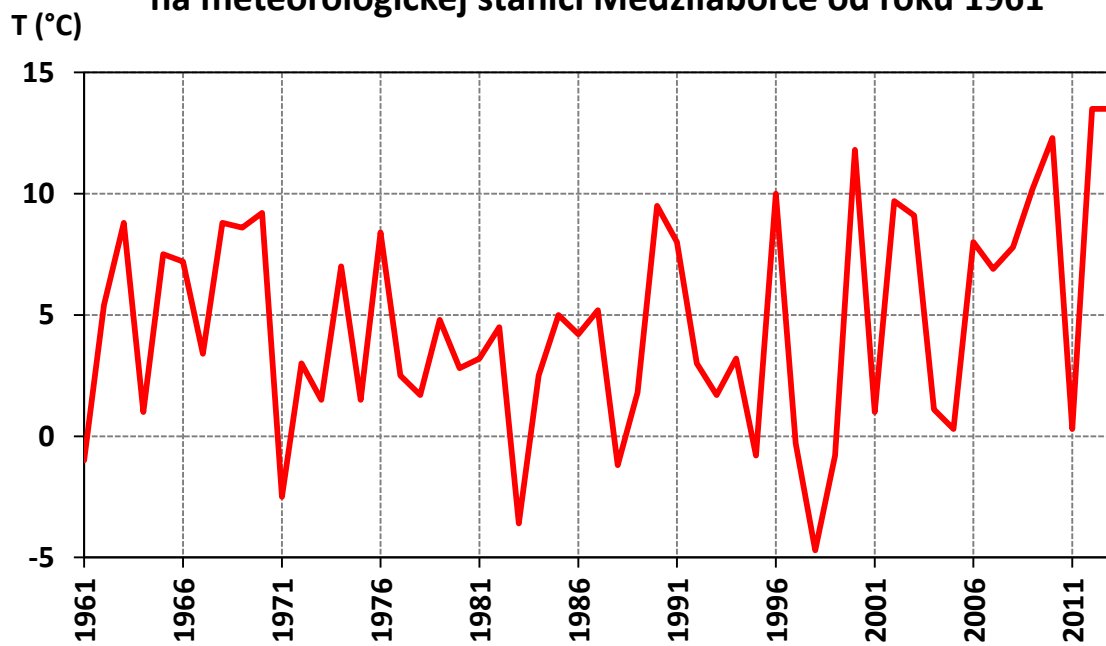

**Maximálna denná teplota vzduchu v °C pre 21. 11.
na meteorologickej stanici Medzilaborce od roku 1961**

**Priemerná denná teplota vzduchu v °C pre 21. 11.
na meteorologickej stanici Somotor od roku 1961**