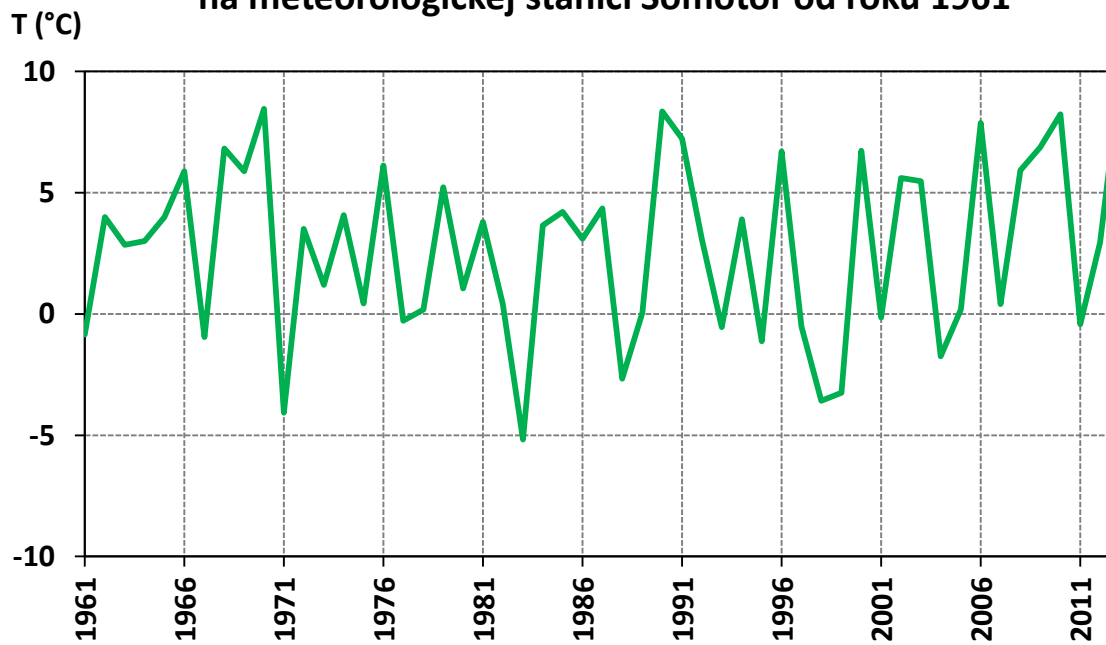

**Maximálna denná teplota vzduchu v °C pre 21. 11.
na meteorologickej stanici Medzilaborce od roku 1961**

**Priemerná denná teplota vzduchu v °C pre 21. 11.
na meteorologickej stanici Somotor od roku 1961**

**Minimálna denná teplota vzduchu v °C pre 21. 11.
na meteorologickej stanici Michalovce od roku 1961**