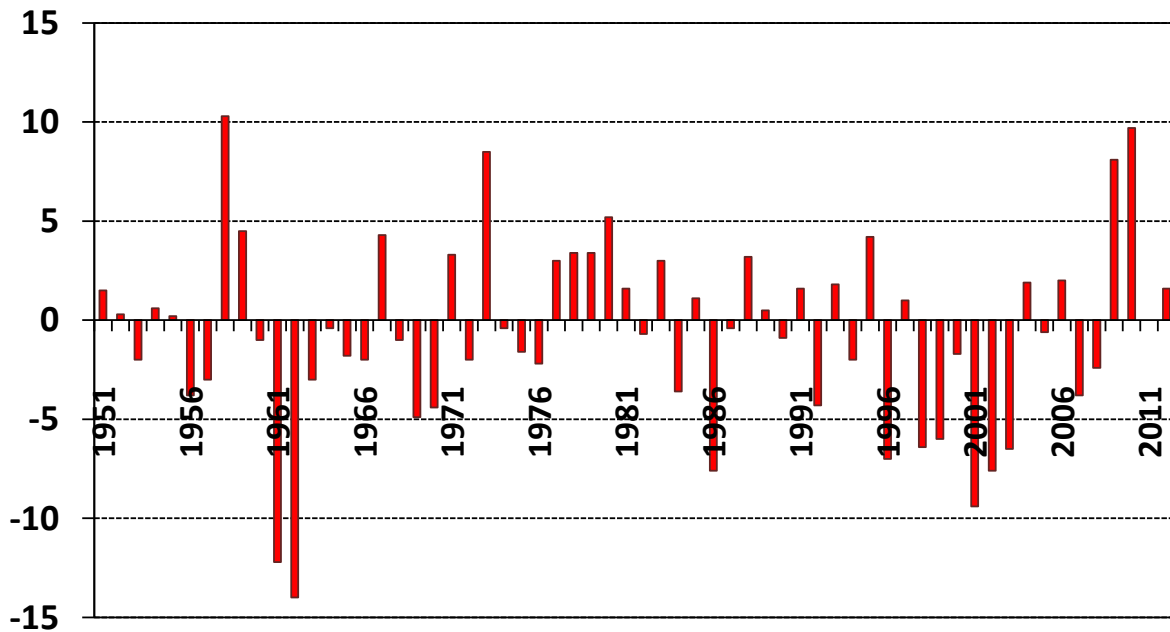

Maximálna denná teplota vzduchu (°C) 24. decembra na meteorologickej stanici Oravská Lesná