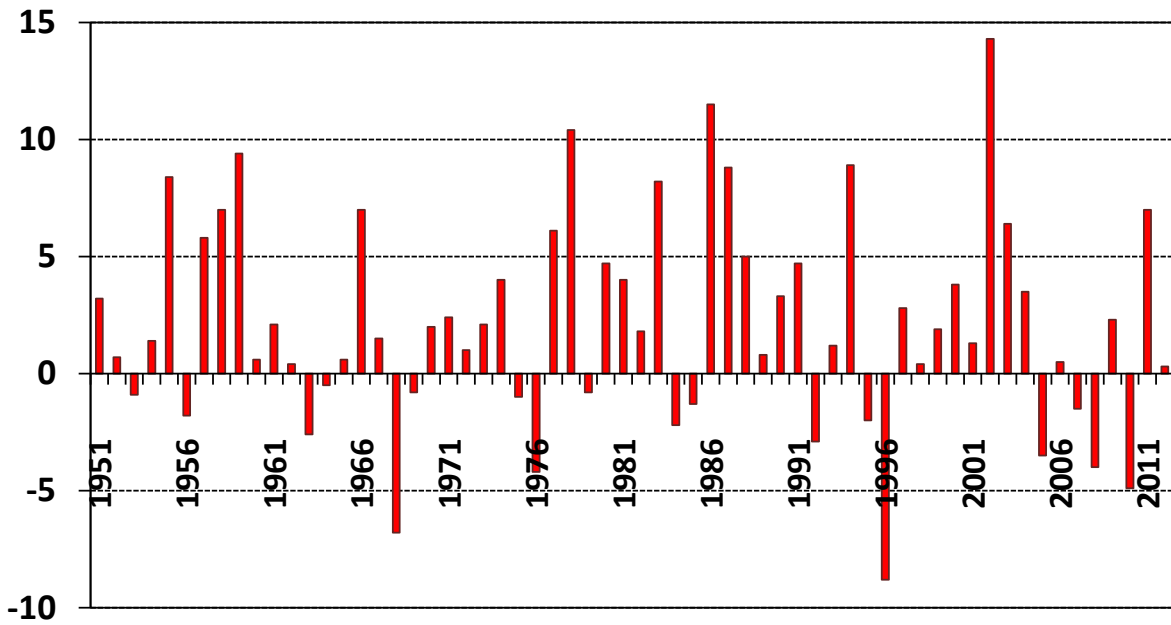

**Maximálna denná teplota vzduchu (°C) 31. decembra
na meteorologickej stanici Bratislava, letisko**