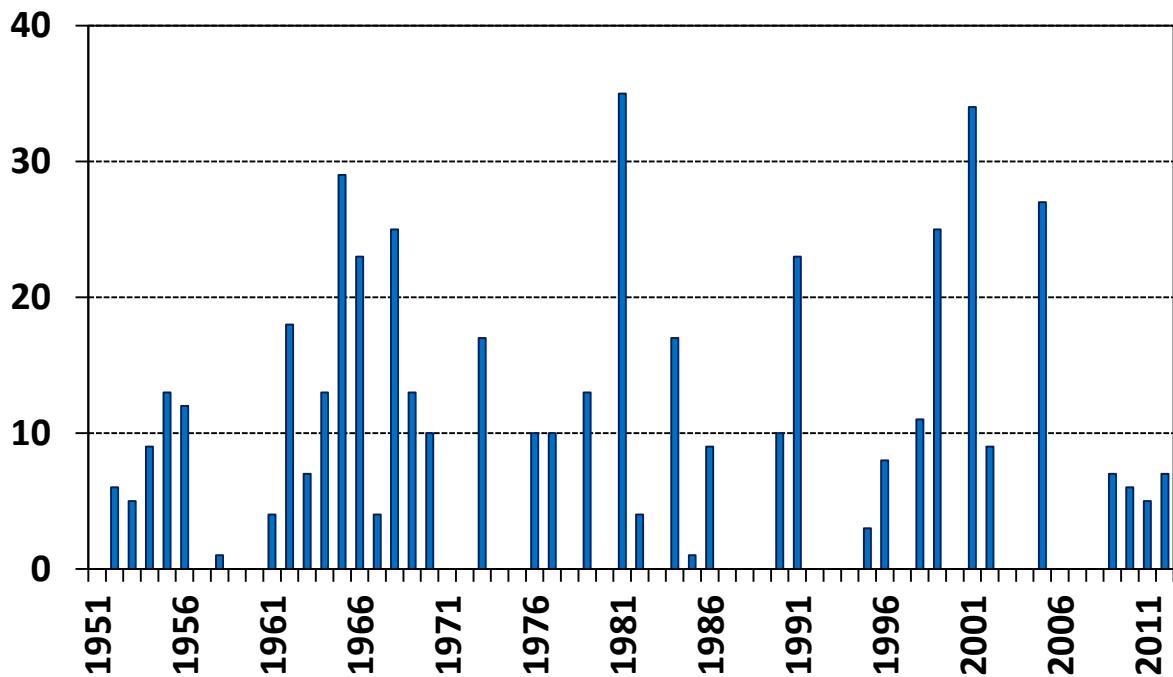

**Výška celkovej snehovej pokrývky (cm)
31. decembra na meteorologickej stanici Sliach**