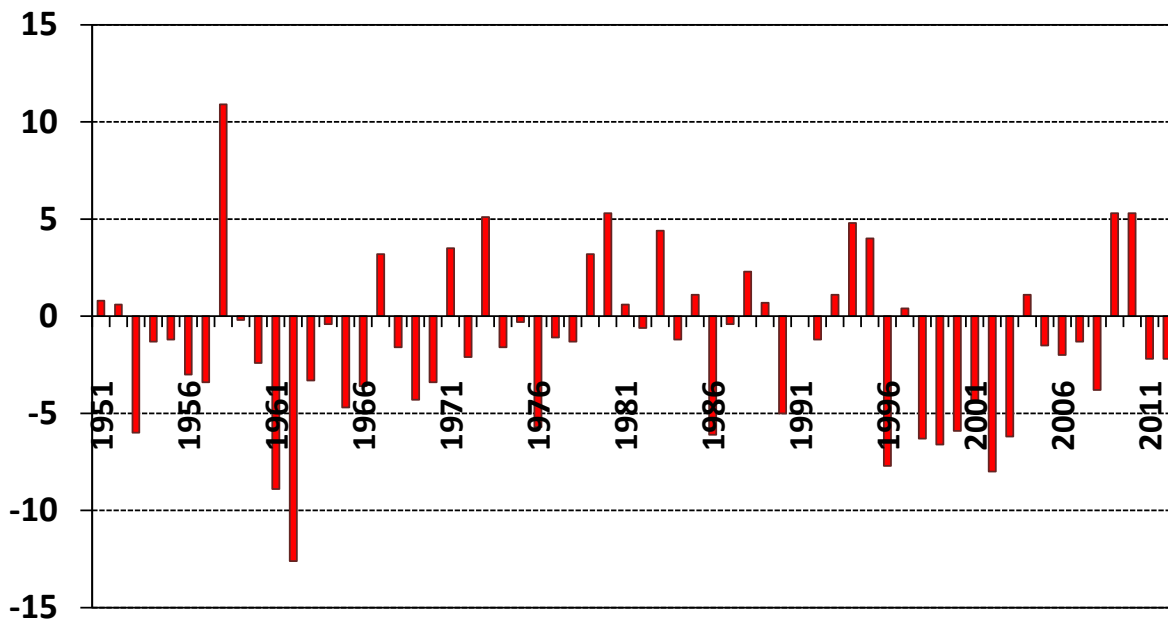

Maximálna teplota vzduchu (°C) 24. decembra na meteorologickej stanici Telgárt