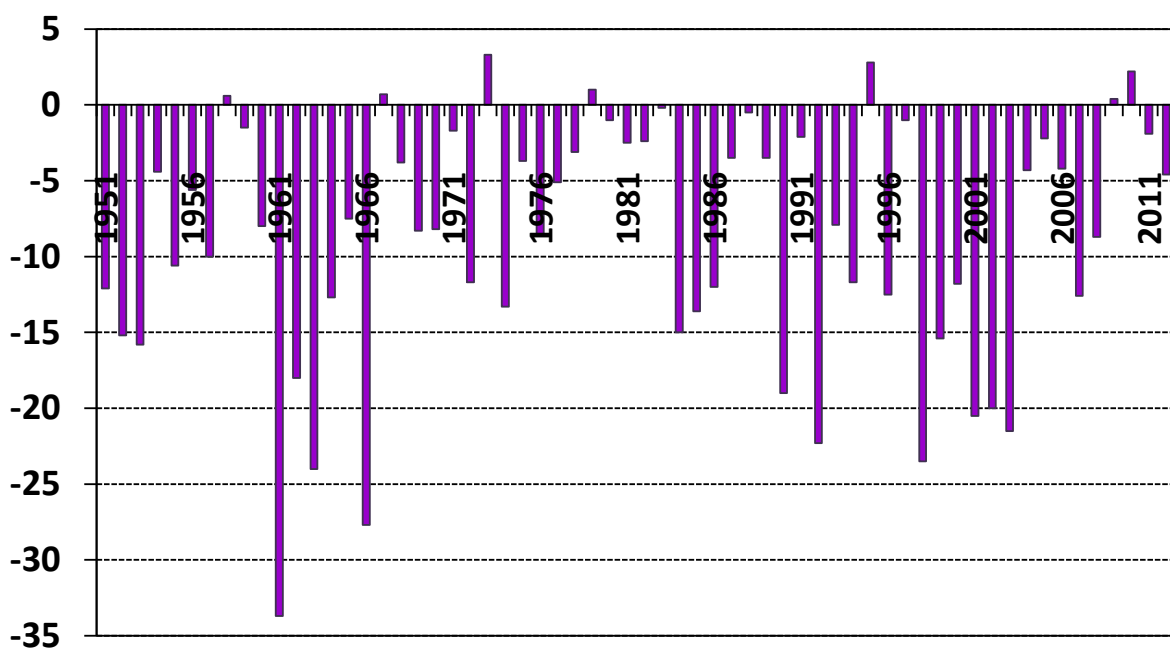

Výška celkovej snehovej pokrývky (cm) 24. decembra na meteorologickej stanici Oravská Lesná

Minimálna denná teplota vzduchu (°C) 24. decembra na meteorologickej stanici Oravská Lesná