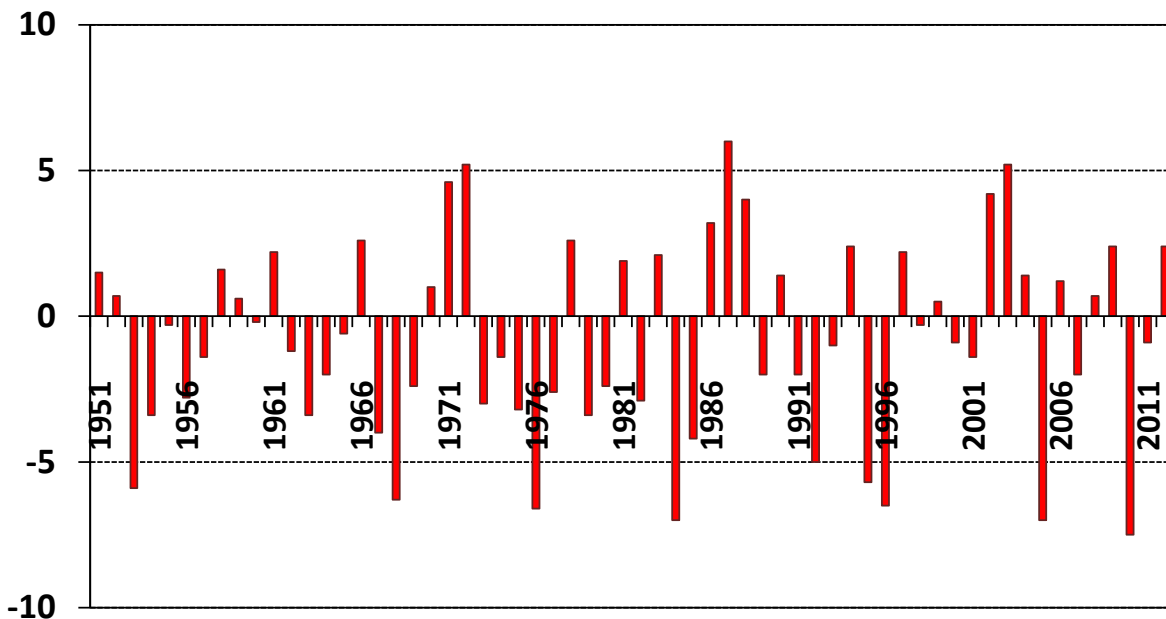

Maximálna teplota vzduchu (°C) 31. decembra na meteorologickej stanici Telgárt