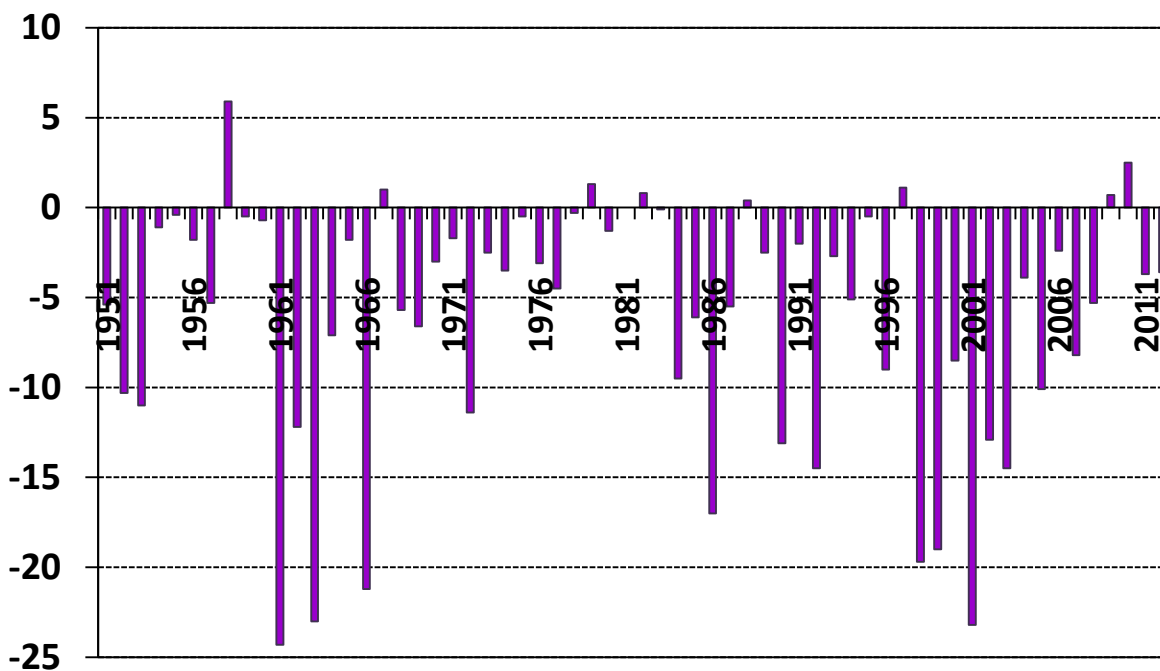

**Minimálna denná teplota vzduchu (°C)
24. decembra na meteorologickej stanici Sliach**