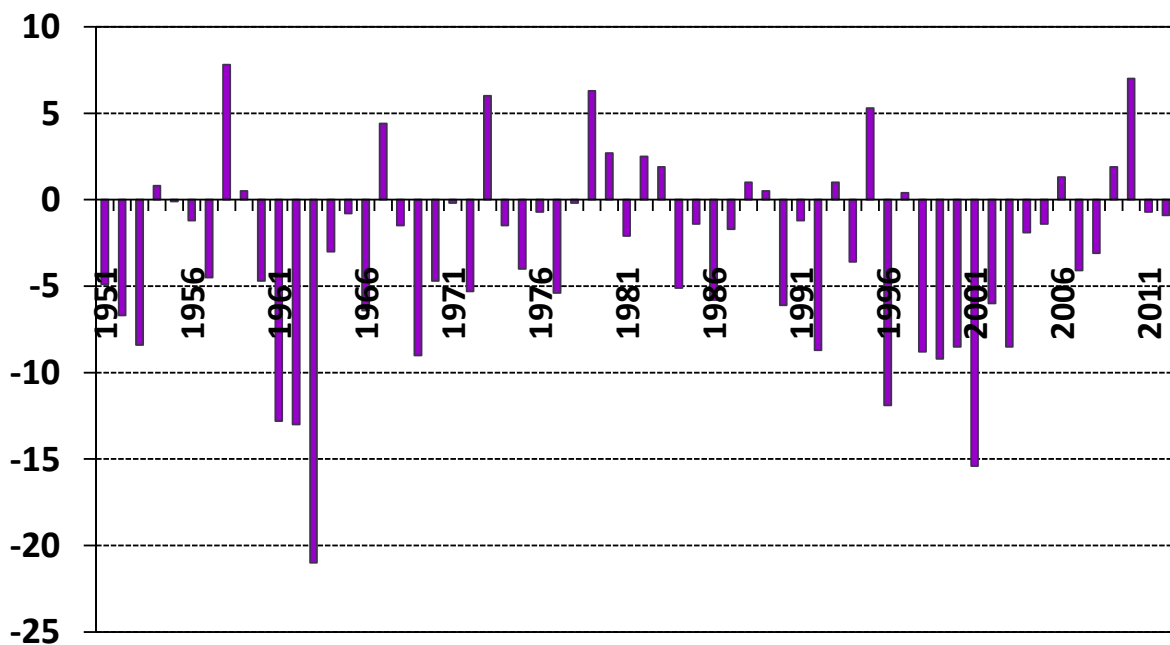

Výška celkovej snehovej pokrývky (cm) 24. decembra na meteorologickej stanici Hurbanovo

Minimálna denná teplota vzduchu (°C) 24. decembra na meteorologickej stanici Hurbanovo