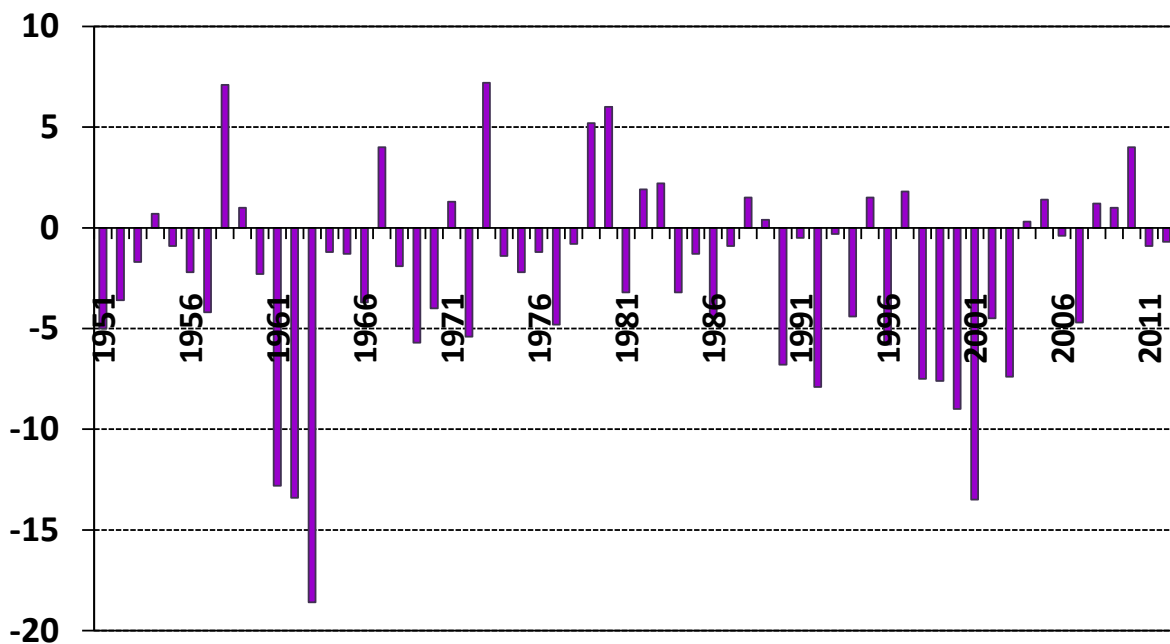

**Výška celkovej snehovej pokrývky (cm) 24. decembra
na meteorologickej stanici Bratislava, letisko**

Minimálna denná teplota vzduchu (°C) 24. decembra na meteorologickej stanici Bratislava, letisko