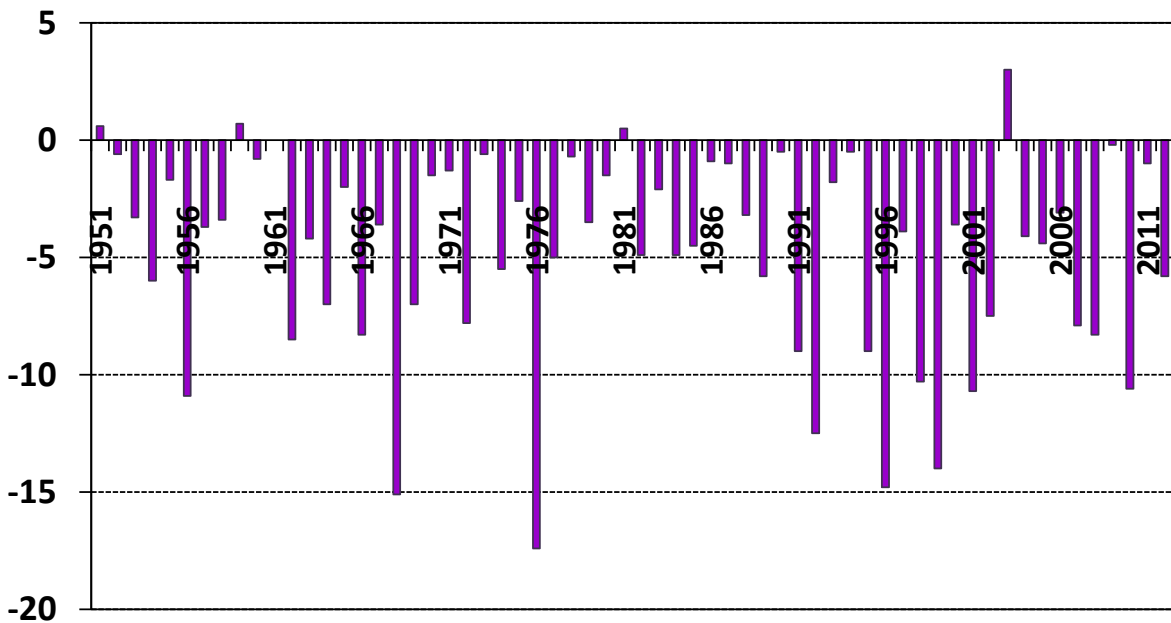

Výška celkovej snehovej pokrývky (cm) 31. decembra na meteorologickej stanici Košice, letisko

**Minimálna denná teplota vzduchu (°C) 31. decembra
na meteorologickej stanici Košice, letisko**