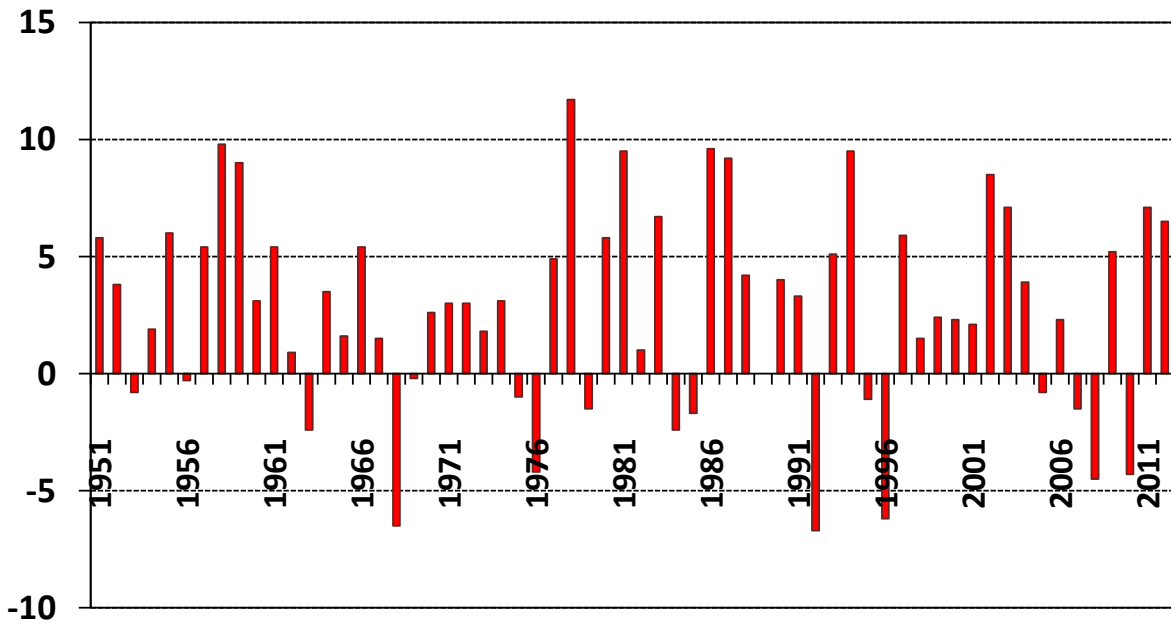

**Maximálna denná teplota vzduchu (°C) 31. decembra
na meteorologickej stanici Hurbanovo**