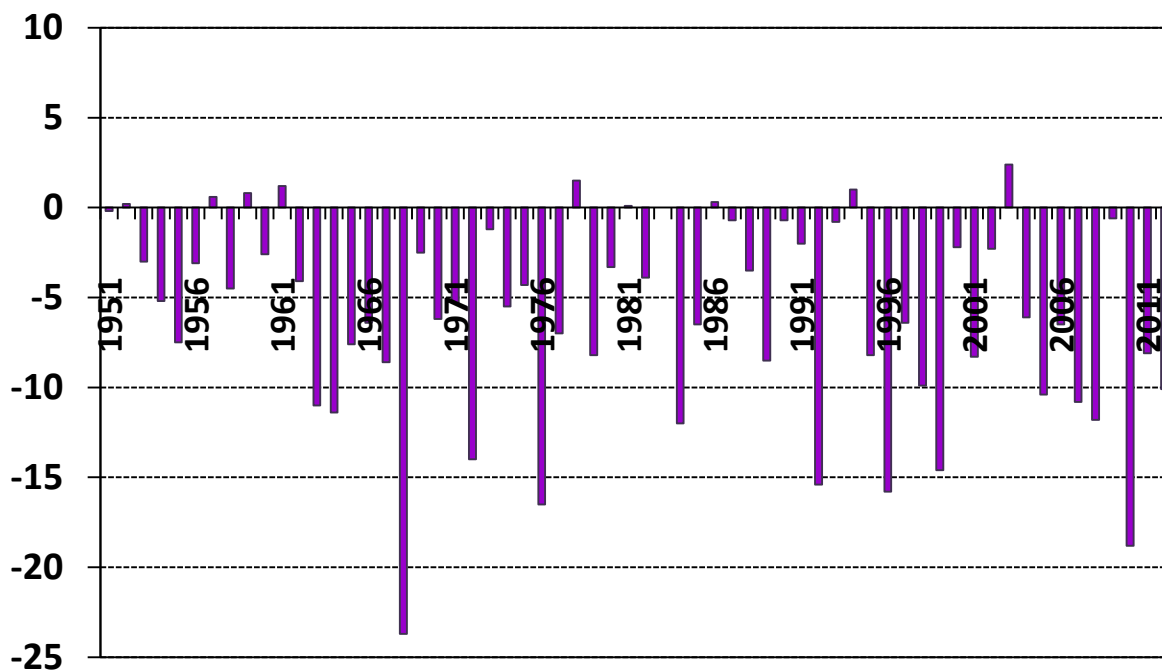

**Minimálna denná teplota vzduchu (°C)
31. decembra na meteorologickej stanici Sliach**