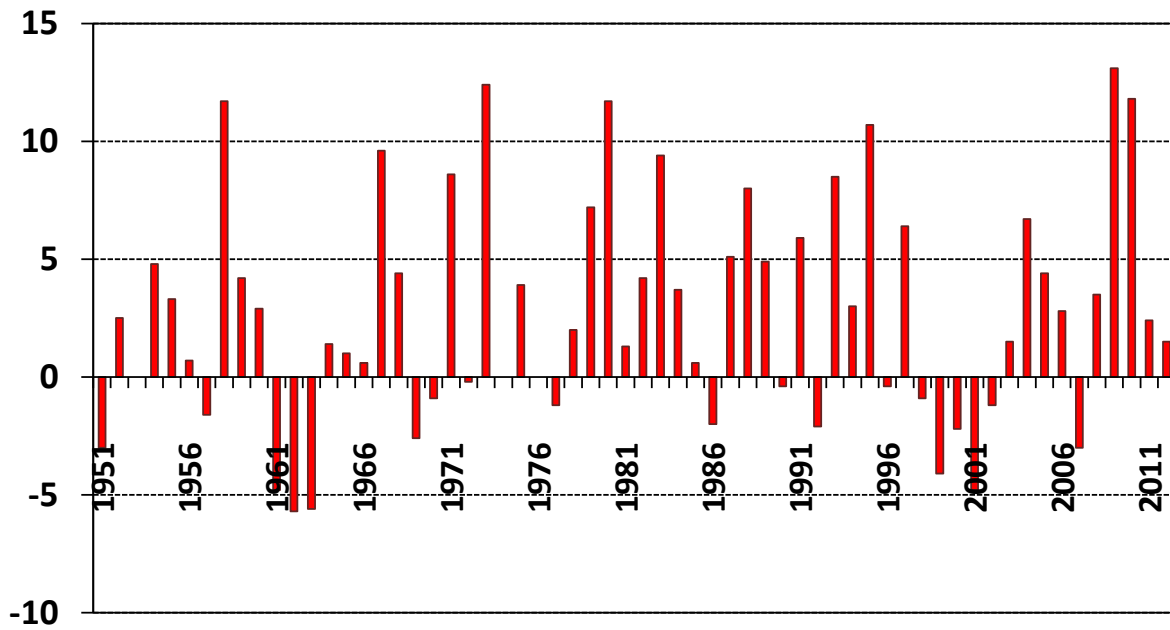

Maximálna denná teplota vzduchu (°C) 24. decembra na meteorologickej stanici Hurbanovo