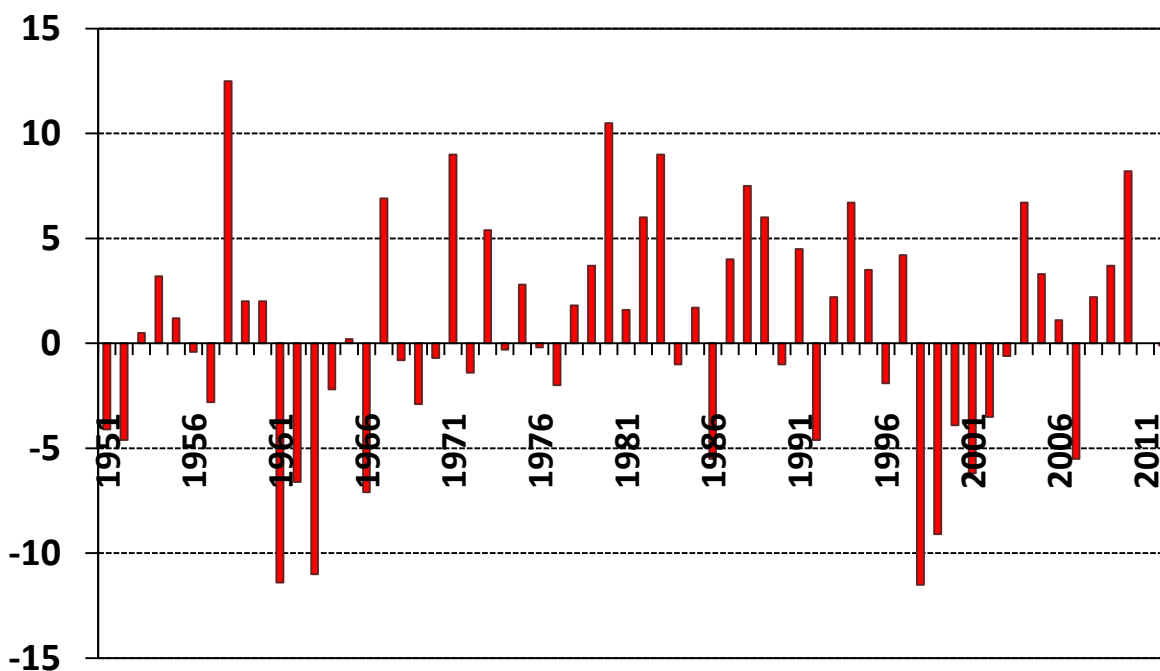

**Maximálna denná teplota vzduchu (°C)
24. decembra na meteorologickej stanici Sliach**