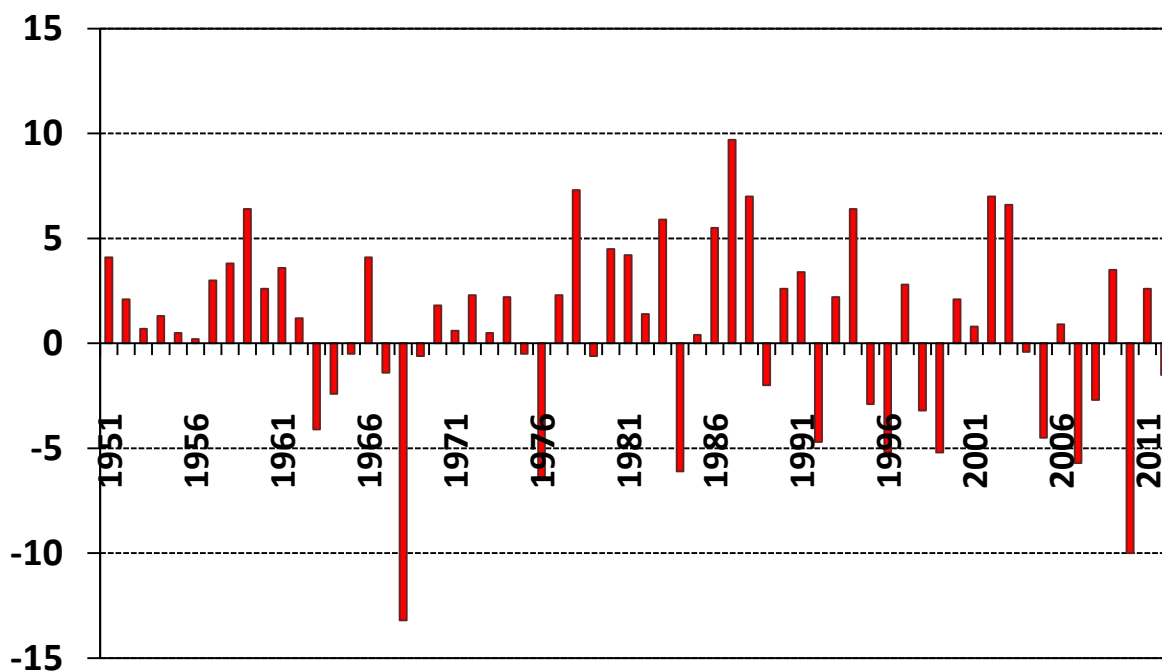

**Maximálna denná teplota vzduchu (°C)
31. decembra na meteorologickej stanici Sliach**