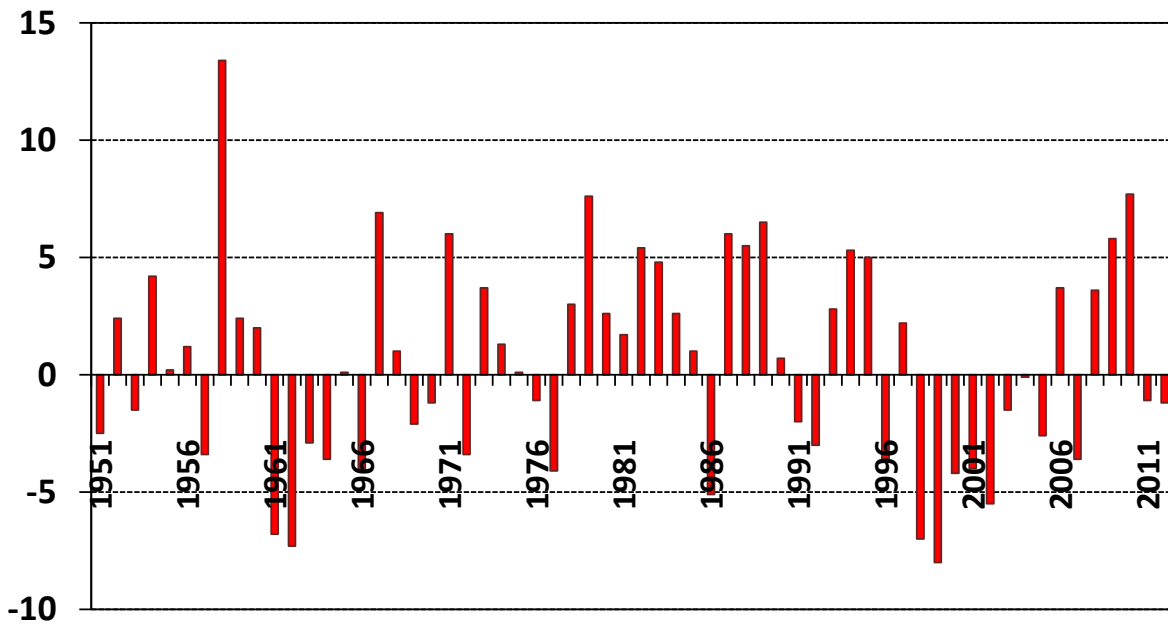

Maximálna denná teplota vzduchu (°C) 24. decembra na meteorologickej stanici Košice, letisko