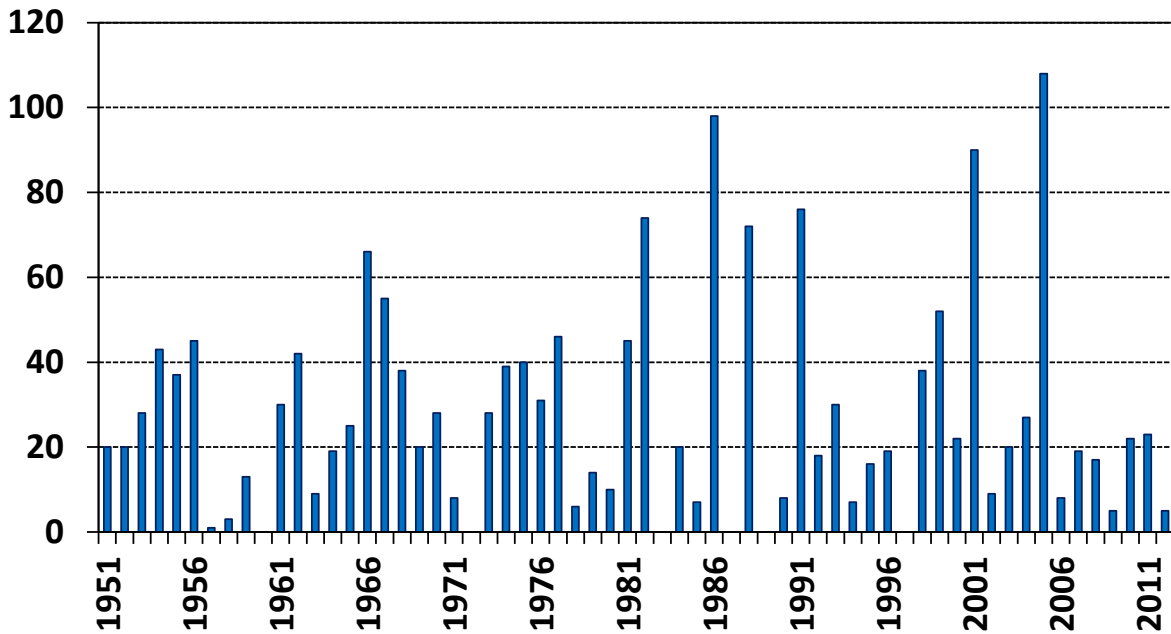

**Výška celkovej snehovej pokrývky (cm) 31. decembra
na meteorologickej stanici Oravská Lesná**