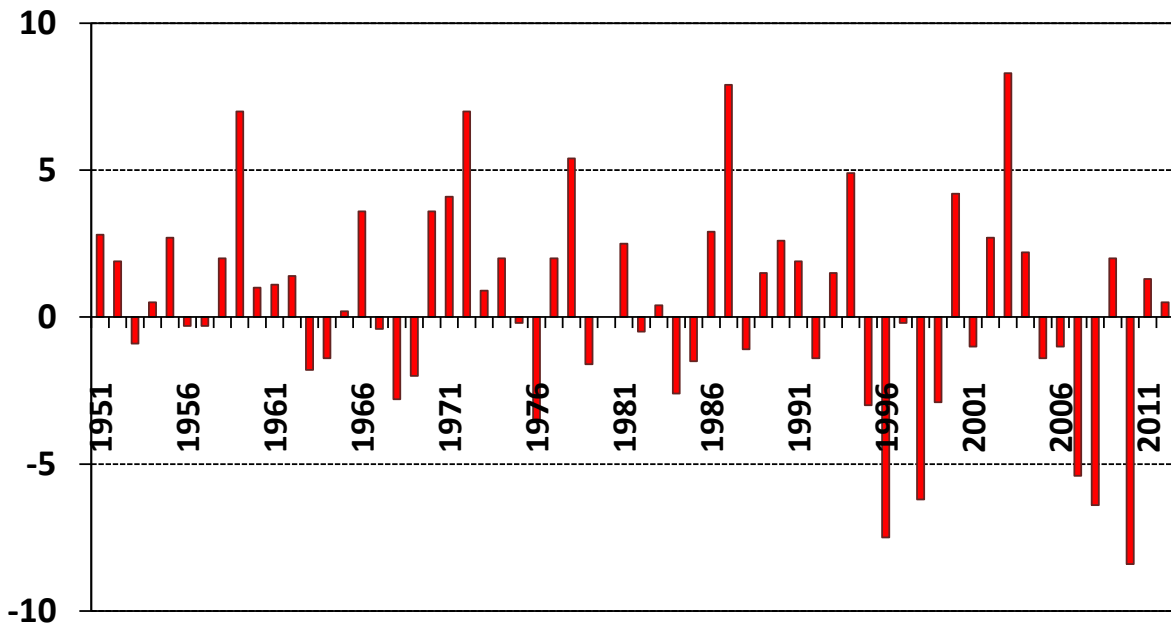

**Maximálna denná teplota vzduchu (°C) 31. decembra
na meteorologickej stanici Košice, letisko**