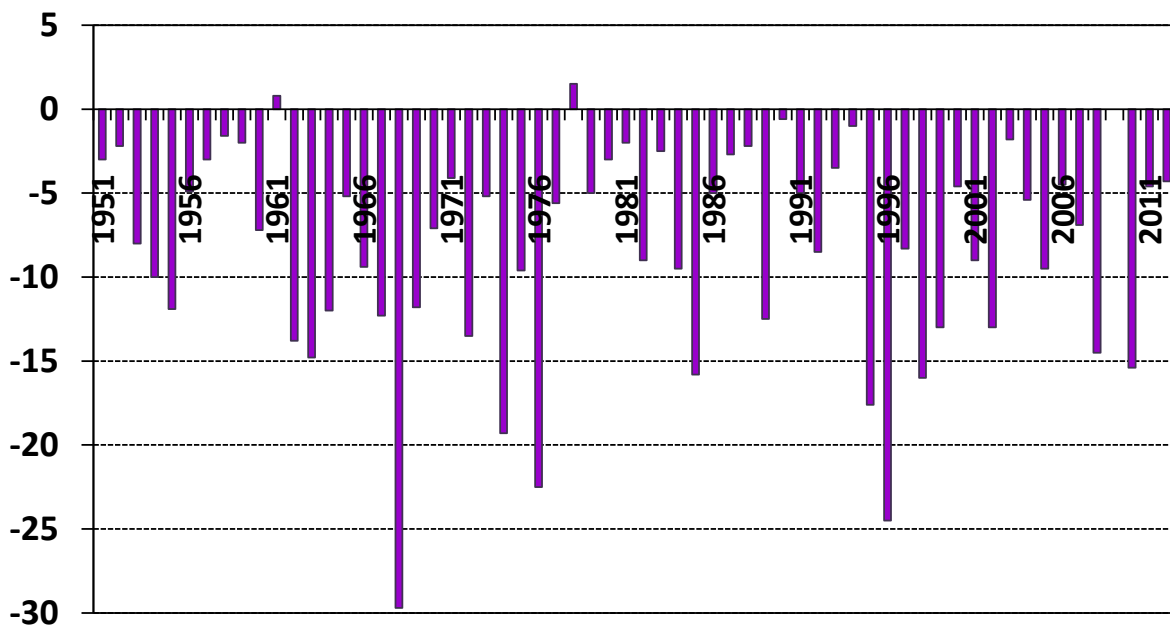

**Minimálna denná teplota vzduchu (°C) 31. decembra
na meteorologickej stanici Oravská Lesná**