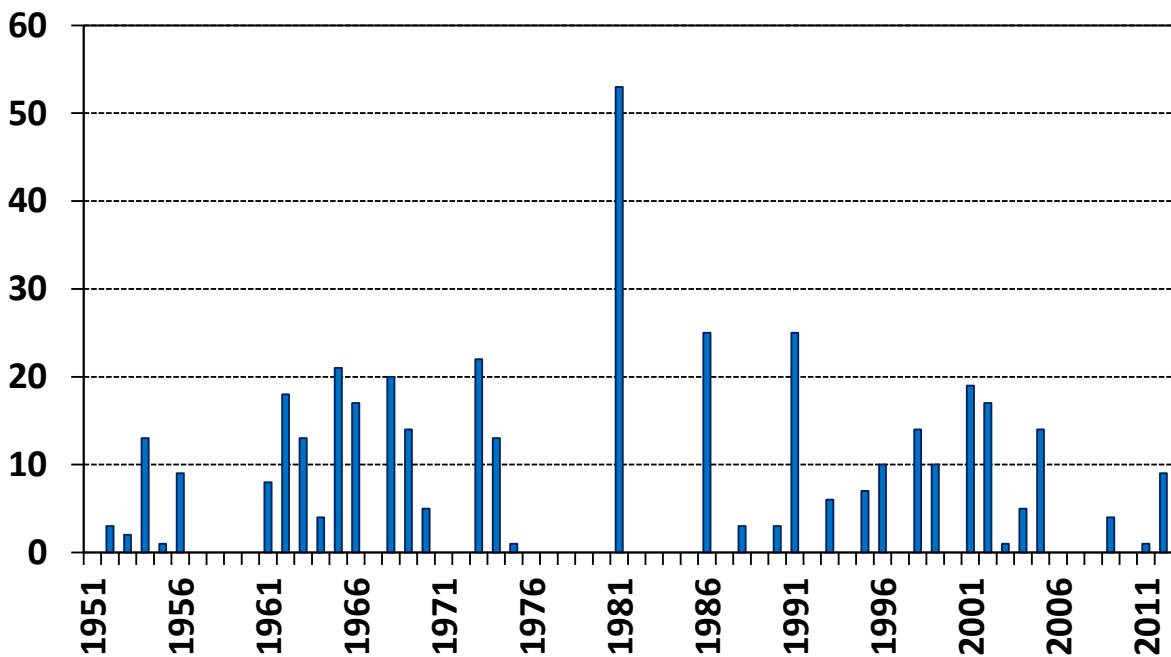

**Výška celkovej snehovej pokrývky (cm)
24. decembra na meteorologickej stanici Sliach**