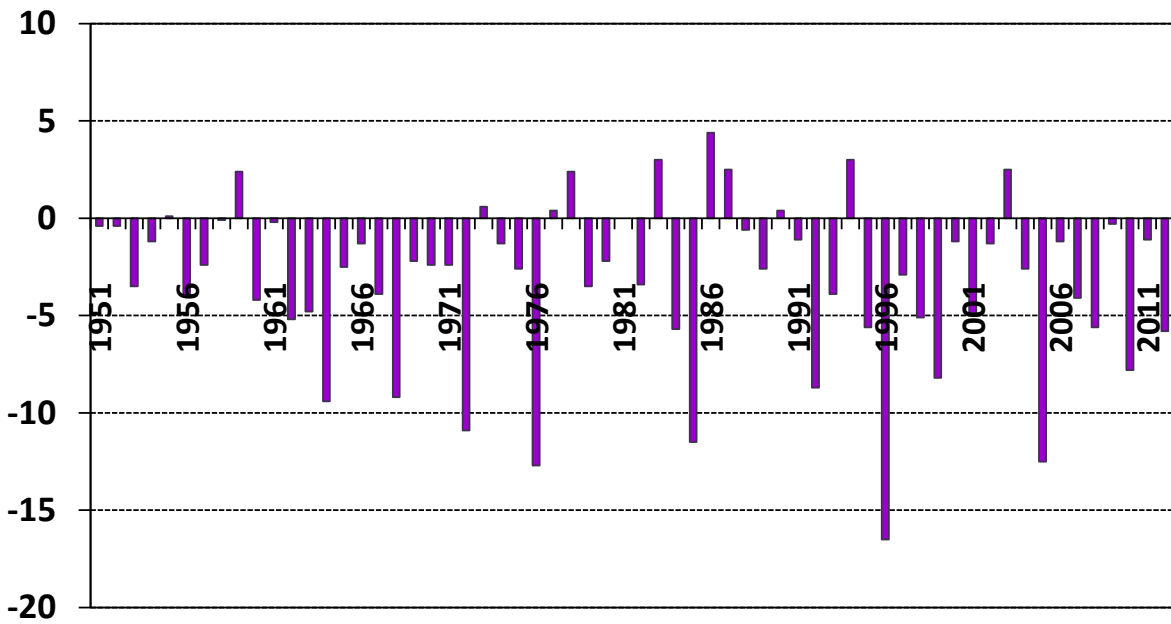

**Výška celkovej snehovej pokrývky (cm) 31. decembra
na meteorologickej stanici Bratislava, letisko**

**Minimálna denná teplota vzduchu (°C) 31. decembra
na meteorologickej stanici Bratislava, letisko**