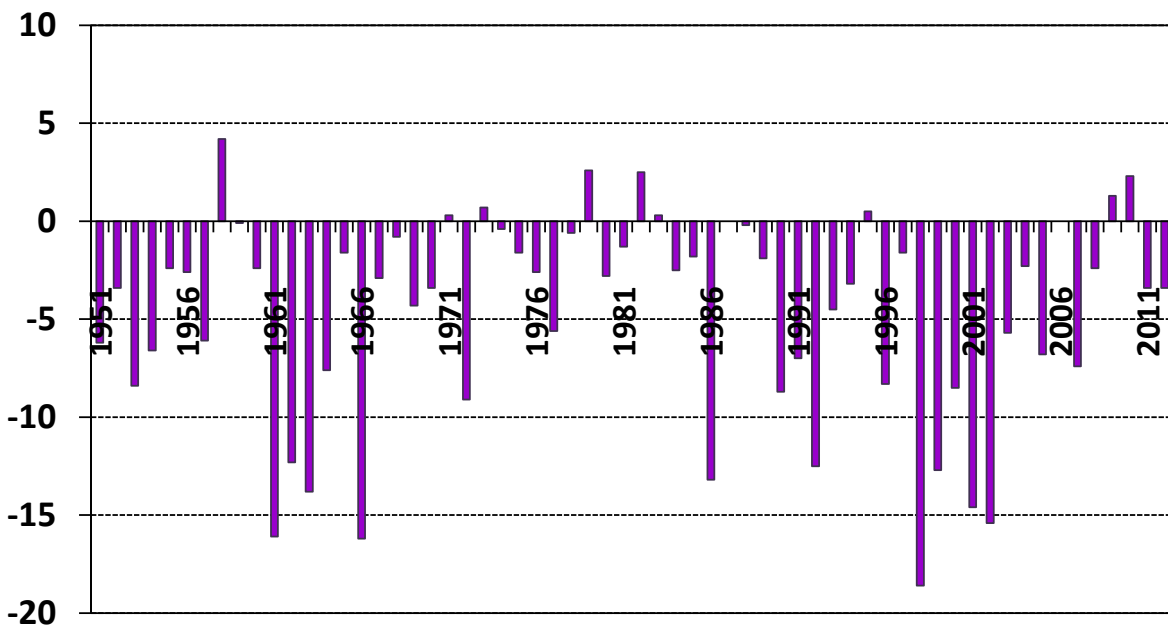

Výška celkovej snehovej pokrývky (cm) 24. decembra na meteorologickej stanici Košice, letisko

Minimálna denná teplota vzduchu (°C) 24. decembra na meteorologickej stanici Košice, letisko