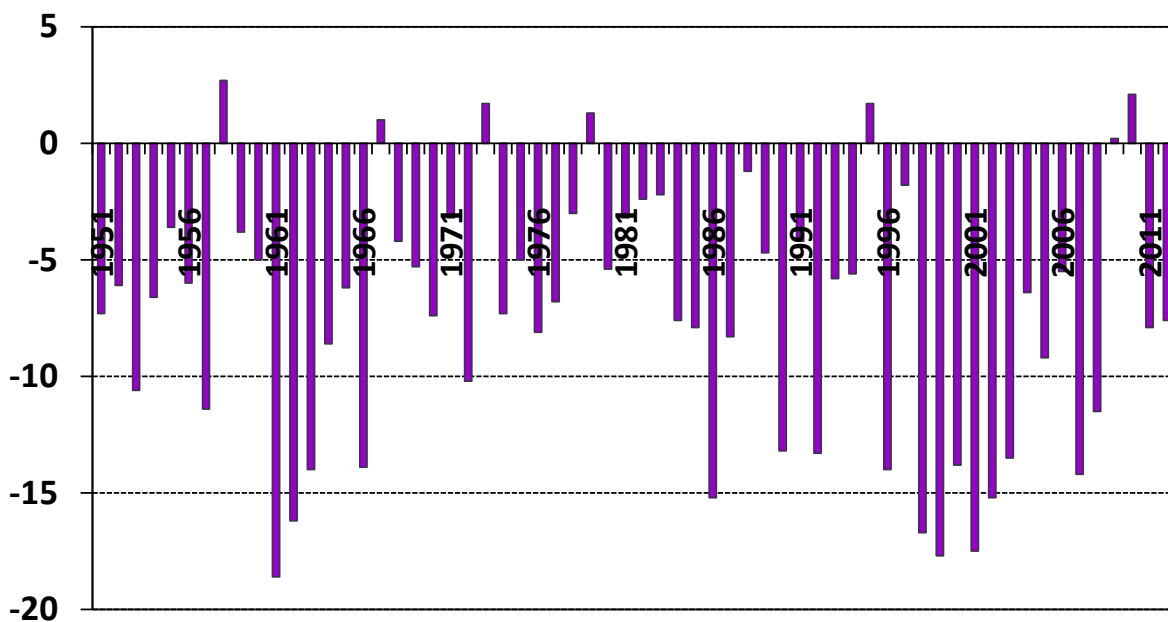

Výška celkovej snehovej pokrývky (cm) 24. decembra
na meteorologickej stanici Telgárt

Minimálna denná teplota vzduchu (°C) 24. decembra na meteorologickej stanici Telgárt