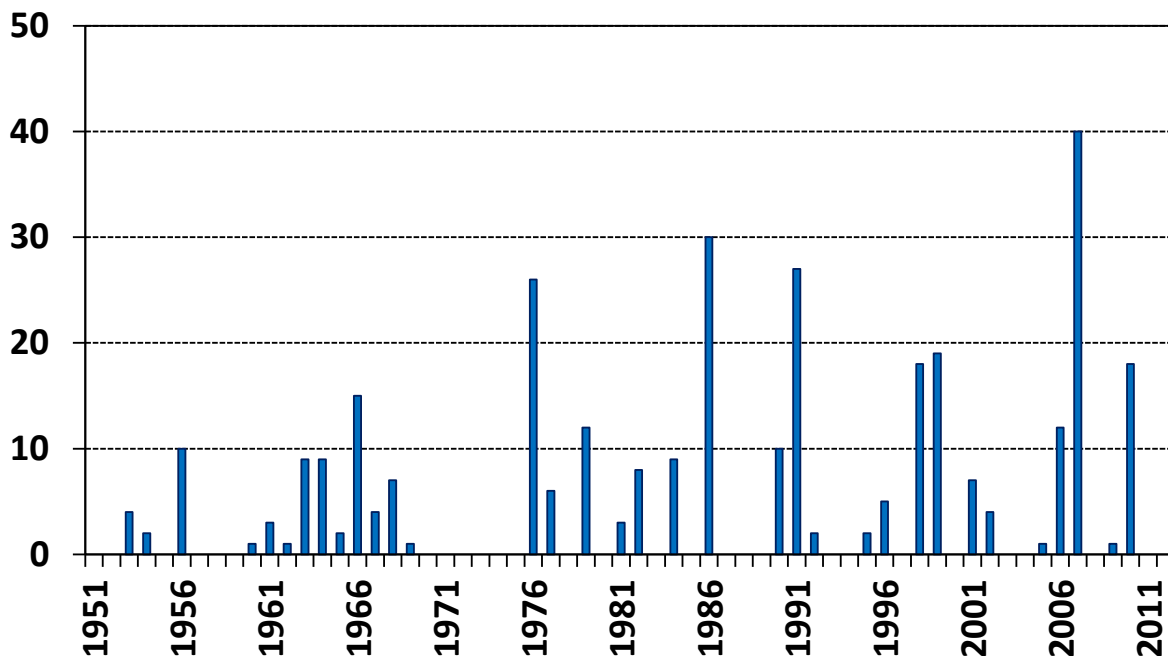

**Maximálna denná teplota vzduchu (°C) 31. decembra  
na meteorologickej stanici Košice, letisko**

**Minimálna denná teplota vzduchu (°C) 31. decembra  
na meteorologickej stanici Košice, letisko**

**Výška celkovej snehovej pokrývky (cm) 31. decembra na meteorologickej stanici Košice, letisko**