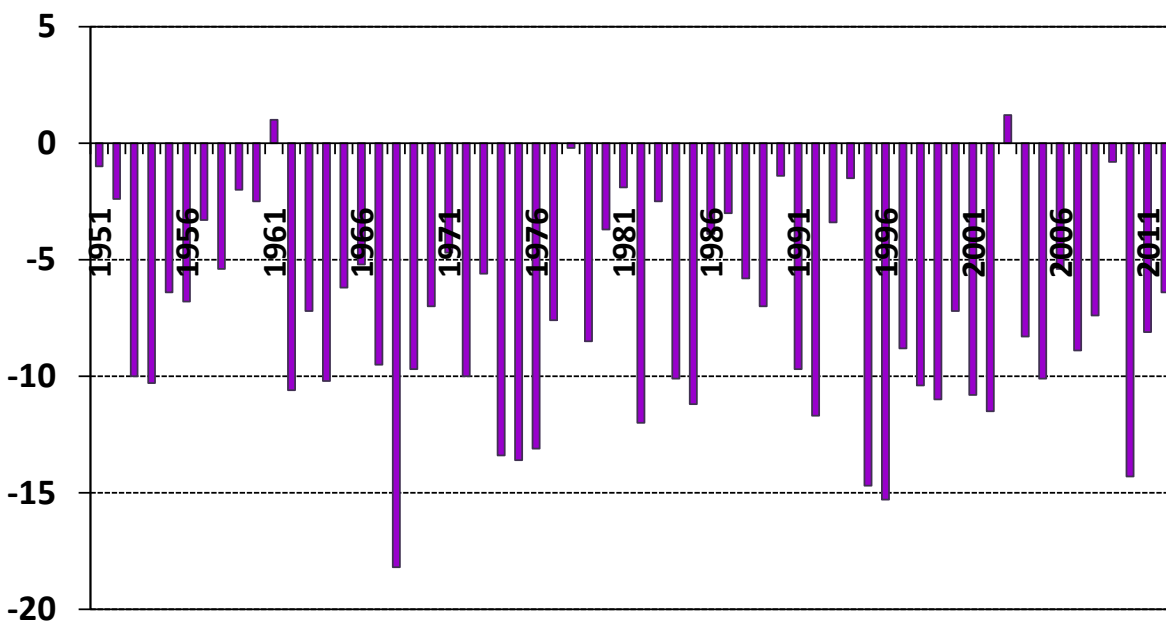

Výška celkovej snehovej pokrývky (cm) 31. decembra
na meteorologickej stanici Telgárt

Minimálna denná teplota vzduchu (°C) 31. decembra na meteorologickej stanici Telgárt