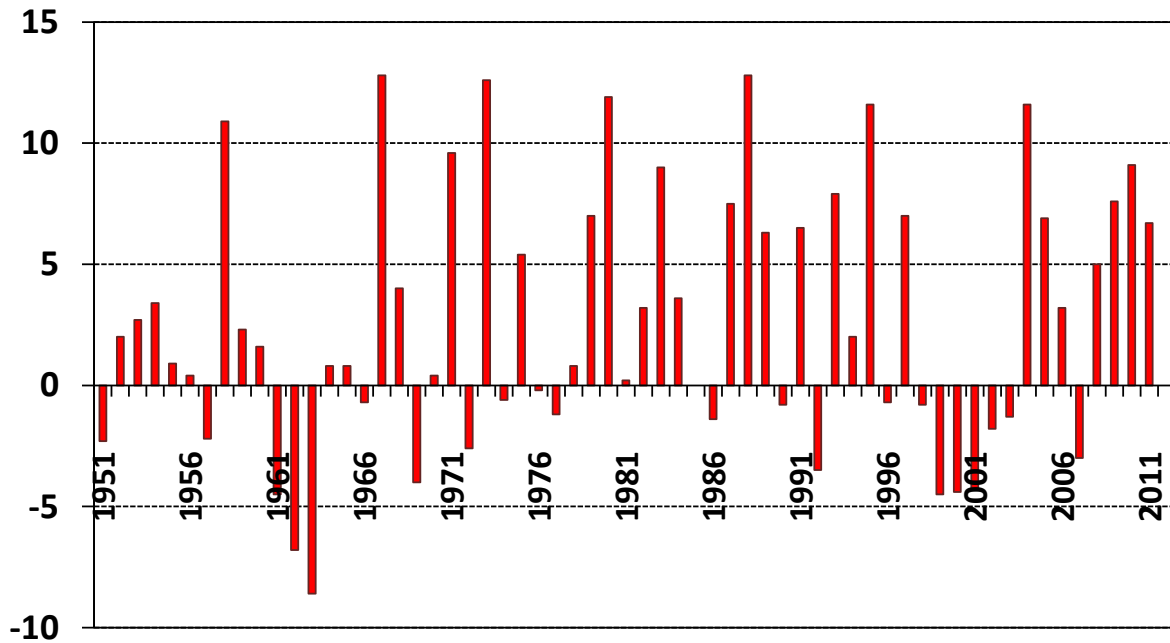

Maximálna denná teplota vzduchu (°C) 24. decembra na meteorologickej stanici Bratislava, letisko