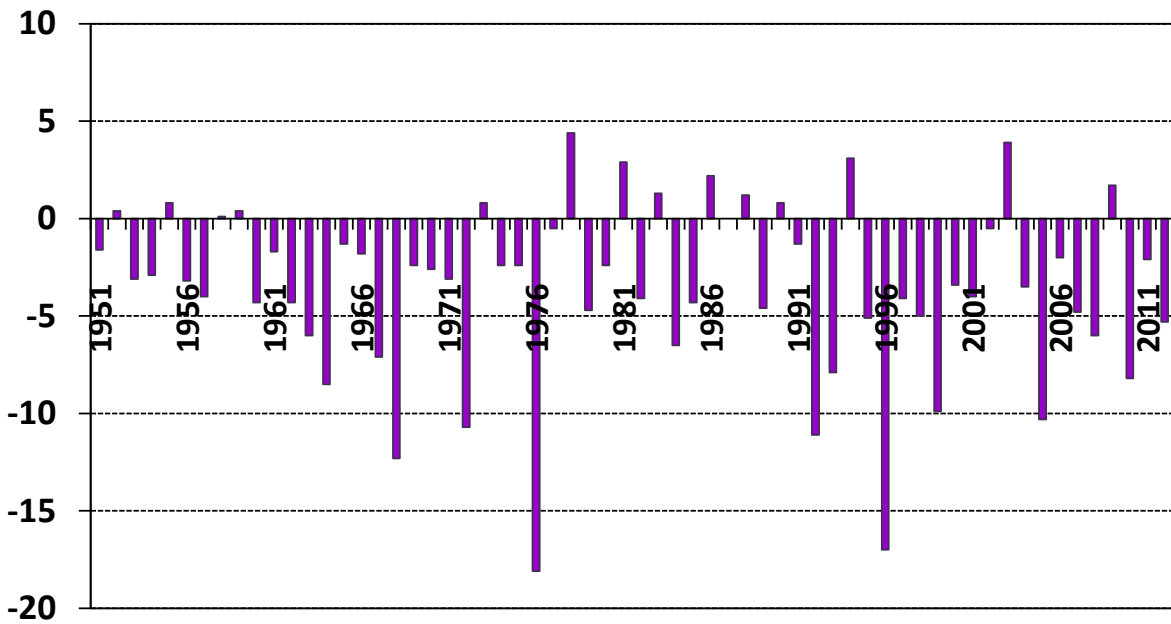

Výška celkovej snehovej pokrývky (cm) 31. decembra
na meteorologickej stanici Hurbanovo

**Minimálna denná teplota vzduchu (°C) 31. decembra
na meteorologickej stanici Hurbanovo**