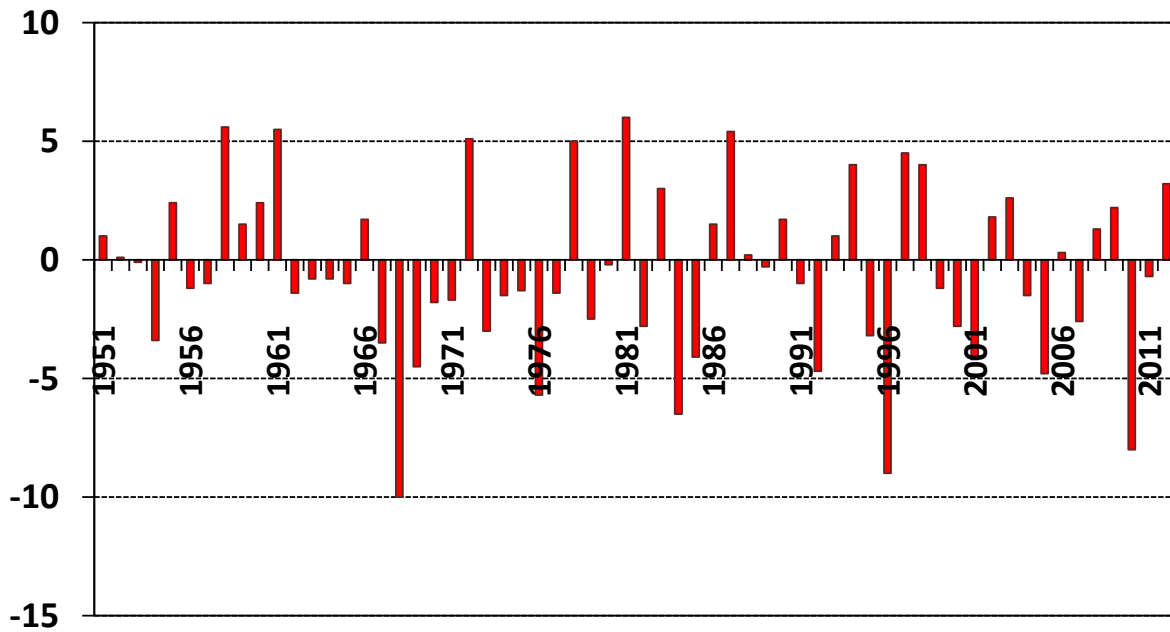

**Maximálna denná teplota vzduchu (°C) 31. decembra
na meteorologickej stanici Oravská Lesná**