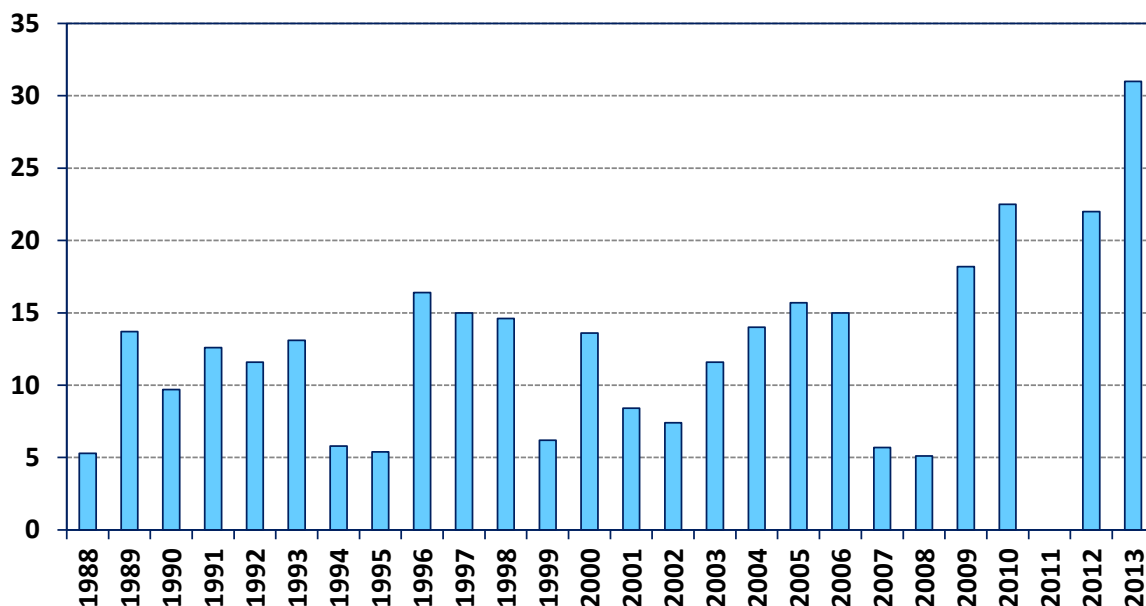

Maximálny novembrový denný úhrn zrážok na meteorologickej stanici Stará Lesná

Úhrn (mm)

Maximálny novembrový denný úhrn zrážok na meteorologickej stanici Štrbské Pleso

Úhrn (mm)