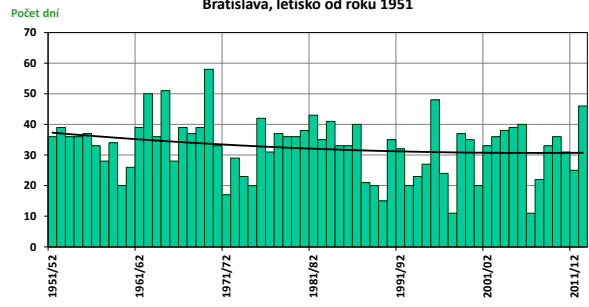

Počet dní so snežením v zime (XII - II) na meteorologickej stanici
Bratislava, letisko od roku 1951