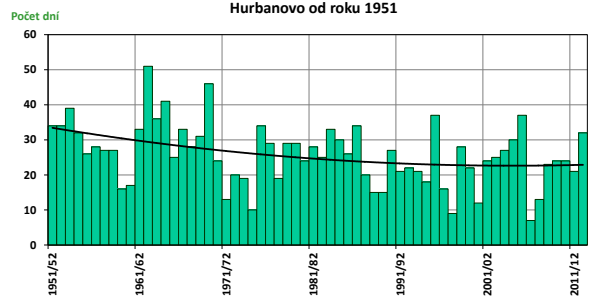

Počet dní so snežením v zime (XII - II) na meteorologickej stanici
Hurbanovo od roku 1951