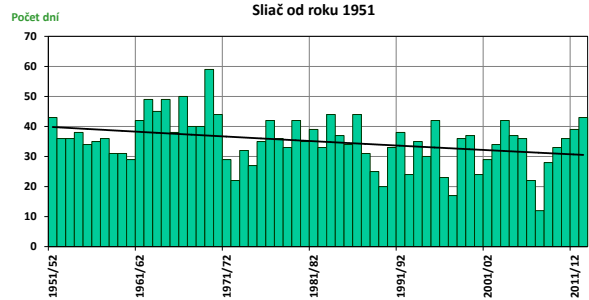

Počet dní so snežením v zime (XII - II) na meteorologickej stanici
Bratislava, letisko od roku 1951

Maximálna výška snehovej porývky v zime (XII - II)
na meteorologickej stanici Hurbanovo od roku 1951

Počet dní so snežením v zime (XII - II) na meteorologickej stanici
Hurbanovo od roku 1951

Maximálna výška snehovej porývky v zime (XII - II)
na meteorologickej stanici Oravská Lesná od roku 1951

Počet dní so snežením v zime (XII - II) na meteorologickej stanici
Oravská Lesná od roku 1951

Maximálna výška snehovej porývky v zime (XII - II)
na meteorologickej stanici Sliač od roku 1951

Počet dní so snežením v zime (XII - II) na meteorologickej stanici
Sliač od roku 1951

Maximálna výška snehovej porývky v zime (XII - II)
na meteorologickej stanici Poprad od roku 1951

Počet dní so snežením v zime (XII - II) na meteorologickej stanici
Poprad od roku 1951