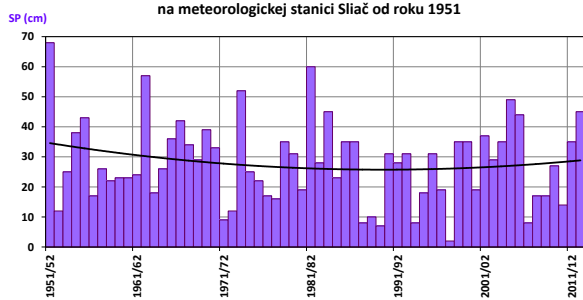

Priemerná teplota vzduchu v zime (XII - II) na meteorologickej stanici Košice, letisko od roku 1951

Maximálna výška snehovej porývky v zime (XII - II)
na meteorologickej stanici Bratislava, letisko od roku 1951

Počet dní so snežením v zime (XII - II) na meteorologickej stanici
Bratislava, letisko od roku 1951

Maximálna výška snehovej porývky v zime (XII - II)
na meteorologickej stanici Hurbanovo od roku 1951

Počet dní so snežením v zime (XII - II) na meteorologickej stanici
Hurbanovo od roku 1951

Maximálna výška snehovej porývky v zime (XII - II)
na meteorologickej stanici Oravská Lesná od roku 1951

Počet dní so snežením v zime (XII - II) na meteorologickej stanici
Oravská Lesná od roku 1951

Maximálna výška snehovej porývky v zime (XII - II)
na meteorologickej stanici Sliač od roku 1951