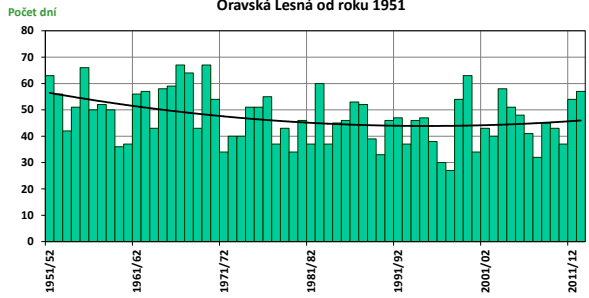

Priemerná teplota vzduchu v zime (XII - II) na meteorologickej stanici Košice, letisko od roku 1951

Maximálna výška snehovej porývky v zime (XII - II)
na meteorologickej stanici Bratislava, letisko od roku 1951

Počet dní so snežením v zime (XII - II) na meteorologickej stanici
Bratislava, letisko od roku 1951

Maximálna výška snehovej porývky v zime (XII - II)
na meteorologickej stanici Hurbanovo od roku 1951

Počet dní so snežením v zime (XII - II) na meteorologickej stanici
Hurbanovo od roku 1951

Maximálna výška snehovej porývky v zime (XII - II)
na meteorologickej stanici Oravská Lesná od roku 1951

Počet dní so snežením v zime (XII - II) na meteorologickej stanici
Oravská Lesná od roku 1951

Maximálna výška snehovej porývky v zime (XII - II)
na meteorologickej stanici Sliač od roku 1951