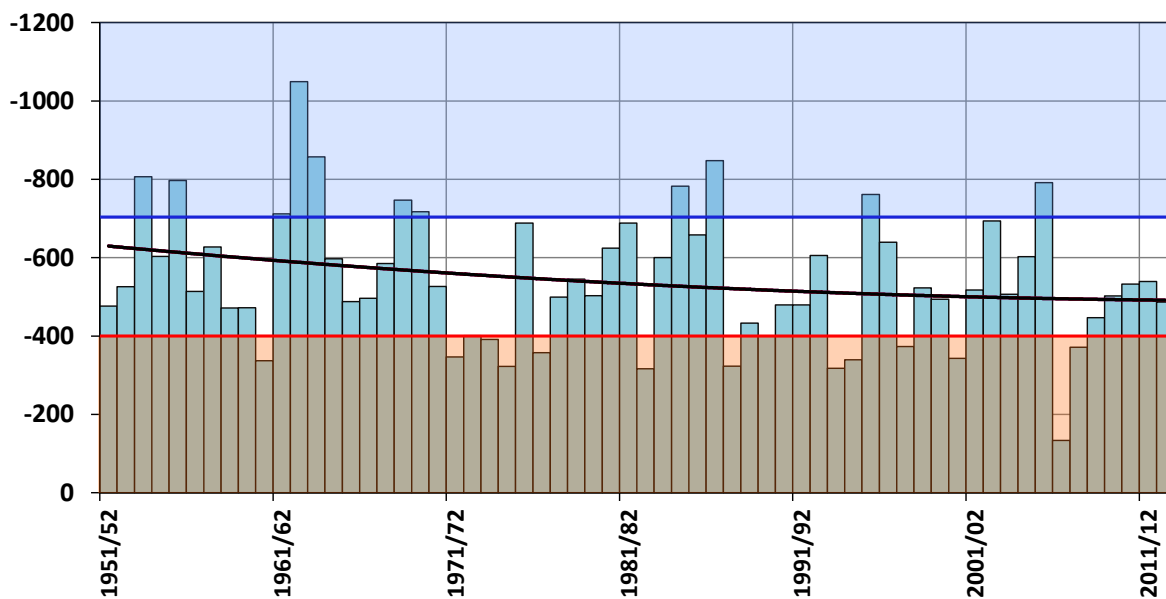

Suma záporných priemerných denných teplôt vzduchu $T_{pr} < 0^{\circ}\text{C}$ v období (IX - V) na meteorologickej stanici Bratislava, letisko od roku 1951

- ohraničenie studených a normálnych zím (podľa sumy $T_{pr} < 0^{\circ}\text{C}$)
- ohraničenie normálnych a miernych zím (podľa sumy $T_{pr} < 0^{\circ}\text{C}$)

Priemerná teplota vzduchu v zime (XII - II) na meteorologickej stanici Bratislava, letisko od roku 1951

Suma záporných priemerných denných teplôt vzduchu $T_{pr} < 0^{\circ}\text{C}$ v období (IX - V) na meteorologickej stanici Oravská Lesná od roku 1951

Suma $T_{pr} < 0^{\circ}\text{C}$

- ohraničenie studených a normálnych zím (podľa sumy $T_{pr} < 0^{\circ}\text{C}$)
- ohraničenie normálnych a miernych zím (podľa sumy $T_{pr} < 0^{\circ}\text{C}$)

Priemerná teplota vzduchu v zime (XII - II) na meteorologickej stanici Oravská Lesná od roku 1951

T_{pr} ($^{\circ}\text{C}$)

Suma záporných priemerných denných teplôt vzduchu $T_{pr} < 0^{\circ}\text{C}$ v období (IX - V) na meteorologickej stanici Košice, letisko od roku 1951

- ohraničenie studených a normálnych zím (podľa sumy $T_{pr} < 0^{\circ}\text{C}$)
- ohraničenie normálnych a miernych zím (podľa sumy $T_{pr} < 0^{\circ}\text{C}$)