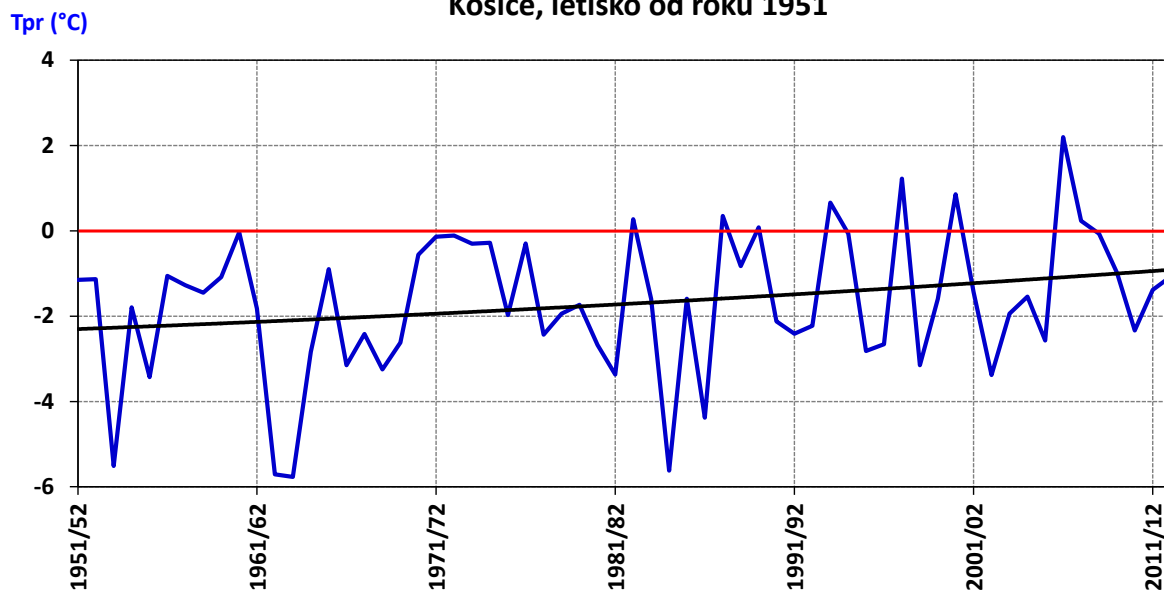

Priemerná teplota vzduchu v zime (XII - II) na meteorologickej stanici Košice, letisko od roku 1951