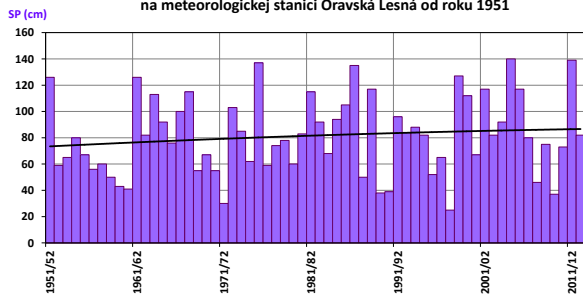

Počet dní so snežením v zime (XII - II) na meteorologickej stanici
Bratislava, letisko od roku 1951

Maximálna výška snehovej porývky v zime (XII - II)
na meteorologickej stanici Hurbanovo od roku 1951

Počet dní so snežením v zime (XII - II) na meteorologickej stanici
Hurbanovo od roku 1951

Maximálna výška snehovej porývky v zime (XII - II)
na meteorologickej stanici Oravská Lesná od roku 1951

Počet dní so snežením v zime (XII - II) na meteorologickej stanici
Oravská Lesná od roku 1951

Maximálna výška snehovej porývky v zime (XII - II)
na meteorologickej stanici Sliač od roku 1951