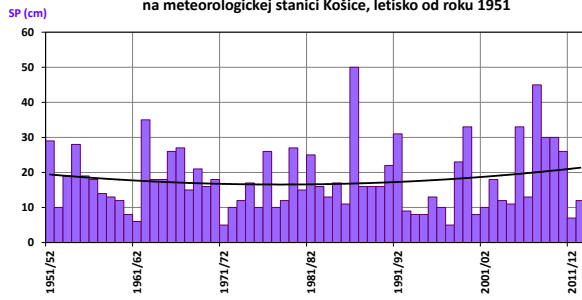

Maximálna výška snehovej porývky v zime (XII - II)
na meteorologickej stanici Košice, letisko od roku 1951