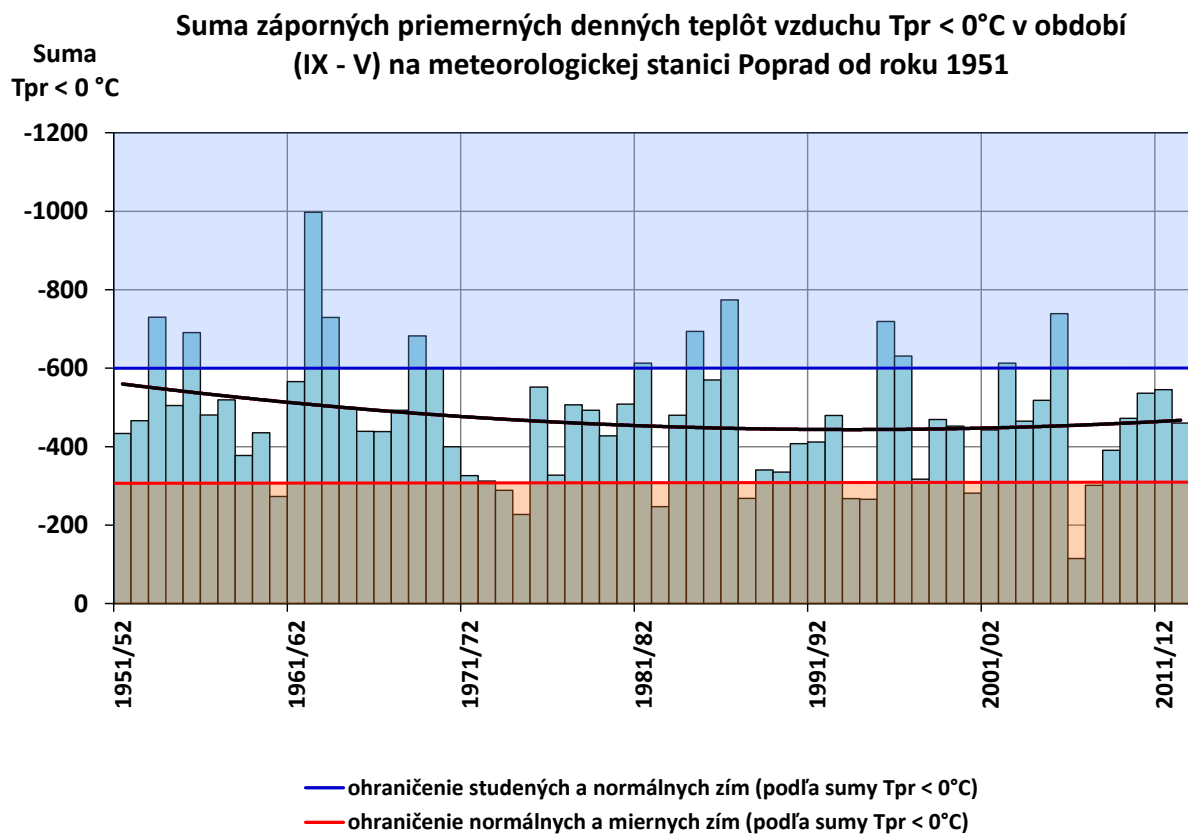

Suma záporných priemerných denných teplôt vzduchu $T_{pr} < 0^{\circ}\text{C}$ v období (IX - V) na meteorologickej stanici Bratislava, letisko od roku 1951

- ohraničenie studených a normálnych zím (podľa sumy $T_{pr} < 0^{\circ}\text{C}$)
- ohraničenie normálnych a miernych zím (podľa sumy $T_{pr} < 0^{\circ}\text{C}$)

Priemerná teplota vzduchu v zime (XII - II) na meteorologickej stanici Bratislava, letisko od roku 1951

Suma záporných priemerných denných teplôt vzduchu $T_{pr} < 0^{\circ}\text{C}$ v období (IX - V) na meteorologickej stanici Oravská Lesná od roku 1951

Suma $T_{pr} < 0^{\circ}\text{C}$

- ohraničenie studených a normálnych zím (podľa sumy $T_{pr} < 0^{\circ}\text{C}$)
- ohraničenie normálnych a miernych zím (podľa sumy $T_{pr} < 0^{\circ}\text{C}$)

Priemerná teplota vzduchu v zime (XII - II) na meteorologickej stanici Oravská Lesná od roku 1951

T_{pr} ($^{\circ}\text{C}$)

Suma záporných priemerných denných teplôt vzduchu $T_{pr} < 0^{\circ}\text{C}$ v období (IX - V) na meteorologickej stanici Košice, letisko od roku 1951

- ohraničenie studených a normálnych zím (podľa sumy $T_{pr} < 0^{\circ}\text{C}$)
- ohraničenie normálnych a miernych zím (podľa sumy $T_{pr} < 0^{\circ}\text{C}$)