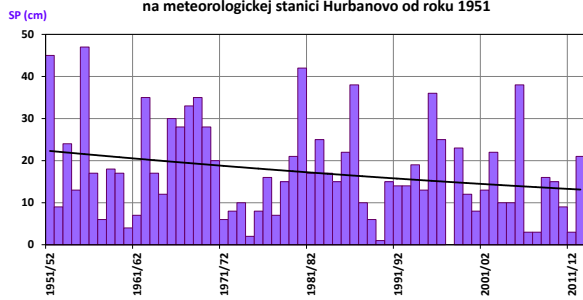

T_{pr} ($^{\circ}\text{C}$)

Suma záporných priemerných denných teplôt vzduchu $T_{pr} < 0^{\circ}\text{C}$ v období (IX - V) na meteorologickej stanici Košice, letisko od roku 1951

- ohraničenie studených a normálnych zím (podľa sumy $T_{pr} < 0^{\circ}\text{C}$)
- ohraničenie normálnych a miernych zím (podľa sumy $T_{pr} < 0^{\circ}\text{C}$)

Priemerná teplota vzduchu v zime (XII - II) na meteorologickej stanici Košice, letisko od roku 1951

Maximálna výška snehovej porývky v zime (XII - II)
na meteorologickej stanici Bratislava, letisko od roku 1951

Počet dní so snežením v zime (XII - II) na meteorologickej stanici
Bratislava, letisko od roku 1951

Maximálna výška snehovej porývky v zime (XII - II)
na meteorologickej stanici Hurbanovo od roku 1951

Počet dní so snežením v zime (XII - II) na meteorologickej stanici
Hurbanovo od roku 1951