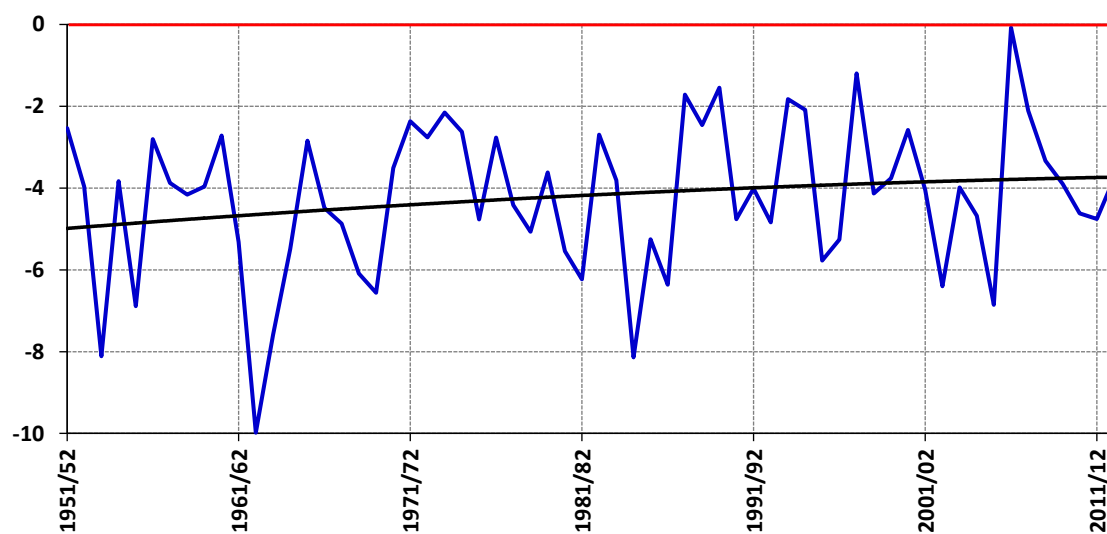

Suma záporných priemerných denných teplôt vzduchu $T_{pr} < 0^{\circ}\text{C}$ v období (IX - V) na meteorologickej stanici Bratislava, letisko od roku 1951

- ohraničenie studených a normálnych zím (podľa sumy $T_{pr} < 0^{\circ}\text{C}$)
- ohraničenie normálnych a miernych zím (podľa sumy $T_{pr} < 0^{\circ}\text{C}$)

Priemerná teplota vzduchu v zime (XII - II) na meteorologickej stanici Bratislava, letisko od roku 1951

Suma záporných priemerných denných teplôt vzduchu $T_{pr} < 0^{\circ}\text{C}$ v období (IX - V) na meteorologickej stanici Oravská Lesná od roku 1951

Suma $T_{pr} < 0^{\circ}\text{C}$

- ohraničenie studených a normálnych zím (podľa sumy $T_{pr} < 0^{\circ}\text{C}$)
- ohraničenie normálnych a miernych zím (podľa sumy $T_{pr} < 0^{\circ}\text{C}$)

Priemerná teplota vzduchu v zime (XII - II) na meteorologickej stanici Oravská Lesná od roku 1951

T_{pr} ($^{\circ}\text{C}$)

Suma záporných priemerných denných teplôt vzduchu $T_{pr} < 0^{\circ}\text{C}$ v období (IX - V) na meteorologickej stanici Košice, letisko od roku 1951

- ohraničenie studených a normálnych zím (podľa sumy $T_{pr} < 0^{\circ}\text{C}$)
- ohraničenie normálnych a miernych zím (podľa sumy $T_{pr} < 0^{\circ}\text{C}$)