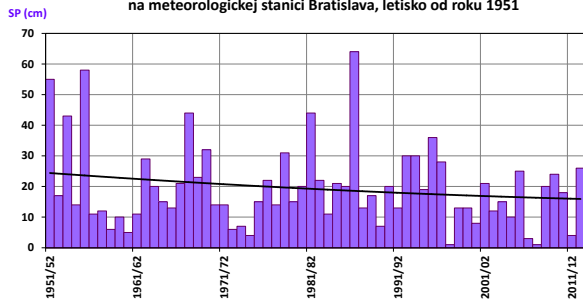

Maximálna výška snehovej porývky v zime (XII - II)
na meteorologickej stanici Bratislava, letisko od roku 1951