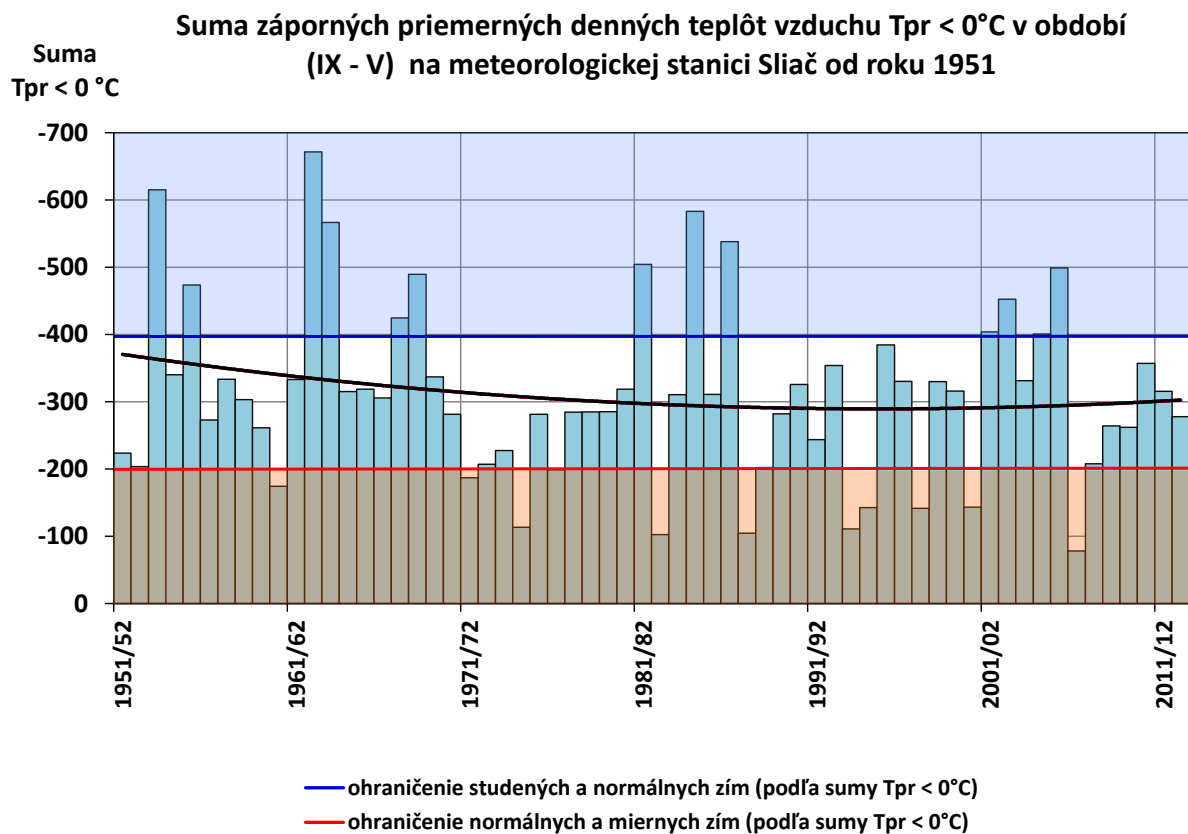

Suma záporných priemerných denných teplôt vzduchu $T_{pr} < 0^{\circ}\text{C}$ v období (IX - V) na meteorologickej stanici Bratislava, letisko od roku 1951

- ohraničenie studených a normálnych zím (podľa sumy $T_{pr} < 0^{\circ}\text{C}$)
- ohraničenie normálnych a miernych zím (podľa sumy $T_{pr} < 0^{\circ}\text{C}$)

Priemerná teplota vzduchu v zime (XII - II) na meteorologickej stanici Bratislava, letisko od roku 1951

Suma záporných priemerných denných teplôt vzduchu $T_{pr} < 0^{\circ}\text{C}$ v období (IX - V) na meteorologickej stanici Oravská Lesná od roku 1951

Suma $T_{pr} < 0^{\circ}\text{C}$

- ohraničenie studených a normálnych zím (podľa sumy $T_{pr} < 0^{\circ}\text{C}$)
- ohraničenie normálnych a miernych zím (podľa sumy $T_{pr} < 0^{\circ}\text{C}$)

Priemerná teplota vzduchu v zime (XII - II) na meteorologickej stanici Oravská Lesná od roku 1951

T_{pr} ($^{\circ}\text{C}$)

Suma záporných priemerných denných teplôt vzduchu $T_{pr} < 0^{\circ}\text{C}$ v období (IX - V) na meteorologickej stanici Košice, letisko od roku 1951

- ohraničenie studených a normálnych zím (podľa sumy $T_{pr} < 0^{\circ}\text{C}$)
- ohraničenie normálnych a miernych zím (podľa sumy $T_{pr} < 0^{\circ}\text{C}$)