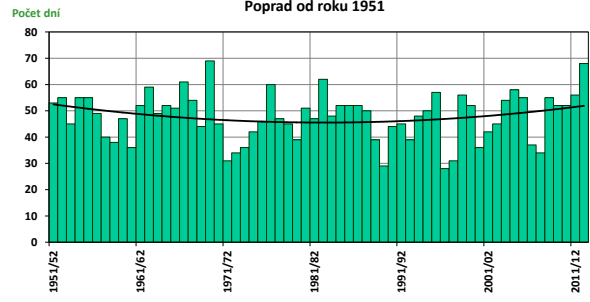

Počet dní so snežením v zime (XII - II) na meteorologickej stanici
Bratislava, letisko od roku 1951

Maximálna výška snehovej porývky v zime (XII - II)
na meteorologickej stanici Hurbanovo od roku 1951

Počet dní so snežením v zime (XII - II) na meteorologickej stanici
Hurbanovo od roku 1951

Maximálna výška snehovej porývky v zime (XII - II)
na meteorologickej stanici Oravská Lesná od roku 1951

Počet dní so snežením v zime (XII - II) na meteorologickej stanici
Oravská Lesná od roku 1951

Maximálna výška snehovej porývky v zime (XII - II)
na meteorologickej stanici Sliač od roku 1951

Počet dní so snežením v zime (XII - II) na meteorologickej stanici
Sliač od roku 1951

Maximálna výška snehovej porývky v zime (XII - II)
na meteorologickej stanici Poprad od roku 1951

Počet dní so snežením v zime (XII - II) na meteorologickej stanici
Poprad od roku 1951