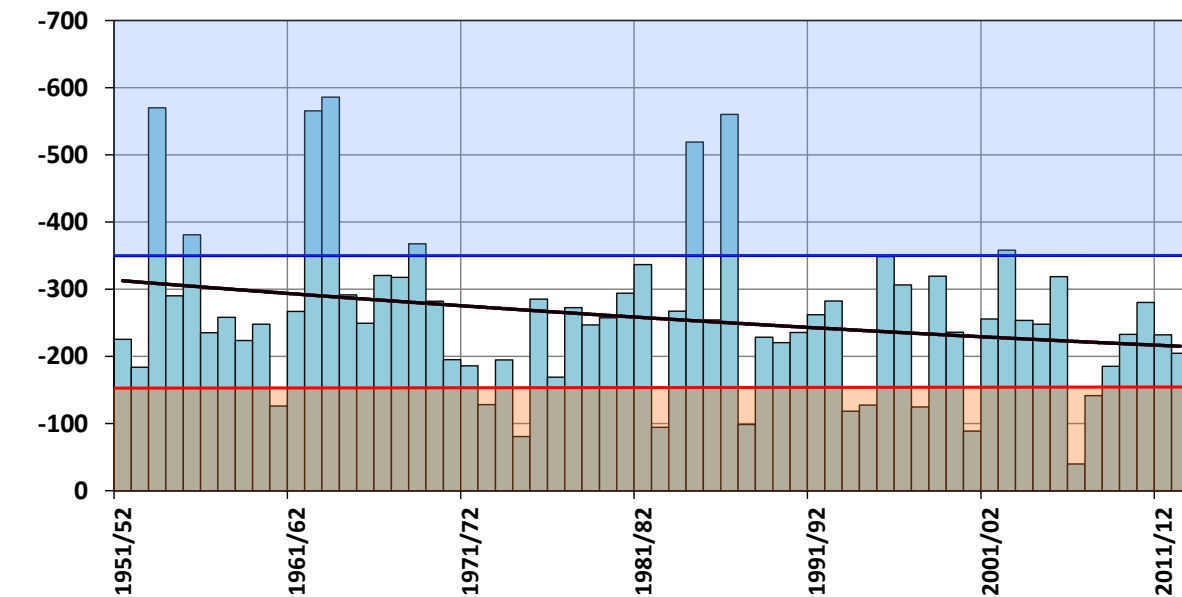

Suma záporných priemerných denných teplôt vzduchu $T_{pr} < 0^{\circ}\text{C}$ v období (IX - V) na meteorologickej stanici Bratislava, letisko od roku 1951

- ohraničenie studených a normálnych zím (podľa sumy $T_{pr} < 0^{\circ}\text{C}$)
- ohraničenie normálnych a miernych zím (podľa sumy $T_{pr} < 0^{\circ}\text{C}$)

Priemerná teplota vzduchu v zime (XII - II) na meteorologickej stanici Bratislava, letisko od roku 1951

Suma záporných priemerných denných teplôt vzduchu $T_{pr} < 0^{\circ}\text{C}$ v období (IX - V) na meteorologickej stanici Oravská Lesná od roku 1951

Suma $T_{pr} < 0^{\circ}\text{C}$

- ohraničenie studených a normálnych zím (podľa sumy $T_{pr} < 0^{\circ}\text{C}$)
- ohraničenie normálnych a miernych zím (podľa sumy $T_{pr} < 0^{\circ}\text{C}$)

Priemerná teplota vzduchu v zime (XII - II) na meteorologickej stanici Oravská Lesná od roku 1951

T_{pr} ($^{\circ}\text{C}$)

Suma záporných priemerných denných teplôt vzduchu $T_{pr} < 0^{\circ}\text{C}$ v období (IX - V) na meteorologickej stanici Košice, letisko od roku 1951

- ohraničenie studených a normálnych zím (podľa sumy $T_{pr} < 0^{\circ}\text{C}$)
- ohraničenie normálnych a miernych zím (podľa sumy $T_{pr} < 0^{\circ}\text{C}$)