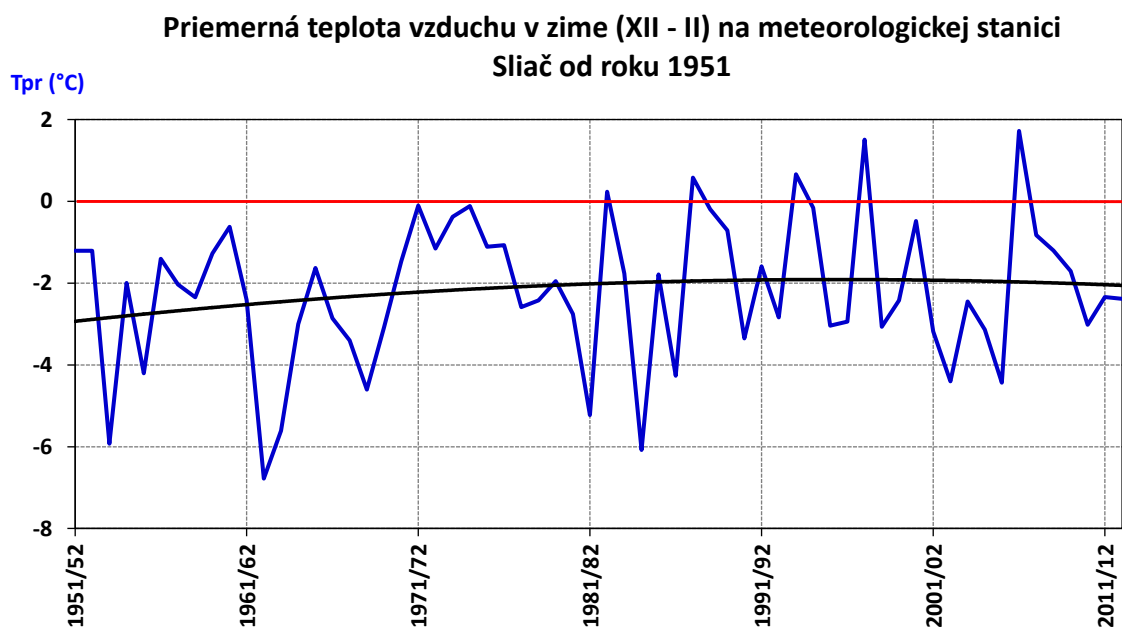

Suma $T_{pr} < 0^{\circ}\text{C}$

- ohraničenie studených a normálnych zím (podľa sumy $T_{pr} < 0^{\circ}\text{C}$)
- ohraničenie normálnych a miernych zím (podľa sumy $T_{pr} < 0^{\circ}\text{C}$)

Priemerná teplota vzduchu v zime (XII - II) na meteorologickej stanici Oravská Lesná od roku 1951

T_{pr} ($^{\circ}\text{C}$)

Suma záporných priemerných denných teplôt vzduchu $T_{pr} < 0^{\circ}\text{C}$ v období (IX - V) na meteorologickej stanici Košice, letisko od roku 1951

- ohraničenie studených a normálnych zím (podľa sumy $T_{pr} < 0^{\circ}\text{C}$)
- ohraničenie normálnych a miernych zím (podľa sumy $T_{pr} < 0^{\circ}\text{C}$)