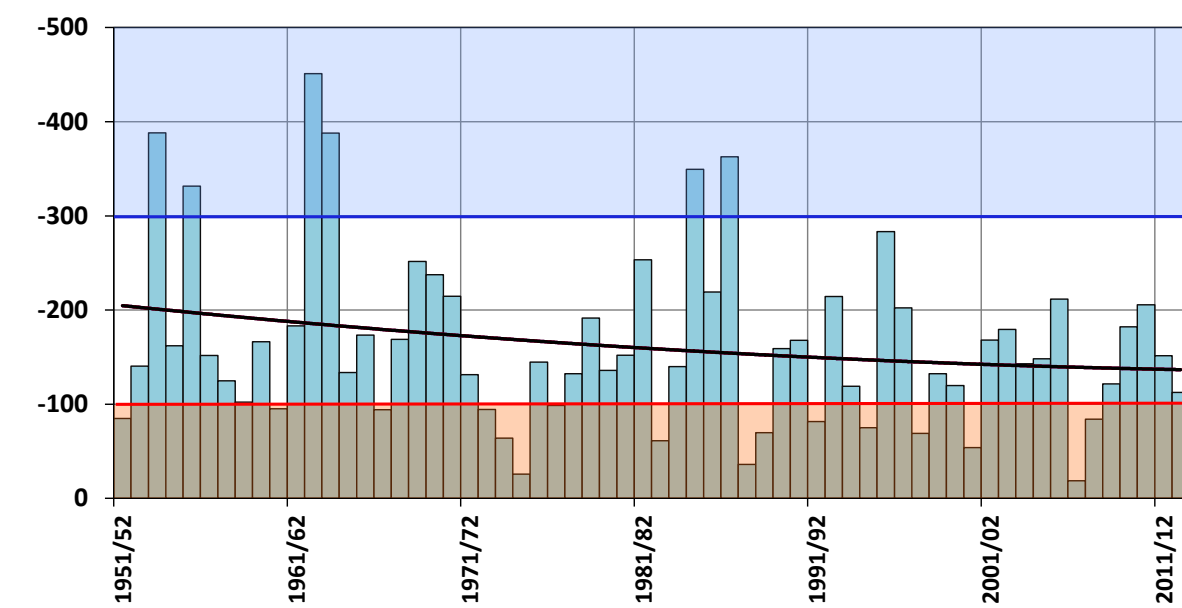

Suma záporných priemerných denných teplôt vzduchu $T_{pr} < 0^{\circ}\text{C}$ v období (IX - V) na meteorologickej stanici Bratislava, letisko od roku 1951

- ohraničenie studených a normálnych zím (podľa sumy $T_{pr} < 0^{\circ}\text{C}$)
- ohraničenie normálnych a miernych zím (podľa sumy $T_{pr} < 0^{\circ}\text{C}$)

Priemerná teplota vzduchu v zime (XII - II) na meteorologickej stanici Bratislava, letisko od roku 1951

Suma záporných priemerných denných teplôt vzduchu $T_{pr} < 0^{\circ}\text{C}$ v období (IX - V) na meteorologickej stanici Oravská Lesná od roku 1951

Suma $T_{pr} < 0^{\circ}\text{C}$

- ohraničenie studených a normálnych zím (podľa sumy $T_{pr} < 0^{\circ}\text{C}$)
- ohraničenie normálnych a miernych zím (podľa sumy $T_{pr} < 0^{\circ}\text{C}$)

Priemerná teplota vzduchu v zime (XII - II) na meteorologickej stanici Oravská Lesná od roku 1951

T_{pr} ($^{\circ}\text{C}$)

Suma záporných priemerných denných teplôt vzduchu $T_{pr} < 0^{\circ}\text{C}$ v období (IX - V) na meteorologickej stanici Košice, letisko od roku 1951

- ohraničenie studených a normálnych zím (podľa sumy $T_{pr} < 0^{\circ}\text{C}$)
- ohraničenie normálnych a miernych zím (podľa sumy $T_{pr} < 0^{\circ}\text{C}$)