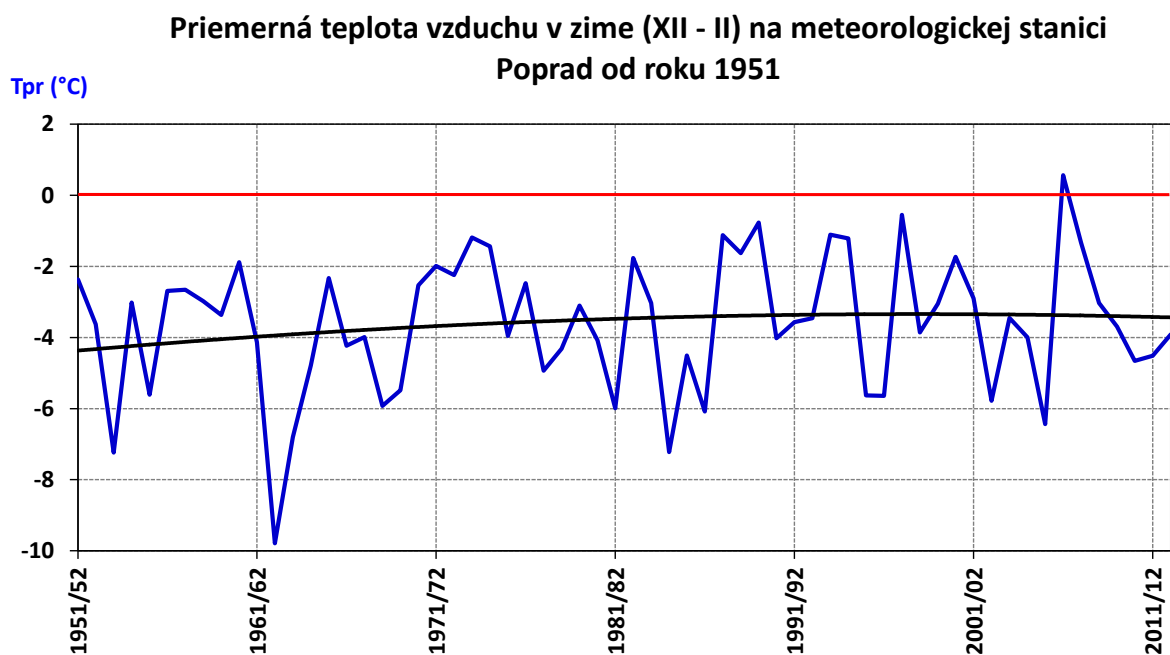

Suma $T_{pr} < 0^{\circ}\text{C}$

- ohraničenie studených a normálnych zím (podľa sumy $T_{pr} < 0^{\circ}\text{C}$)
- ohraničenie normálnych a miernych zím (podľa sumy $T_{pr} < 0^{\circ}\text{C}$)

Priemerná teplota vzduchu v zime (XII - II) na meteorologickej stanici Oravská Lesná od roku 1951

T_{pr} ($^{\circ}\text{C}$)

Suma záporných priemerných denných teplôt vzduchu $T_{pr} < 0^{\circ}\text{C}$ v období (IX - V) na meteorologickej stanici Košice, letisko od roku 1951

- ohraničenie studených a normálnych zím (podľa sumy $T_{pr} < 0^{\circ}\text{C}$)
- ohraničenie normálnych a miernych zím (podľa sumy $T_{pr} < 0^{\circ}\text{C}$)