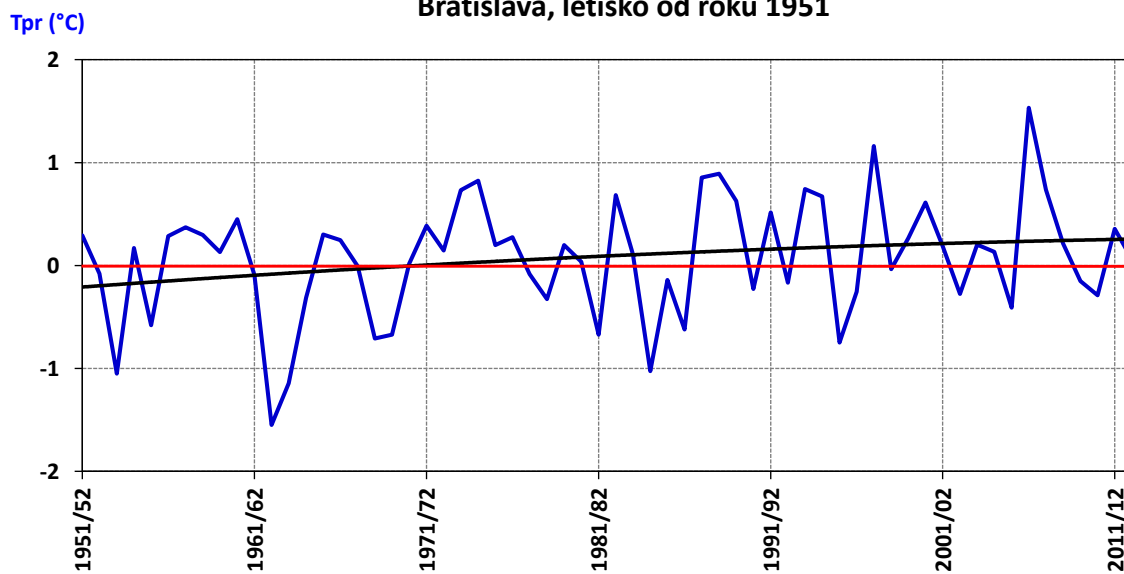

Suma záporných priemerných denných teplôt vzduchu $T_{pr} < 0^{\circ}\text{C}$ v období (IX - V) na meteorologickej stanici Bratislava, letisko od roku 1951

- ohraničenie studených a normálnych zím (podľa sumy $T_{pr} < 0^{\circ}\text{C}$)
- ohraničenie normálnych a miernych zím (podľa sumy $T_{pr} < 0^{\circ}\text{C}$)

Priemerná teplota vzduchu v zime (XII - II) na meteorologickej stanici Bratislava, letisko od roku 1951

Suma záporných priemerných denných teplôt vzduchu $T_{pr} < 0^{\circ}\text{C}$ v období (IX - V) na meteorologickej stanici Oravská Lesná od roku 1951