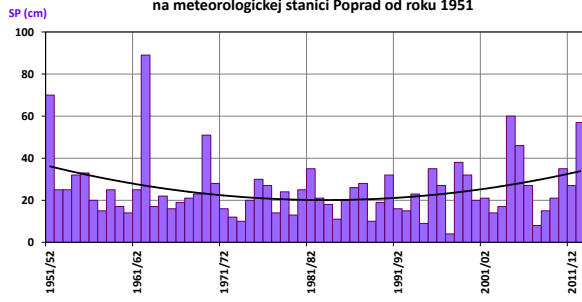

Počet dní so snežením v zime (XII - II) na meteorologickej stanici
Bratislava, letisko od roku 1951

Maximálna výška snehovej porývky v zime (XII - II)
na meteorologickej stanici Hurbanovo od roku 1951

Počet dní so snežením v zime (XII - II) na meteorologickej stanici
Hurbanovo od roku 1951

Maximálna výška snehovej porývky v zime (XII - II)
na meteorologickej stanici Oravská Lesná od roku 1951

Počet dní so snežením v zime (XII - II) na meteorologickej stanici
Oravská Lesná od roku 1951

Maximálna výška snehovej porývky v zime (XII - II)
na meteorologickej stanici Sliač od roku 1951

Počet dní so snežením v zime (XII - II) na meteorologickej stanici
Sliač od roku 1951

Maximálna výška snehovej porývky v zime (XII - II)
na meteorologickej stanici Poprad od roku 1951

Počet dní so snežením v zime (XII - II) na meteorologickej stanici
Poprad od roku 1951