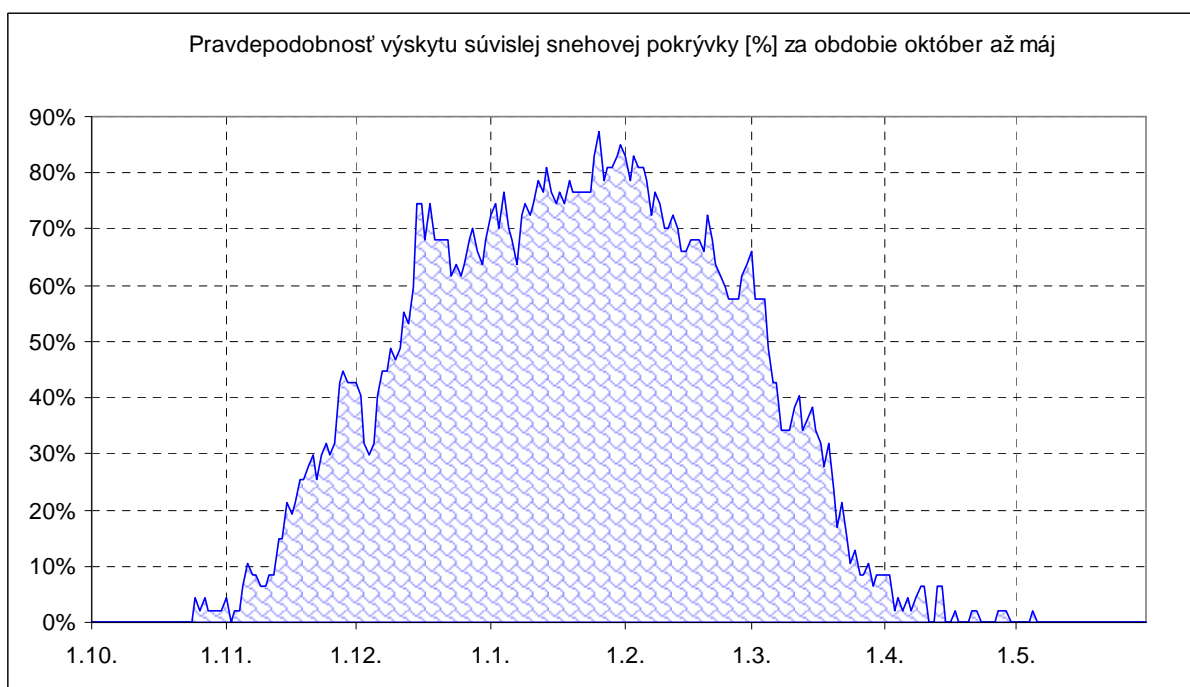

## Bardejov (1961-2007)

**Legenda:**

*letný deň* – deň s maximom teploty vzduchu  $\geq 25 \text{ }^\circ\text{C}$

*tropický deň* – deň s maximom teploty vzduchu  $\geq 30 \text{ }^\circ\text{C}$

*ľadový deň* – deň s maximom teploty vzduchu  $\leq -0,1 \text{ }^\circ\text{C}$  (celodenný mráz)

*atmosférické zrážky* – zrážky s celkovým denným úhrnom  $\geq 0.1 \text{ mm}$