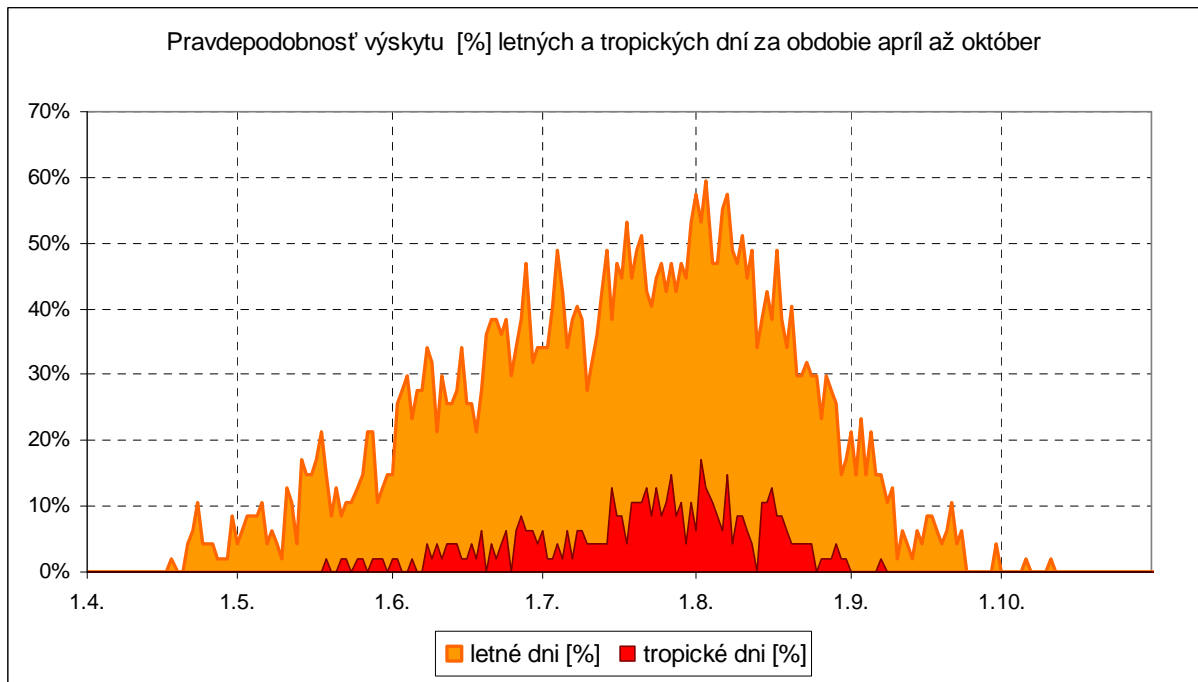

## Bardejov (1961-2007)

**Legenda:**

*letný deň* – deň s maximom teploty vzduchu  $\geq 25 \text{ }^\circ\text{C}$

*tropický deň* – deň s maximom teploty vzduchu  $\geq 30 \text{ }^\circ\text{C}$

*ľadový deň* – deň s maximom teploty vzduchu  $\leq -0,1 \text{ }^\circ\text{C}$  (celodenný mráz)

*atmosférické zrážky* – zrážky s celkovým denným úhrnom  $\geq 0.1 \text{ mm}$