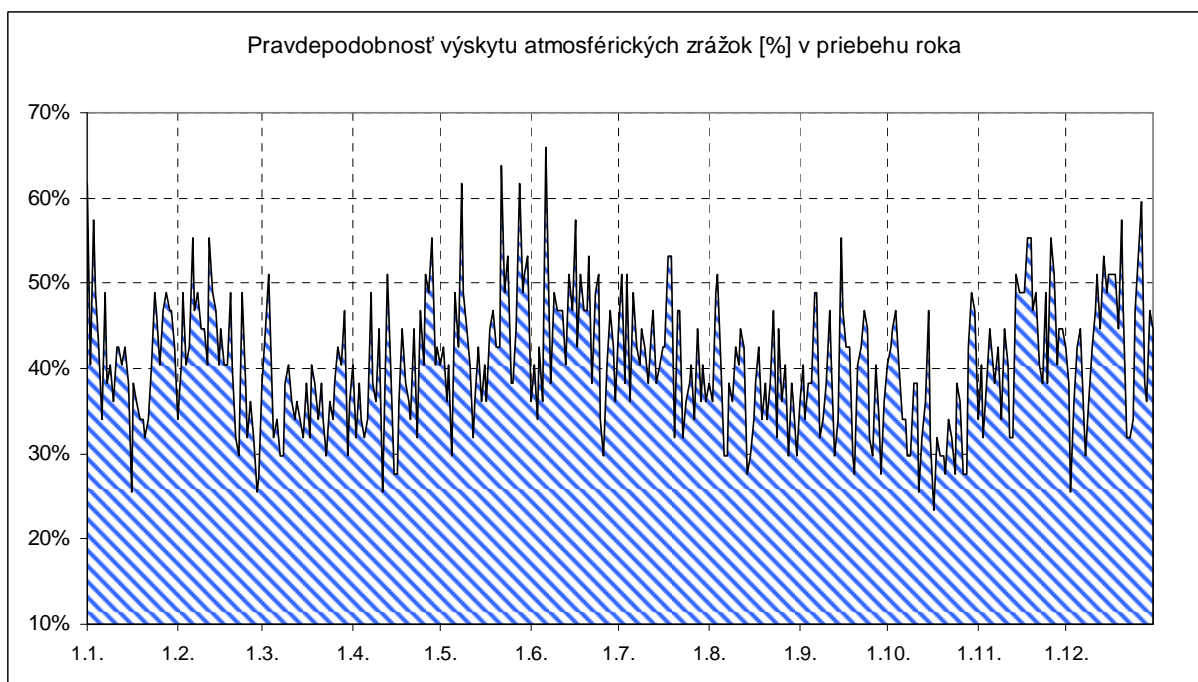

## Bardejov (1961-2007)

**Legenda:**

*letný deň* – deň s maximom teploty vzduchu  $\geq 25 \text{ }^\circ\text{C}$

*tropický deň* – deň s maximom teploty vzduchu  $\geq 30 \text{ }^\circ\text{C}$

*ľadový deň* – deň s maximom teploty vzduchu  $\leq -0,1 \text{ }^\circ\text{C}$  (celodenný mráz)

*atmosférické zrážky* – zrážky s celkovým denným úhrnom  $\geq 0.1 \text{ mm}$