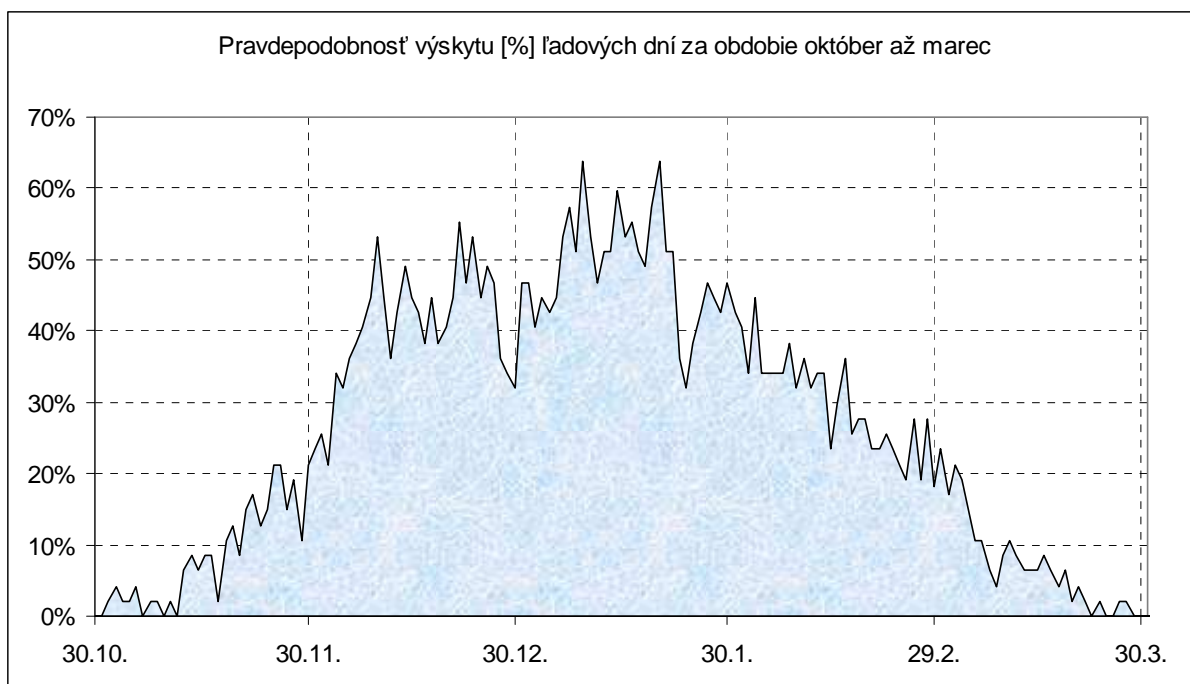

## Bardejov (1961-2007)

**Legenda:**

*letný deň* – deň s maximom teploty vzduchu  $\geq 25 \text{ }^\circ\text{C}$

*tropický deň* – deň s maximom teploty vzduchu  $\geq 30 \text{ }^\circ\text{C}$

*ľadový deň* – deň s maximom teploty vzduchu  $\leq -0,1 \text{ }^\circ\text{C}$  (celodenný mráz)

*atmosférické zrážky* – zrážky s celkovým denným úhrnom  $\geq 0.1 \text{ mm}$