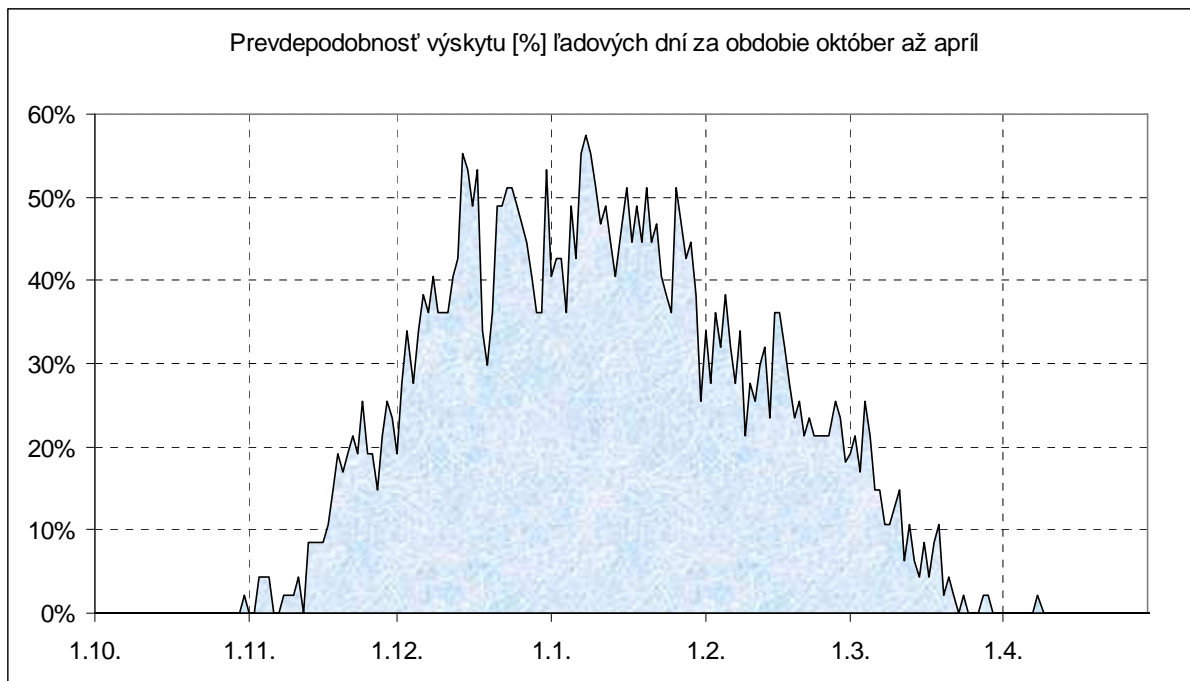

Liptovký Hrádok (1961-2007)

Legenda:

letný deň – deň s maximom teploty vzduchu ≥ 25 °C

tropický deň – deň s maximom teploty vzduchu ≥ 30 °C

ľadový deň – deň s maximom teploty vzduchu $\leq -0,1$ °C (celodenný mráz)

atmosférické zrážky – zrážky s celkovým denným úhrnom ≥ 0.1 mm