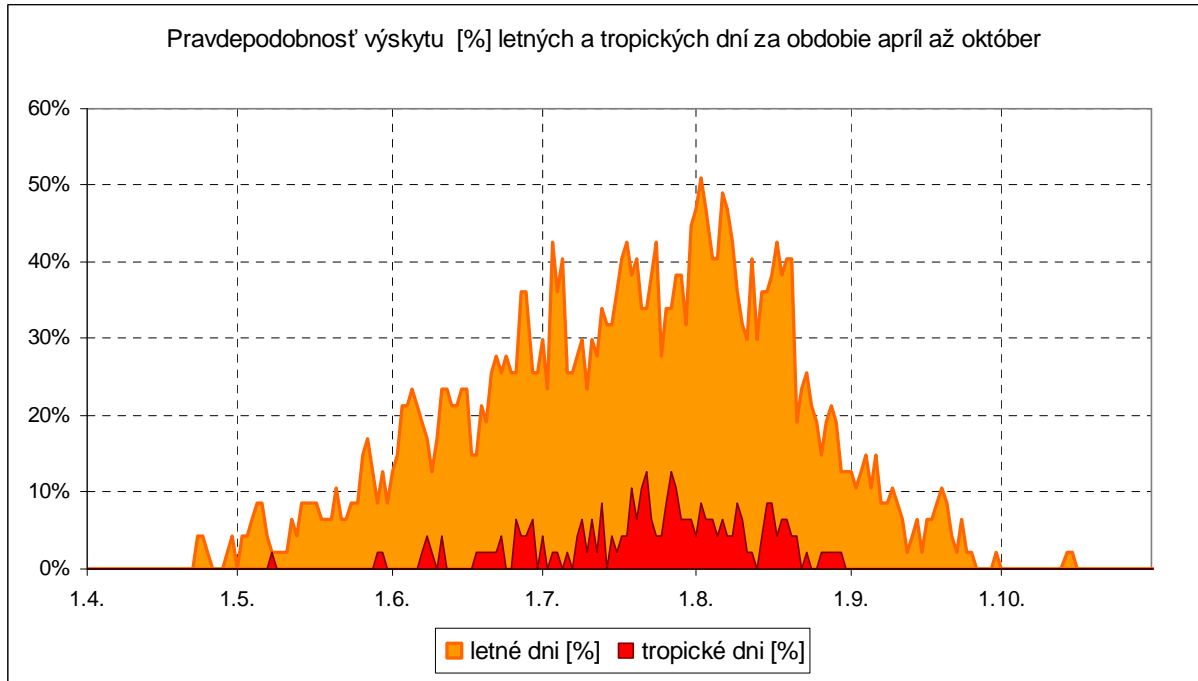

Liptovký Hrádok (1961-2007)

Legenda:

letný deň – deň s maximom teploty vzduchu ≥ 25 °C

tropický deň – deň s maximom teploty vzduchu ≥ 30 °C

ľadový deň – deň s maximom teploty vzduchu $\leq -0,1$ °C (celodenný mráz)

atmosférické zrážky – zrážky s celkovým denným úhrnom ≥ 0.1 mm