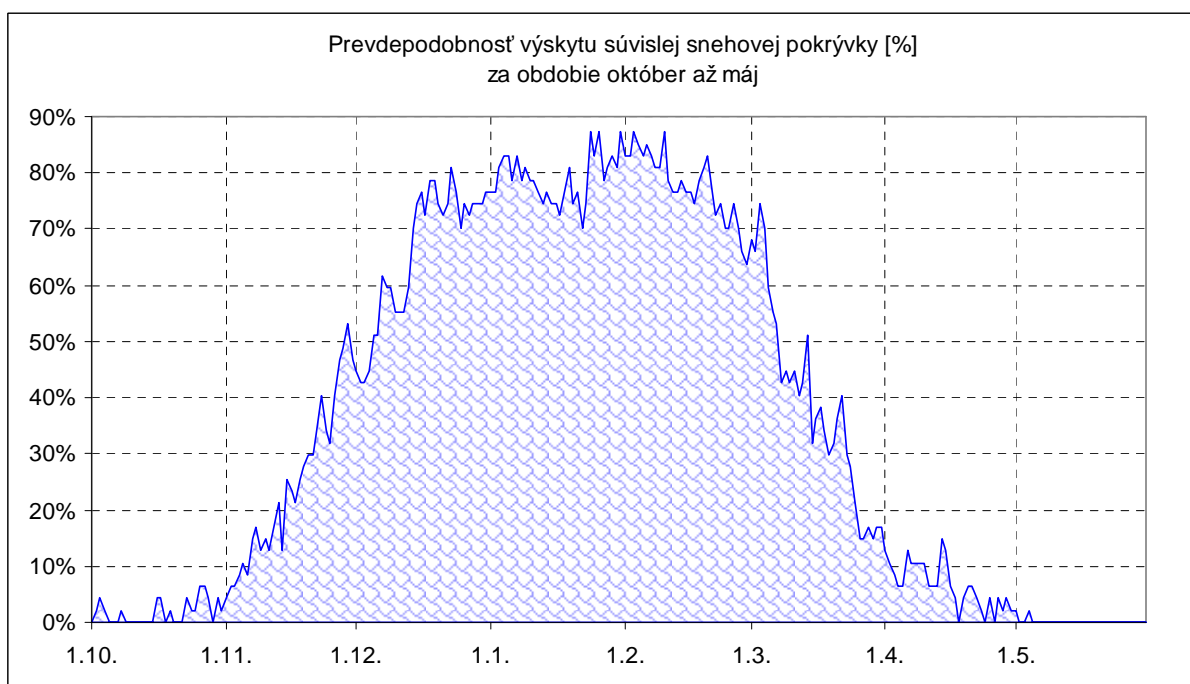

Liptovký Hrádok (1961-2007)

Legenda:

letný deň – deň s maximom teploty vzduchu ≥ 25 °C

tropický deň – deň s maximom teploty vzduchu ≥ 30 °C

ľadový deň – deň s maximom teploty vzduchu $\leq -0,1$ °C (celodenný mráz)

atmosférické zrážky – zrážky s celkovým denným úhrnom ≥ 0.1 mm