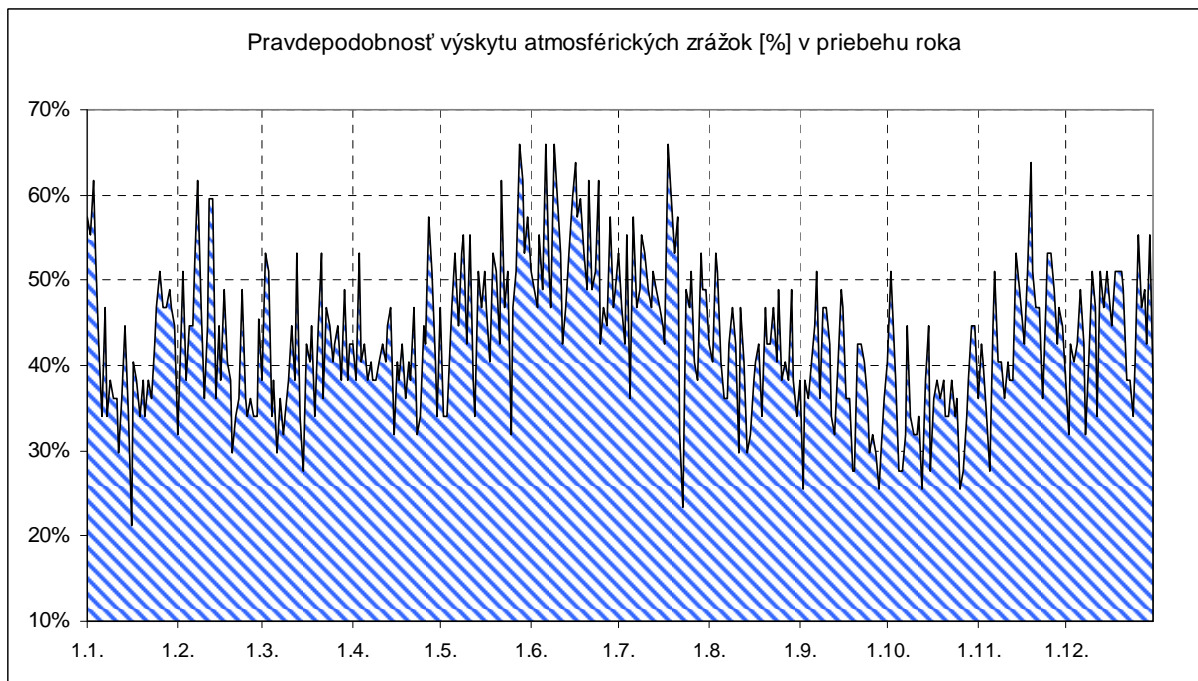

Liptovký Hrádok (1961-2007)

Legenda:

letný deň – deň s maximom teploty vzduchu ≥ 25 °C

tropický deň – deň s maximom teploty vzduchu ≥ 30 °C

ľadový deň – deň s maximom teploty vzduchu $\leq -0,1$ °C (celodenný mráz)

atmosférické zrážky – zrážky s celkovým denným úhrnom ≥ 0.1 mm