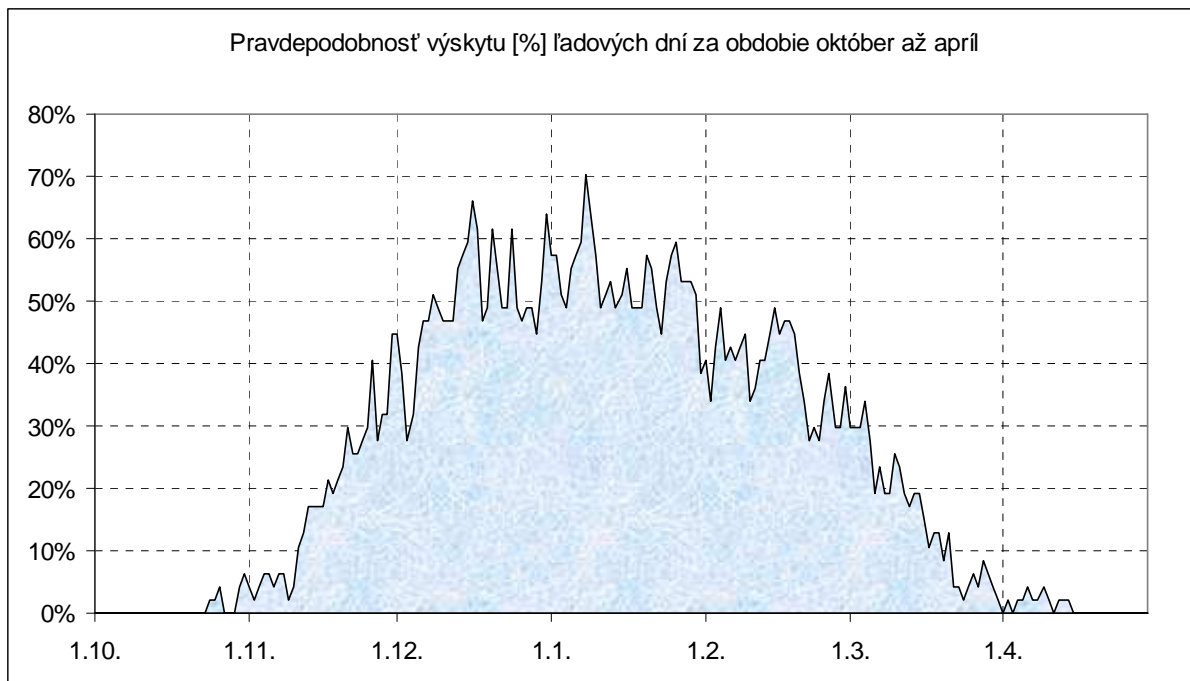

## Oravská Lesná (1961-2007)

**Legenda:**

*letný deň* – deň s maximom teploty vzduchu  $\geq 25\text{ }^{\circ}\text{C}$

*tropický deň* – deň s maximom teploty vzduchu  $\geq 30\text{ }^{\circ}\text{C}$

*ľadový deň* – deň s maximom teploty vzduchu  $\leq -0,1\text{ }^{\circ}\text{C}$  (celodenný mráz)

*atmosférické zrážky* – zrážky s celkovým denným úhrnom  $\geq 0.1\text{ mm}$