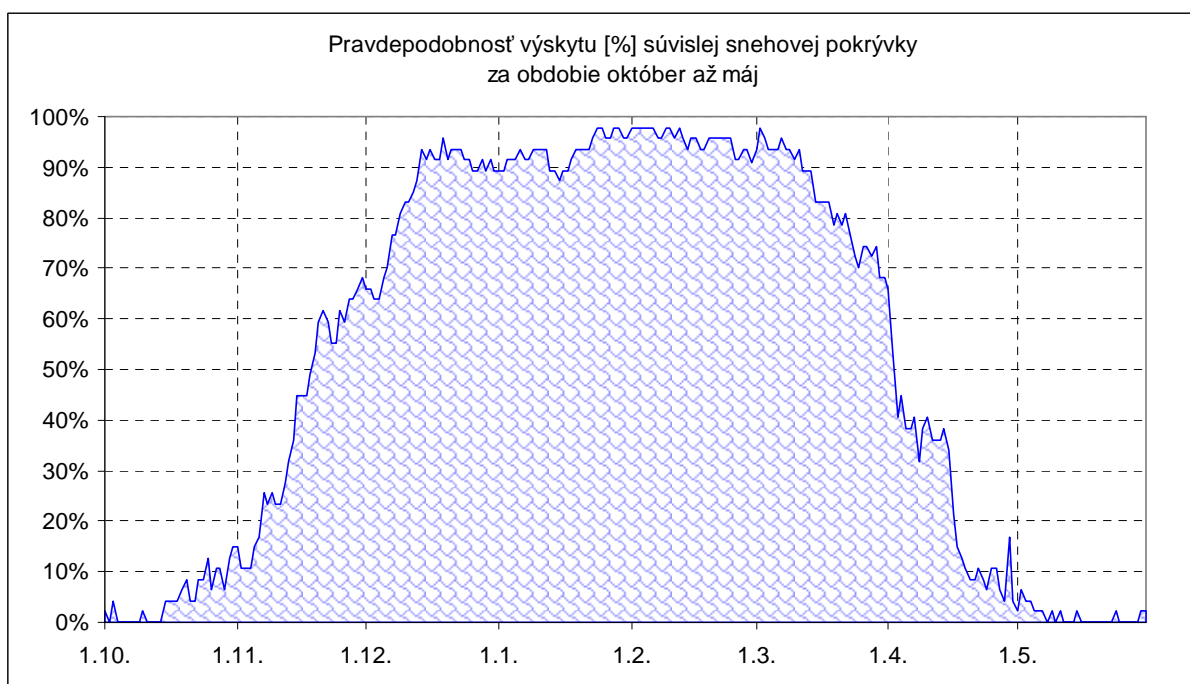

## Oravská Lesná (1961-2007)

**Legenda:**

*letný deň* – deň s maximom teploty vzduchu  $\geq 25\text{ }^{\circ}\text{C}$

*tropický deň* – deň s maximom teploty vzduchu  $\geq 30\text{ }^{\circ}\text{C}$

*ľadový deň* – deň s maximom teploty vzduchu  $\leq -0,1\text{ }^{\circ}\text{C}$  (celodenný mráz)

*atmosférické zrážky* – zrážky s celkovým denným úhrnom  $\geq 0.1\text{ mm}$