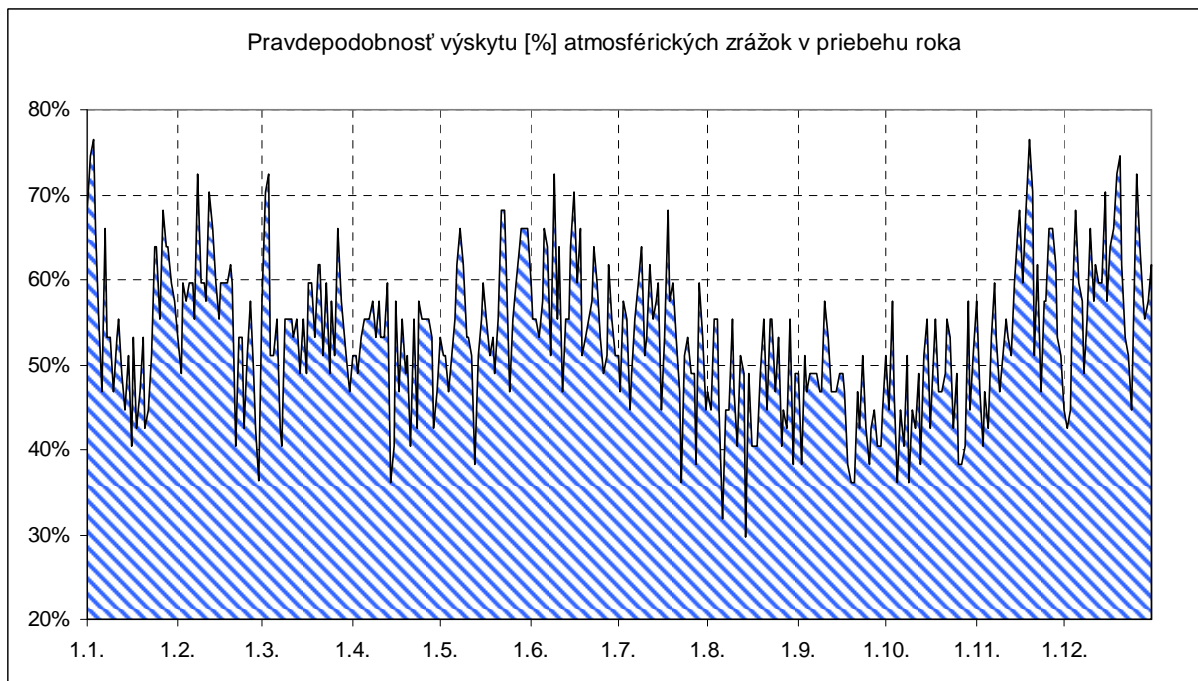

## Oravská Lesná (1961-2007)

**Legenda:**

*letný deň* – deň s maximom teploty vzduchu  $\geq 25\text{ }^{\circ}\text{C}$

*tropický deň* – deň s maximom teploty vzduchu  $\geq 30\text{ }^{\circ}\text{C}$

*ľadový deň* – deň s maximom teploty vzduchu  $\leq -0,1\text{ }^{\circ}\text{C}$  (celodenný mráz)

*atmosférické zrážky* – zrážky s celkovým denným úhrnom  $\geq 0.1\text{ mm}$