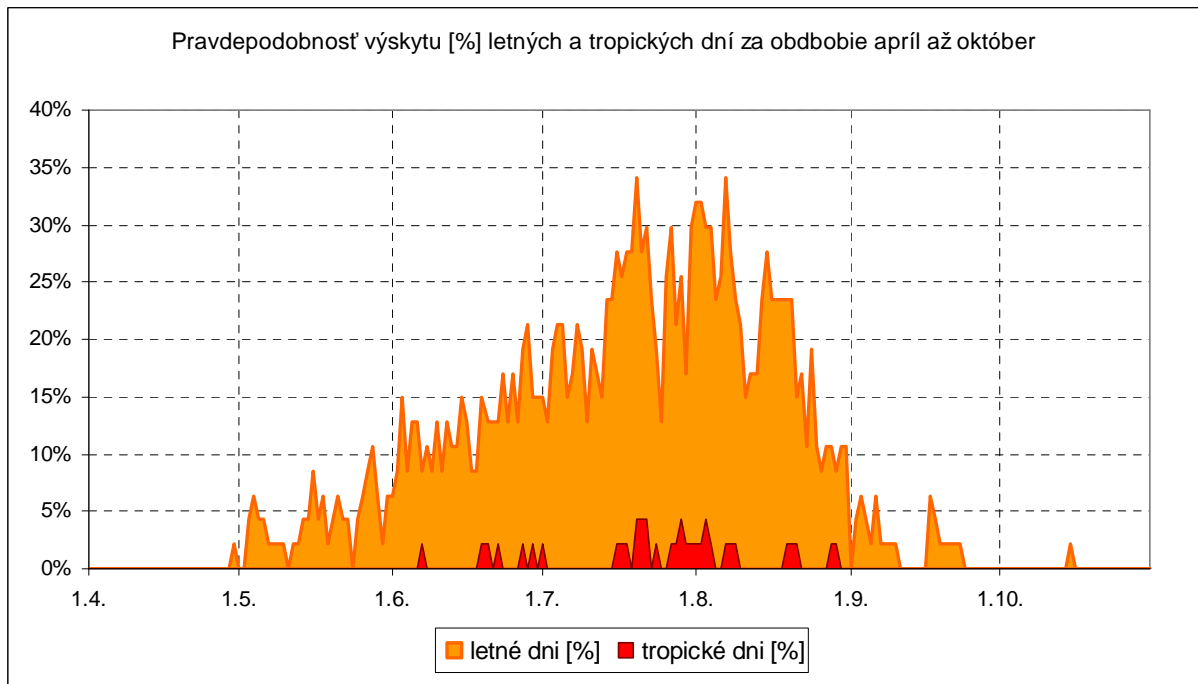

## Oravská Lesná (1961-2007)

**Legenda:**

*letný deň* – deň s maximom teploty vzduchu  $\geq 25\text{ }^{\circ}\text{C}$

*tropický deň* – deň s maximom teploty vzduchu  $\geq 30\text{ }^{\circ}\text{C}$

*ľadový deň* – deň s maximom teploty vzduchu  $\leq -0,1\text{ }^{\circ}\text{C}$  (celodenný mráz)

*atmosférické zrážky* – zrážky s celkovým denným úhrnom  $\geq 0.1\text{ mm}$