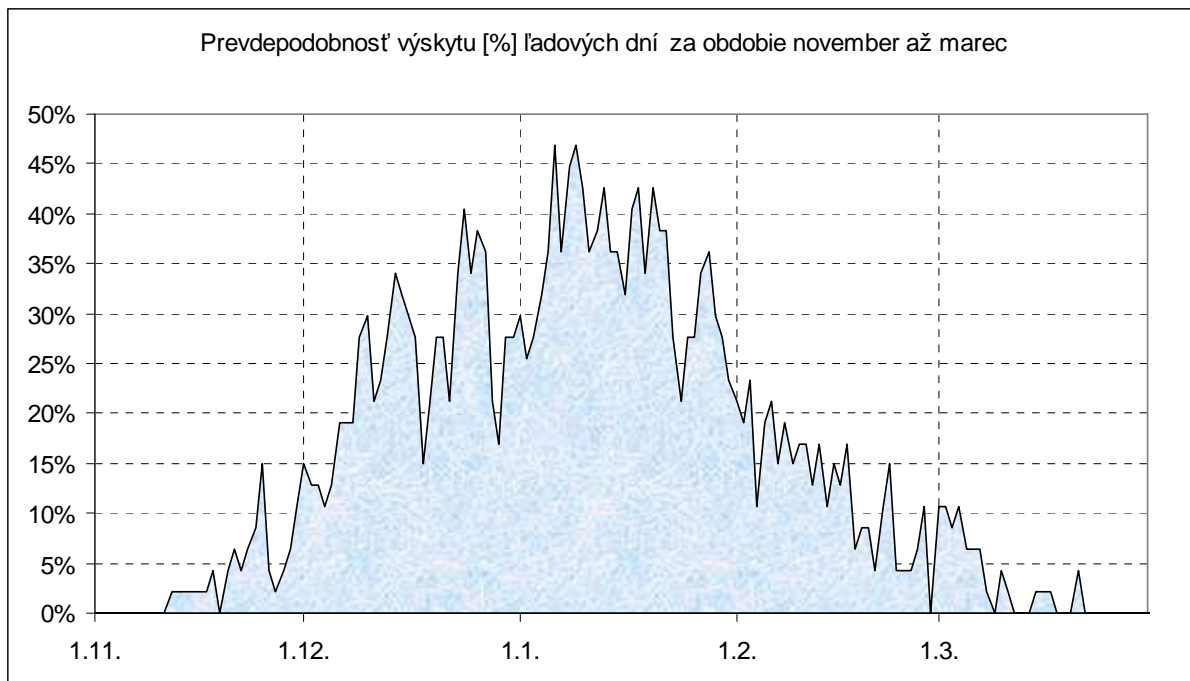

Piešť'any (1961-2007)

Legenda:

letný deň – deň s maximom teploty vzduchu ≥ 25 °C

tropický deň – deň s maximom teploty vzduchu ≥ 30 °C

ľadový deň – deň s maximom teploty vzduchu $\leq -0,1$ °C (celodenný mráz)

atmosférické zrážky – zrážky s celkovým denným úhrnom ≥ 0.1 mm