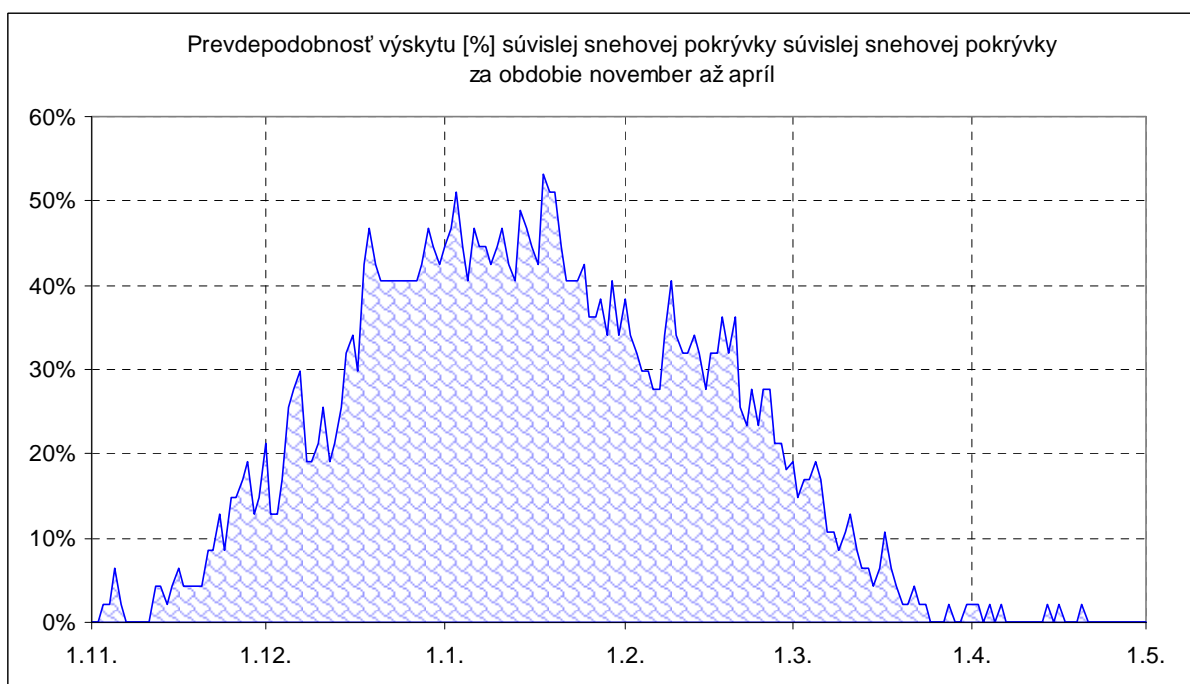

Piešť'any (1961-2007)

Legenda:

letný deň – deň s maximom teploty vzduchu ≥ 25 °C

tropický deň – deň s maximom teploty vzduchu ≥ 30 °C

ľadový deň – deň s maximom teploty vzduchu $\leq -0,1$ °C (celodenný mráz)

atmosférické zrážky – zrážky s celkovým denným úhrnom ≥ 0.1 mm