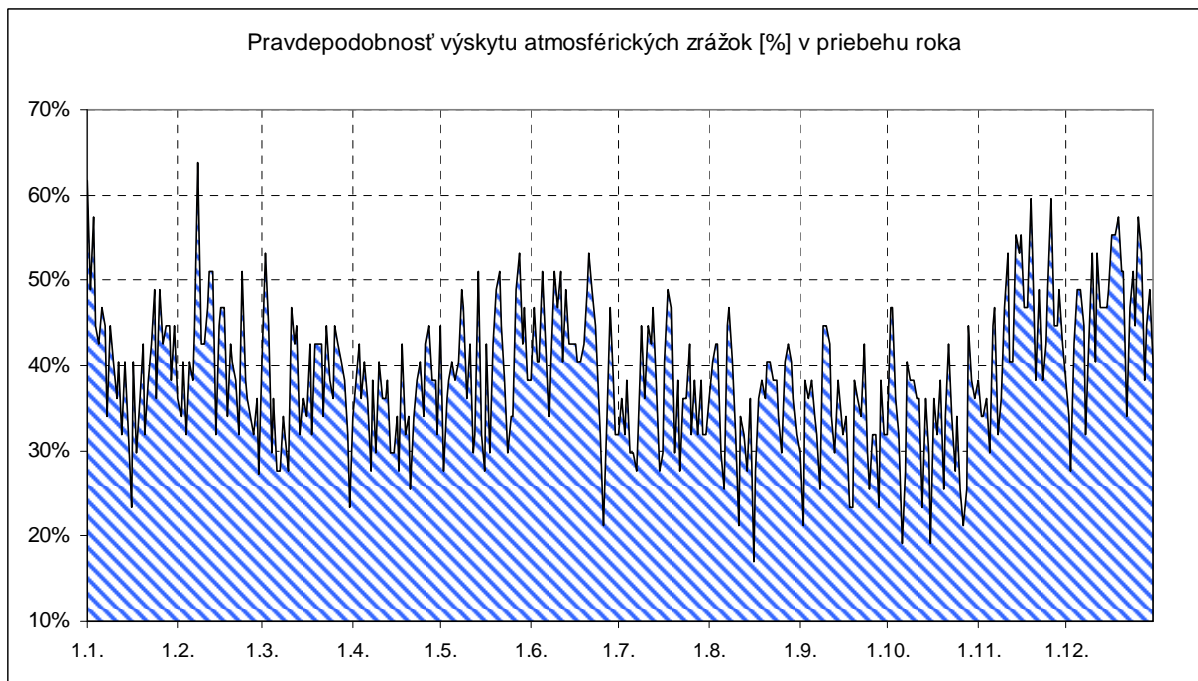

Piešť'any (1961-2007)

Legenda:

letný deň – deň s maximom teploty vzduchu ≥ 25 °C

tropický deň – deň s maximom teploty vzduchu ≥ 30 °C

ľadový deň – deň s maximom teploty vzduchu $\leq -0,1$ °C (celodenný mráz)

atmosférické zrážky – zrážky s celkovým denným úhrnom ≥ 0.1 mm