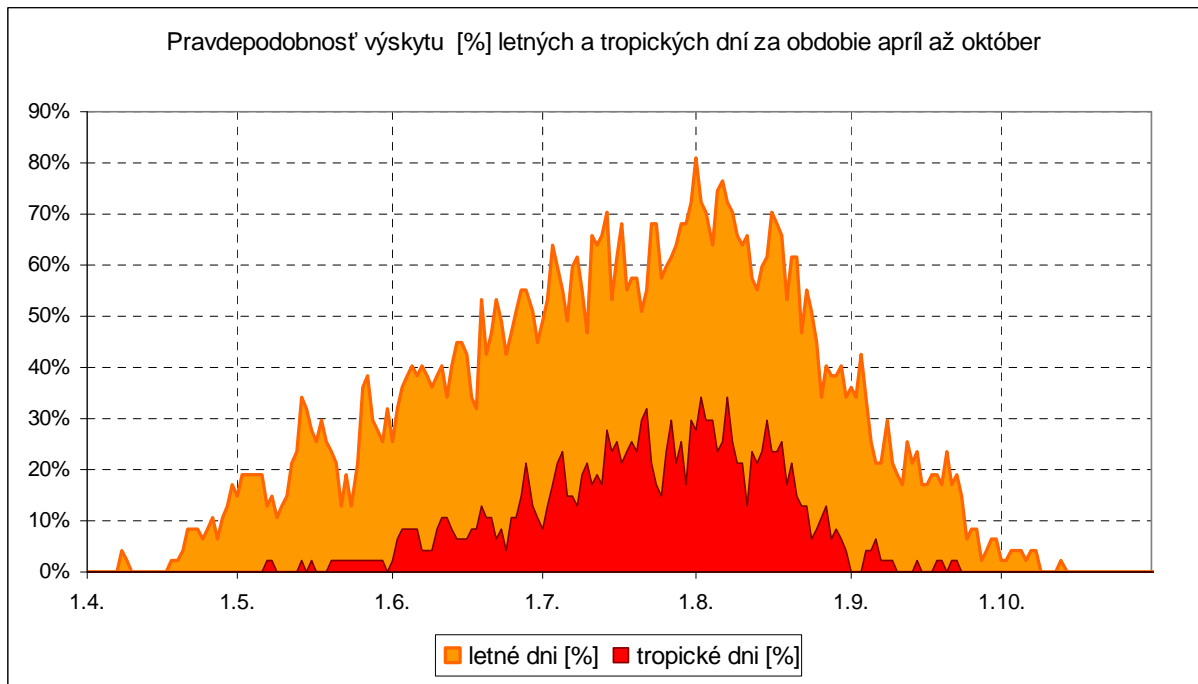

Piešť'any (1961-2007)

Legenda:

letný deň – deň s maximom teploty vzduchu ≥ 25 °C

tropický deň – deň s maximom teploty vzduchu ≥ 30 °C

ľadový deň – deň s maximom teploty vzduchu $\leq -0,1$ °C (celodenný mráz)

atmosférické zrážky – zrážky s celkovým denným úhrnom ≥ 0.1 mm