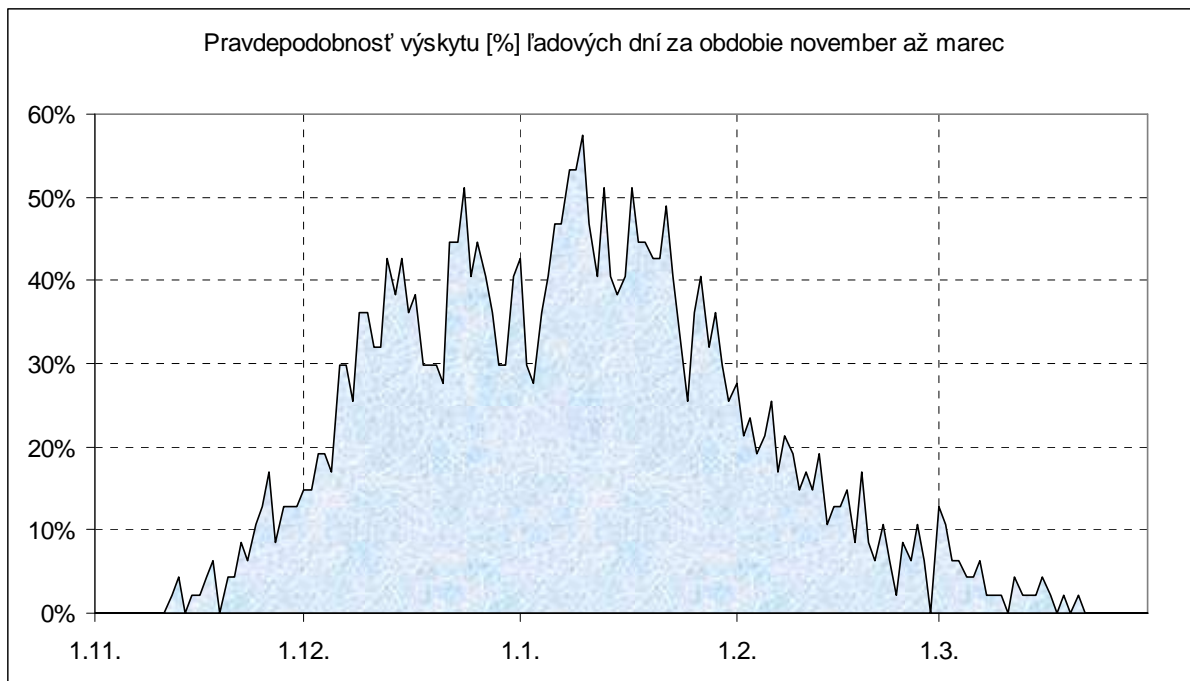

## Sliač (1961-2007)

**Legenda:**

*letný deň* – deň s maximom teploty vzduchu  $\geq 25\text{ }^{\circ}\text{C}$

*tropický deň* – deň s maximom teploty vzduchu  $\geq 30\text{ }^{\circ}\text{C}$

*ľadový deň* – deň s maximom teploty vzduchu  $\leq -0,1\text{ }^{\circ}\text{C}$  (celodenný mráz)

*atmosférické zrážky* – zrážky s celkovým denným úhrnom  $\geq 0.1\text{ mm}$