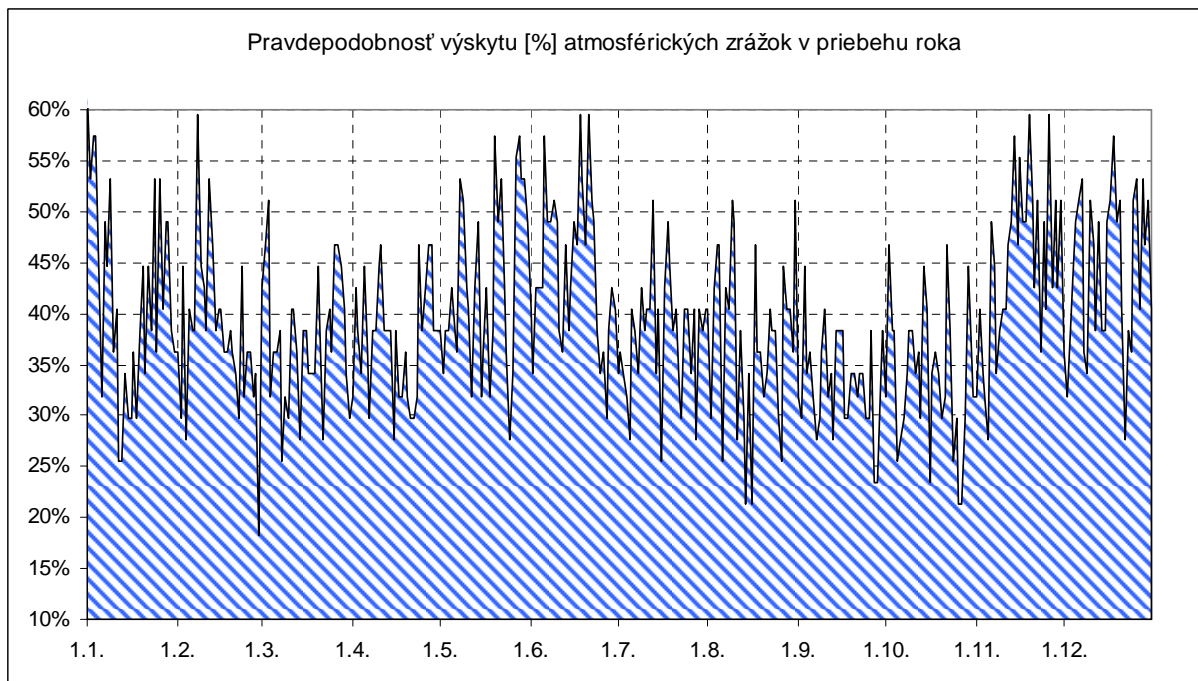

## Sliač (1961-2007)

**Legenda:**

*letný deň* – deň s maximom teploty vzduchu  $\geq 25\text{ }^{\circ}\text{C}$

*tropický deň* – deň s maximom teploty vzduchu  $\geq 30\text{ }^{\circ}\text{C}$

*ľadový deň* – deň s maximom teploty vzduchu  $\leq -0,1\text{ }^{\circ}\text{C}$  (celodenný mráz)

*atmosférické zrážky* – zrážky s celkovým denným úhrnom  $\geq 0.1\text{ mm}$