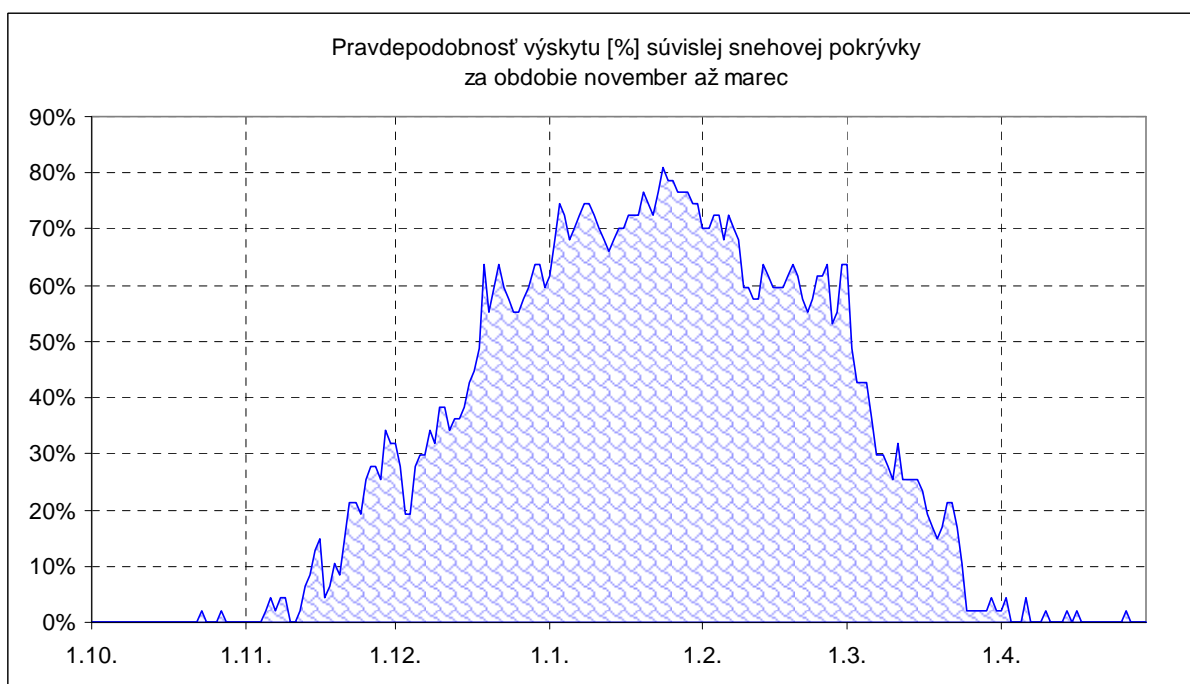

## Sliač (1961-2007)

**Legenda:**

*letný deň* – deň s maximom teploty vzduchu  $\geq 25\text{ }^{\circ}\text{C}$

*tropický deň* – deň s maximom teploty vzduchu  $\geq 30\text{ }^{\circ}\text{C}$

*ľadový deň* – deň s maximom teploty vzduchu  $\leq -0,1\text{ }^{\circ}\text{C}$  (celodenný mráz)

*atmosférické zrážky* – zrážky s celkovým denným úhrnom  $\geq 0.1\text{ mm}$