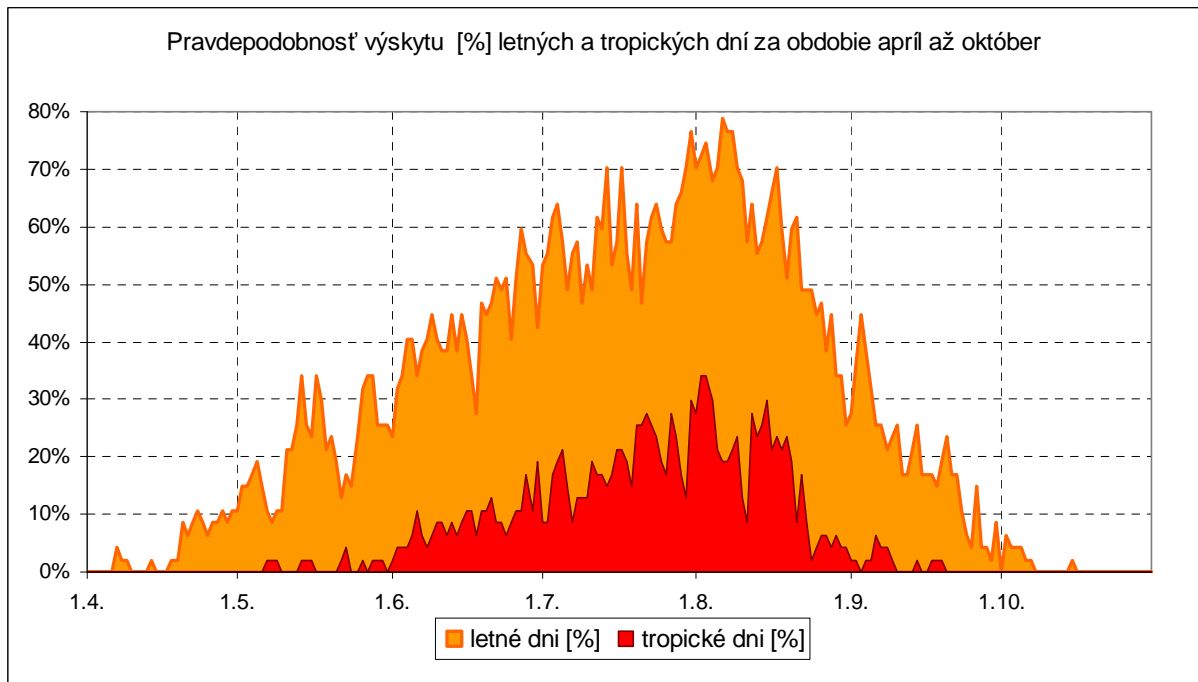

## Sliač (1961-2007)

**Legenda:**

*letný deň* – deň s maximom teploty vzduchu  $\geq 25\text{ }^{\circ}\text{C}$

*tropický deň* – deň s maximom teploty vzduchu  $\geq 30\text{ }^{\circ}\text{C}$

*ľadový deň* – deň s maximom teploty vzduchu  $\leq -0,1\text{ }^{\circ}\text{C}$  (celodenný mráz)

*atmosférické zrážky* – zrážky s celkovým denným úhrnom  $\geq 0.1\text{ mm}$