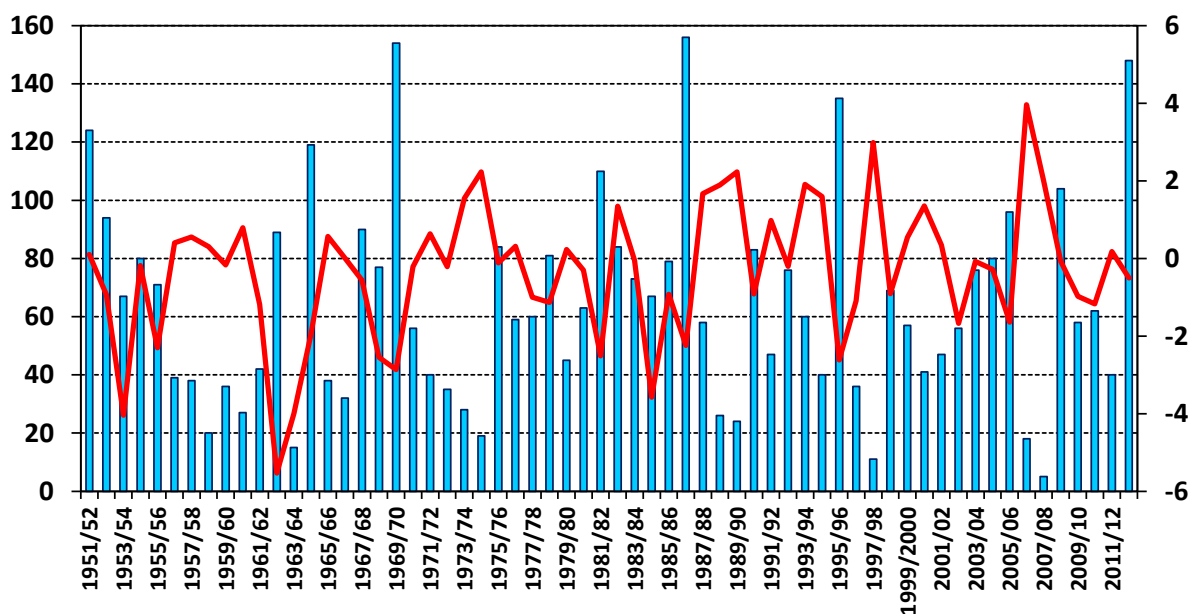

Suma novej snehovej pokrývky [cm] a priemerná teplota vzduchu [°C] v zime (XII - II) na meteorologickej stanici Bratislava, Koliba