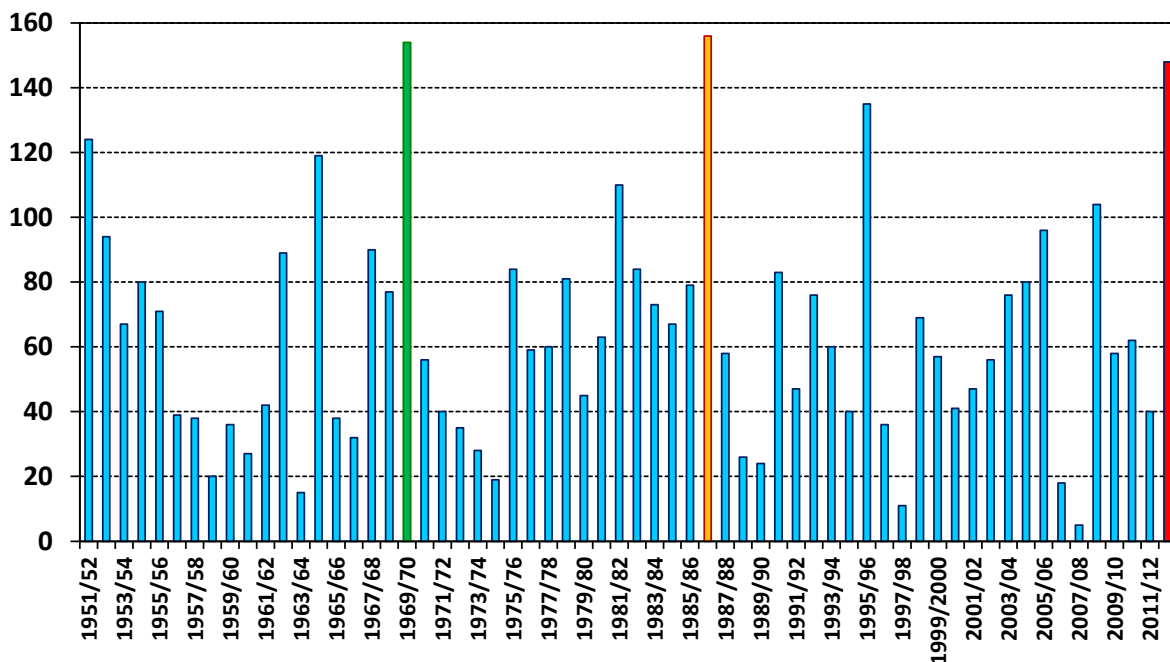

Suma novej snehovej pokrývky [cm] v zime (XII - II) na meteorologickej stanici Bratislava, Koliba

Závislosť sumy novej snehovej pokrývky a priemernej teploty vzduchu v zimách od roku 1951 na meteorologickej stanici Bratislava, Koliba