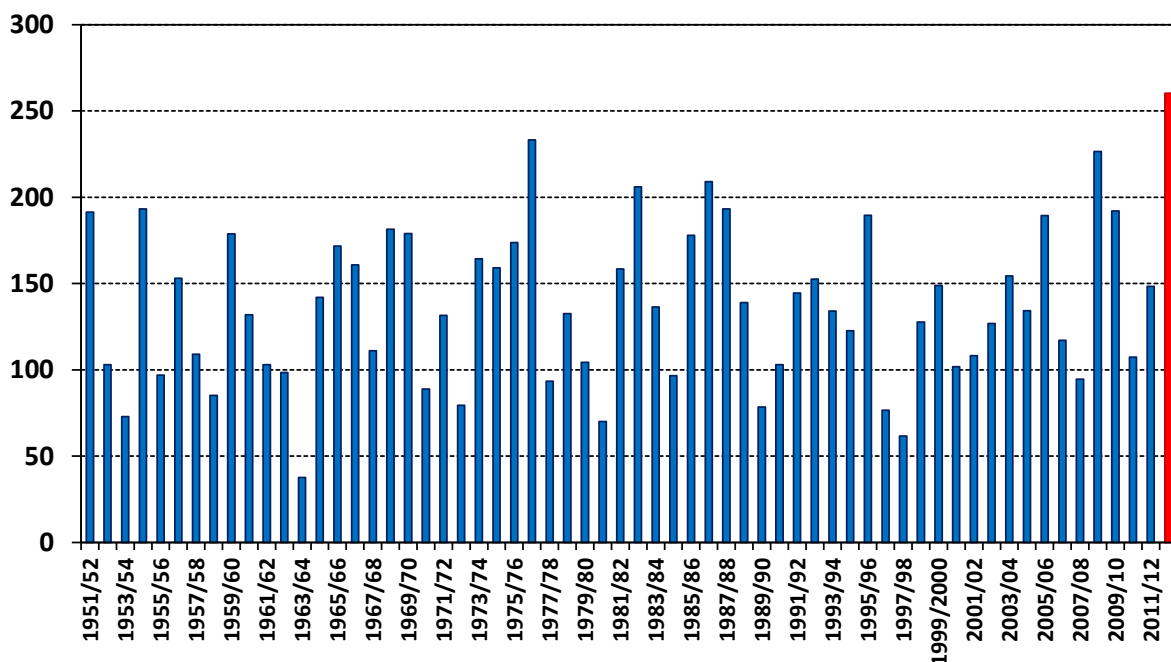

Úhrny atmosférických zrážok [mm] v zime (XII - II) na meteorologickej stanici Bratislava, Koliba