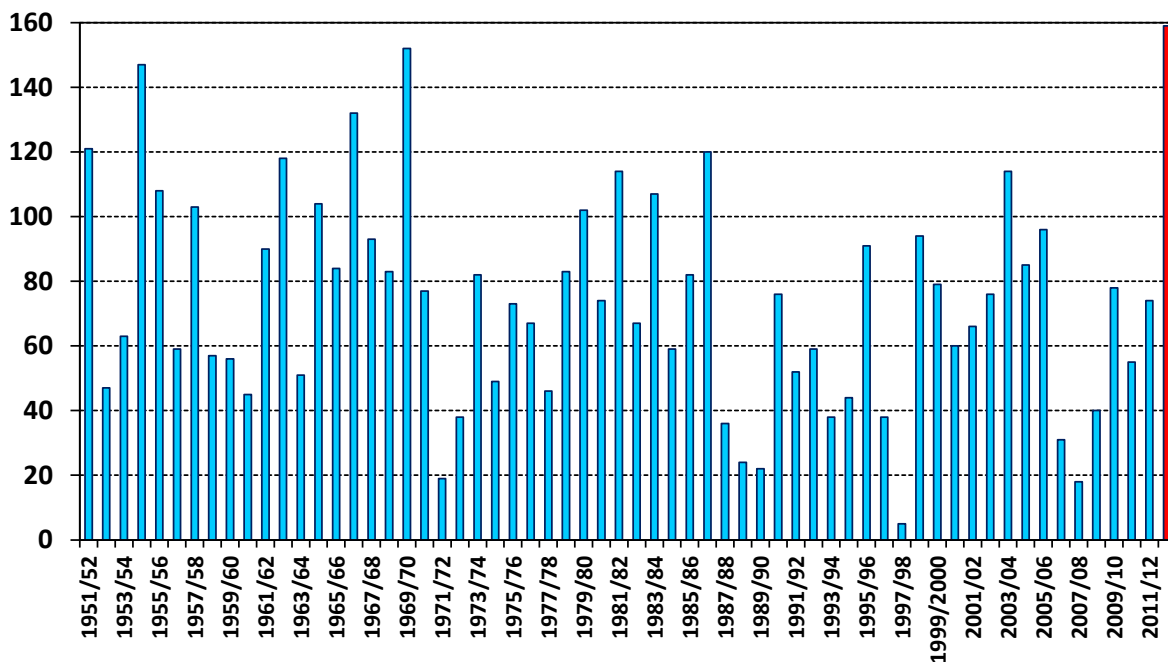

Suma novej snehovej pokrývky [cm] v zime (XII - II) na meteorologickej stanici Sliac