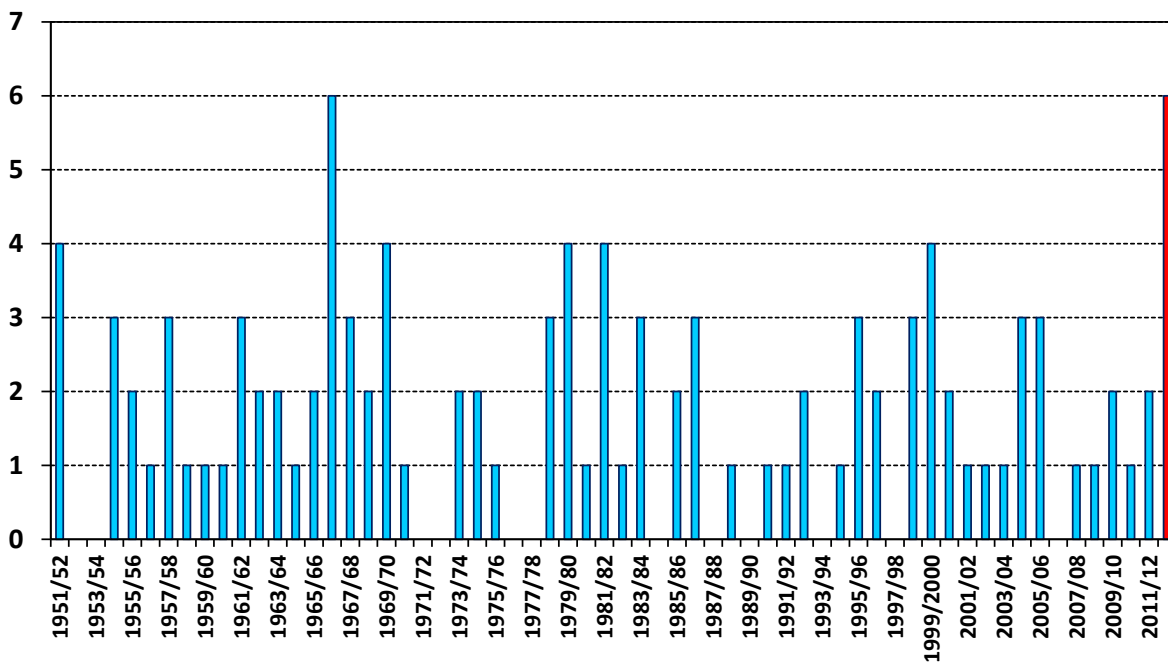

Počet dní s novou snehovou pokrývkou ≥ 10 cm v zime (XII - II) na meteorologickej stanici Sliac