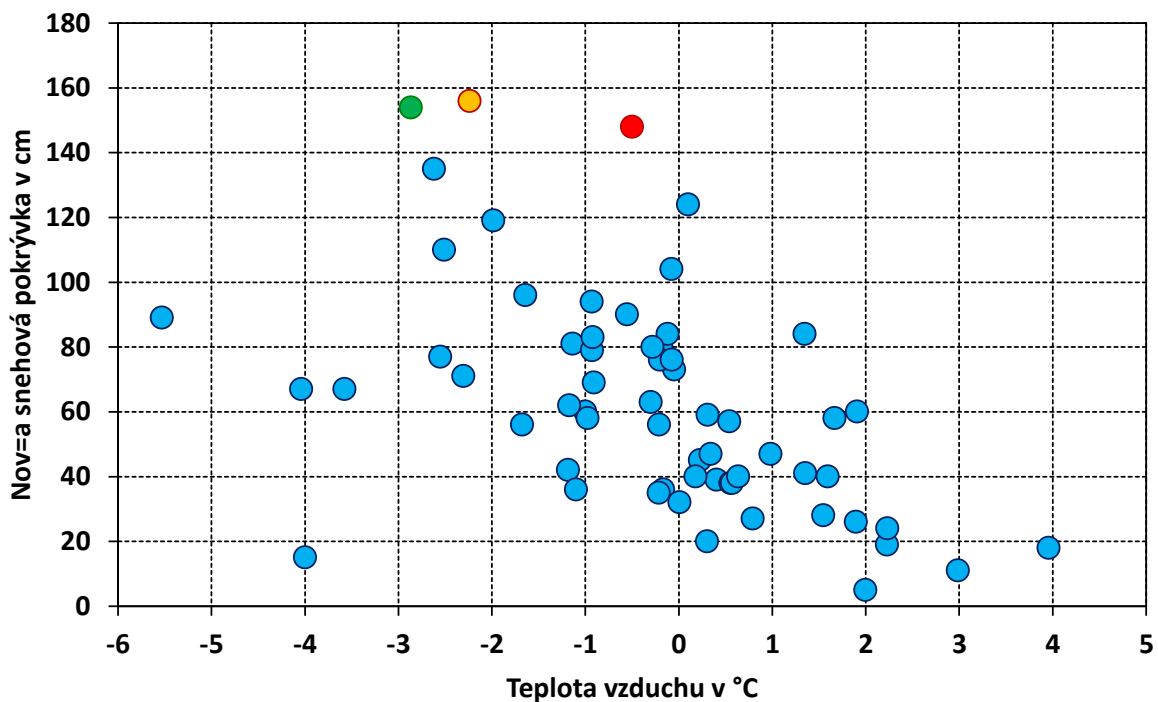

Suma novej snehovej pokrývky [cm] v zime (XII - II) na meteorologickej stanici Bratislava, Koliba

Závislosť sumy novej snehovej pokrývky a priemernej teploty vzduchu v zimách od roku 1951 na meteorologickej stanici Bratislava, Koliba

Úhrny atmosférických zrážok [mm] v zime (XII - II) na meteorologickej stanici Bratislava, Koliba

Suma novej snehovej pokrývky [cm] a priemerná teplota vzduchu [°C] v zime (XII - II) na meteorologickej stanici Bratislava, Koliba

Suma novej snehovej pokrývky [cm] v zime (XII - II) na meteorologickej stanici Sliac

Počet dní s novou snehovou pokrývkou ≥ 10 cm v zime (XII - II) na meteorologickej stanici Sliac

Počet dní s novou snehovou pokrývkou ≥ 10 cm v zime (XII - II) na meteorologickej stanici Boľkovce