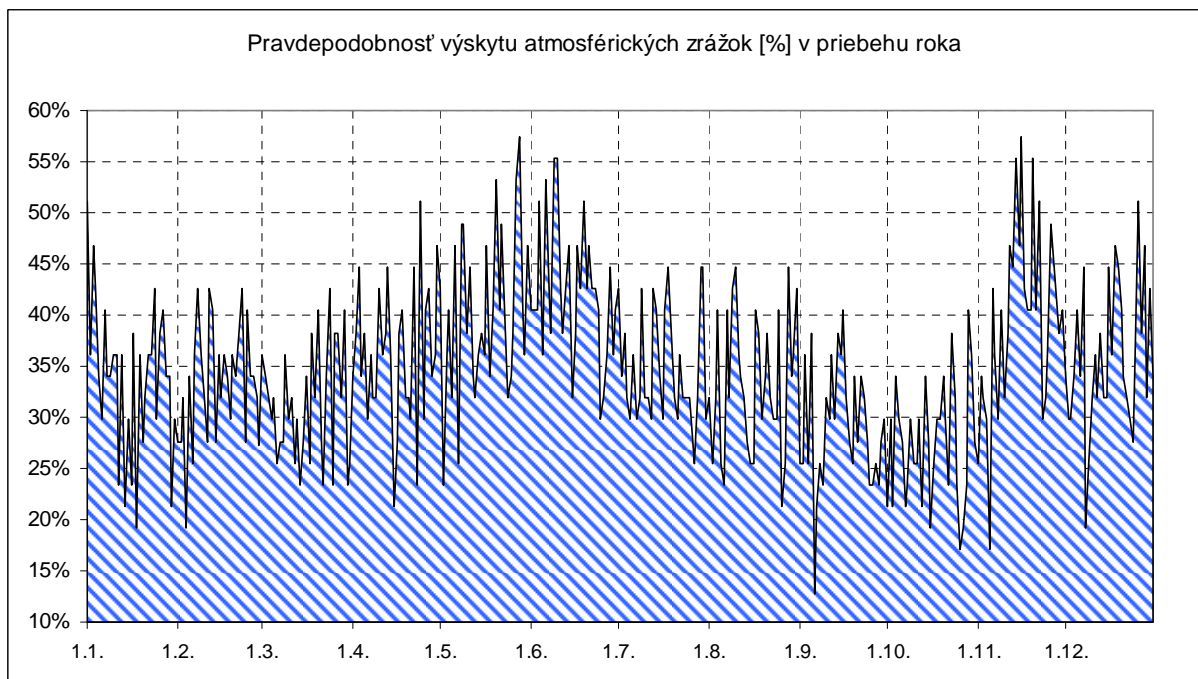

## Boľkovce (1961-2007)

**Legenda:**

*letný deň* – deň s maximom teploty vzduchu  $\geq 25$  °C

*tropický deň* – deň s maximom teploty vzduchu  $\geq 30$  °C

*ľadový deň* – deň s maximom teploty vzduchu  $\leq -0,1$  °C (celodenný mráz)

*atmosférické zrážky* – zrážky s celkovým denným úhrnom  $\geq 0.1$  mm