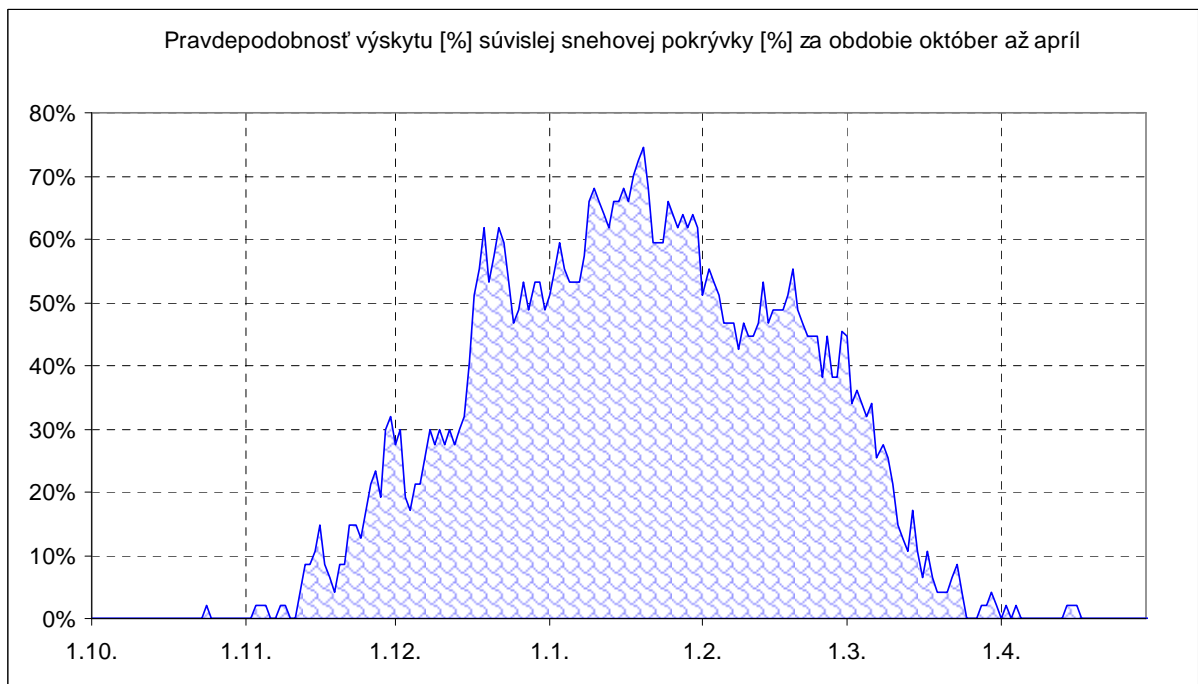

## Boľkovce (1961-2007)

**Legenda:**

*letný deň* – deň s maximom teploty vzduchu  $\geq 25$  °C

*tropický deň* – deň s maximom teploty vzduchu  $\geq 30$  °C

*ľadový deň* – deň s maximom teploty vzduchu  $\leq -0,1$  °C (celodenný mráz)

*atmosférické zrážky* – zrážky s celkovým denným úhrnom  $\geq 0.1$  mm