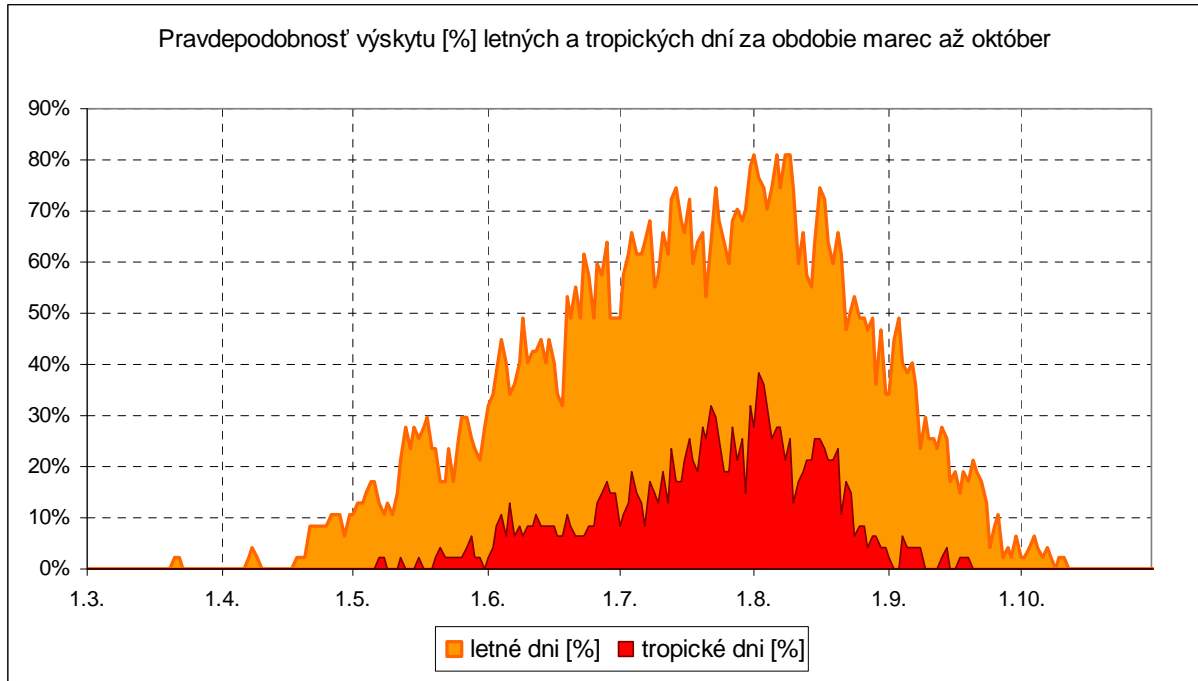

## Boľkovce (1961-2007)

**Legenda:**

*letný deň* – deň s maximom teploty vzduchu  $\geq 25$  °C

*tropický deň* – deň s maximom teploty vzduchu  $\geq 30$  °C

*ľadový deň* – deň s maximom teploty vzduchu  $\leq -0,1$  °C (celodenný mráz)

*atmosférické zrážky* – zrážky s celkovým denným úhrnom  $\geq 0.1$  mm