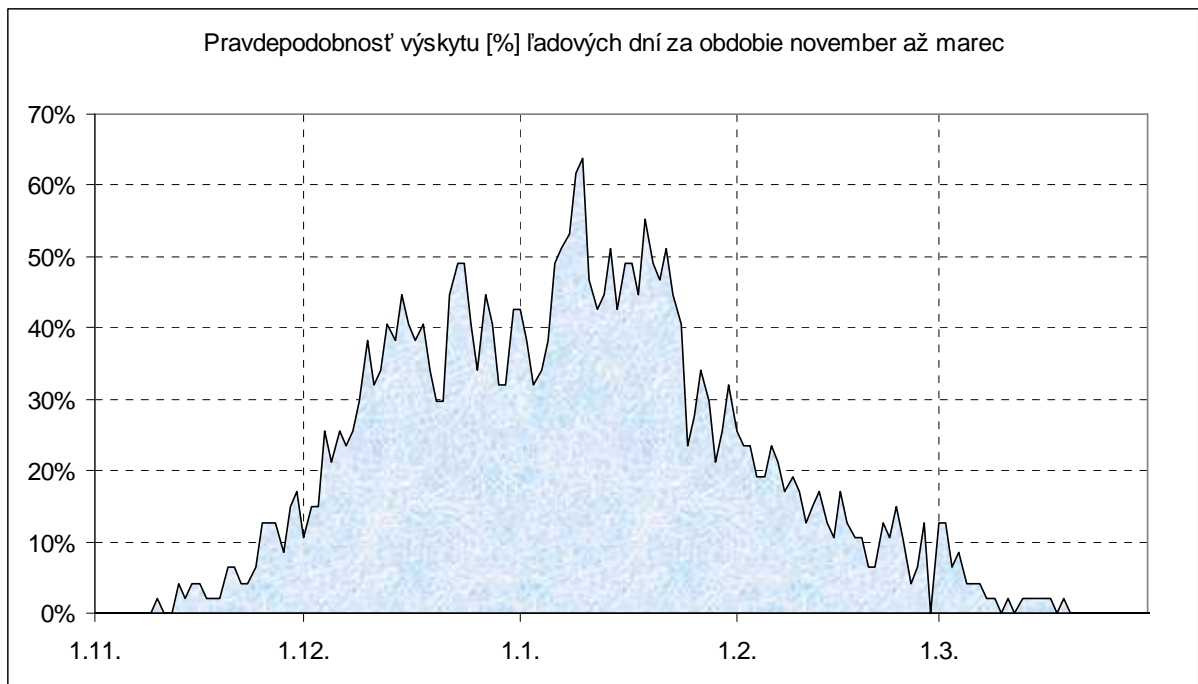

## Boľkovce (1961-2007)

**Legenda:**

*letný deň* – deň s maximom teploty vzduchu  $\geq 25$  °C

*tropický deň* – deň s maximom teploty vzduchu  $\geq 30$  °C

*ľadový deň* – deň s maximom teploty vzduchu  $\leq -0,1$  °C (celodenný mráz)

*atmosférické zrážky* – zrážky s celkovým denným úhrnom  $\geq 0.1$  mm