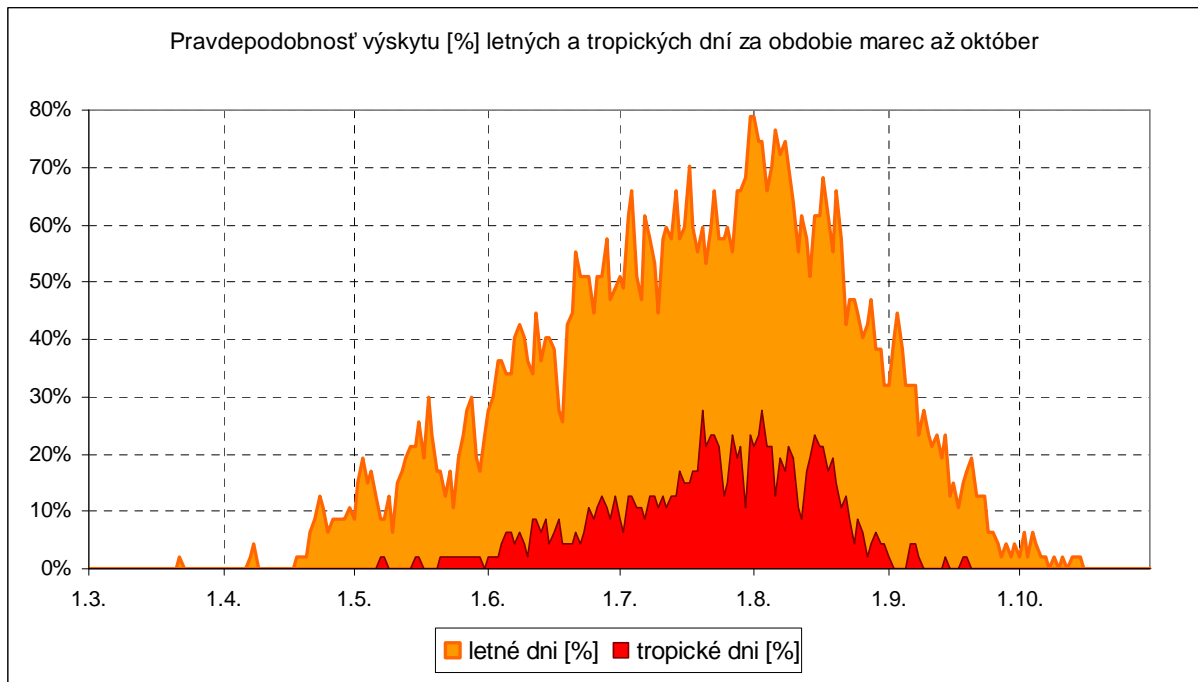

## Rožňava (1961-2007)

**Legenda:**

*letný deň* – deň s maximom teploty vzduchu  $\geq 25\text{ }^{\circ}\text{C}$

*tropický deň* – deň s maximom teploty vzduchu  $\geq 30\text{ }^{\circ}\text{C}$

*ľadový deň* – deň s maximom teploty vzduchu  $\leq -0,1\text{ }^{\circ}\text{C}$  (celodenný mráz)

*atmosférické zrážky* – zrážky s celkovým denným úhrnom  $\geq 0.1\text{ mm}$