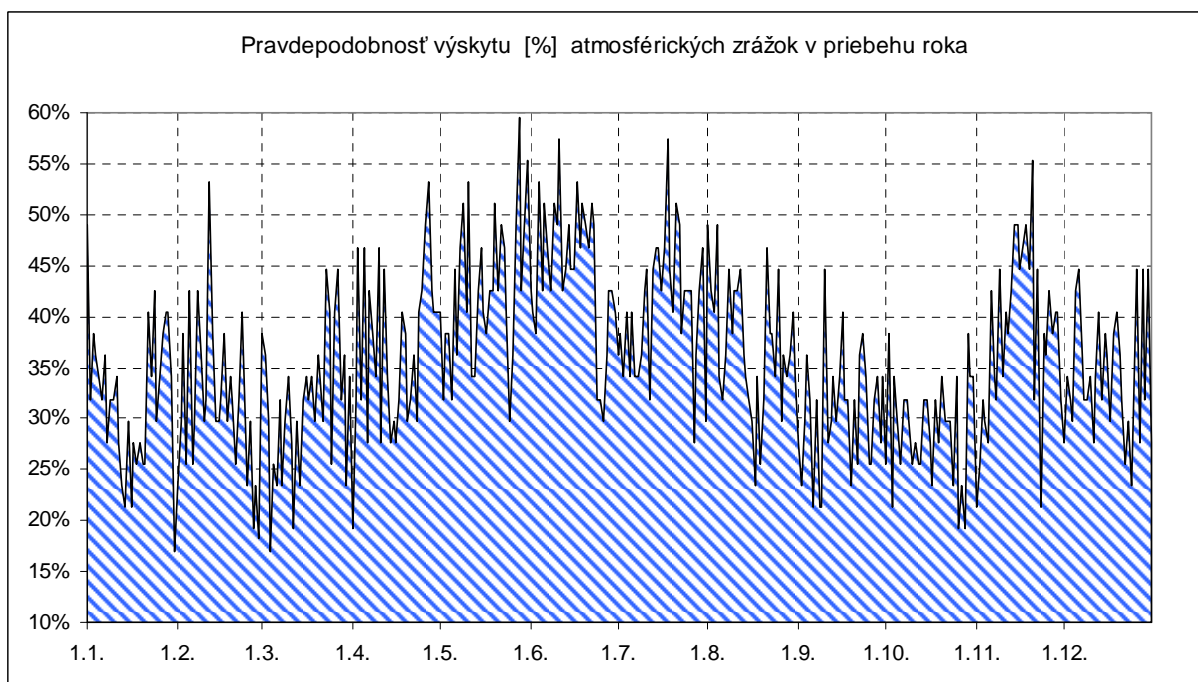

## Rožňava (1961-2007)

**Legenda:**

*letný deň* – deň s maximom teploty vzduchu  $\geq 25\text{ }^{\circ}\text{C}$

*tropický deň* – deň s maximom teploty vzduchu  $\geq 30\text{ }^{\circ}\text{C}$

*ľadový deň* – deň s maximom teploty vzduchu  $\leq -0,1\text{ }^{\circ}\text{C}$  (celodenný mráz)

*atmosférické zrážky* – zrážky s celkovým denným úhrnom  $\geq 0.1\text{ mm}$