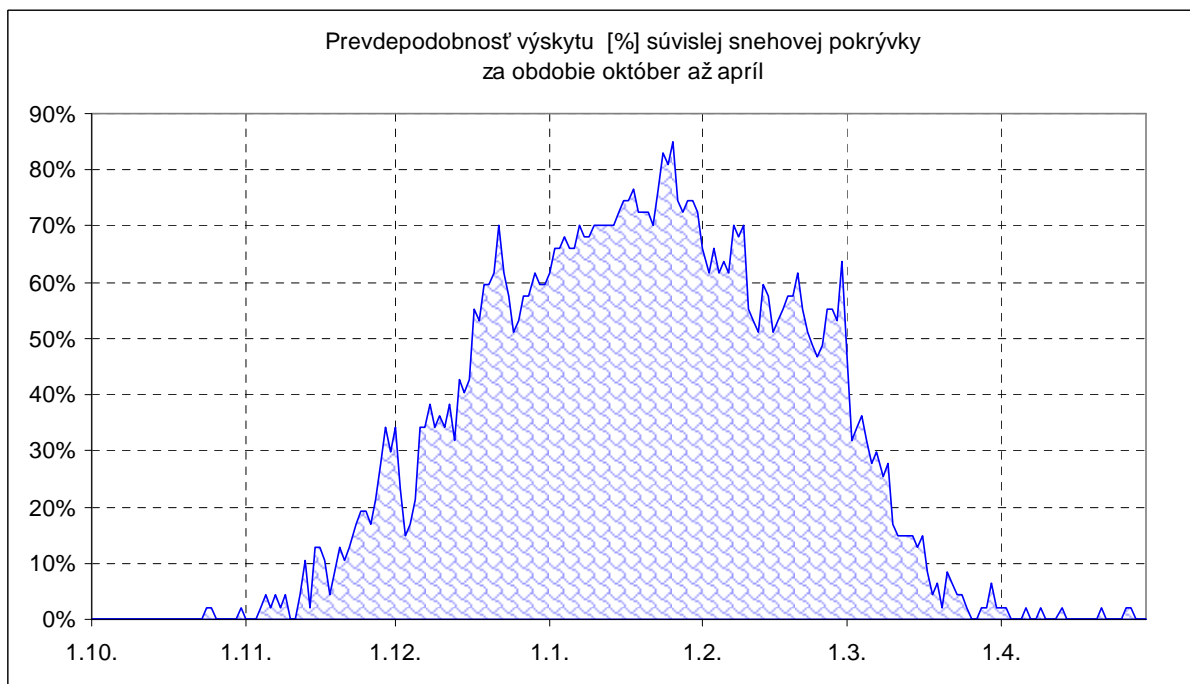

## Rožňava (1961-2007)

**Legenda:**

*letný deň* – deň s maximom teploty vzduchu  $\geq 25\text{ }^{\circ}\text{C}$

*tropický deň* – deň s maximom teploty vzduchu  $\geq 30\text{ }^{\circ}\text{C}$

*ľadový deň* – deň s maximom teploty vzduchu  $\leq -0,1\text{ }^{\circ}\text{C}$  (celodenný mráz)

*atmosférické zrážky* – zrážky s celkovým denným úhrnom  $\geq 0.1\text{ mm}$