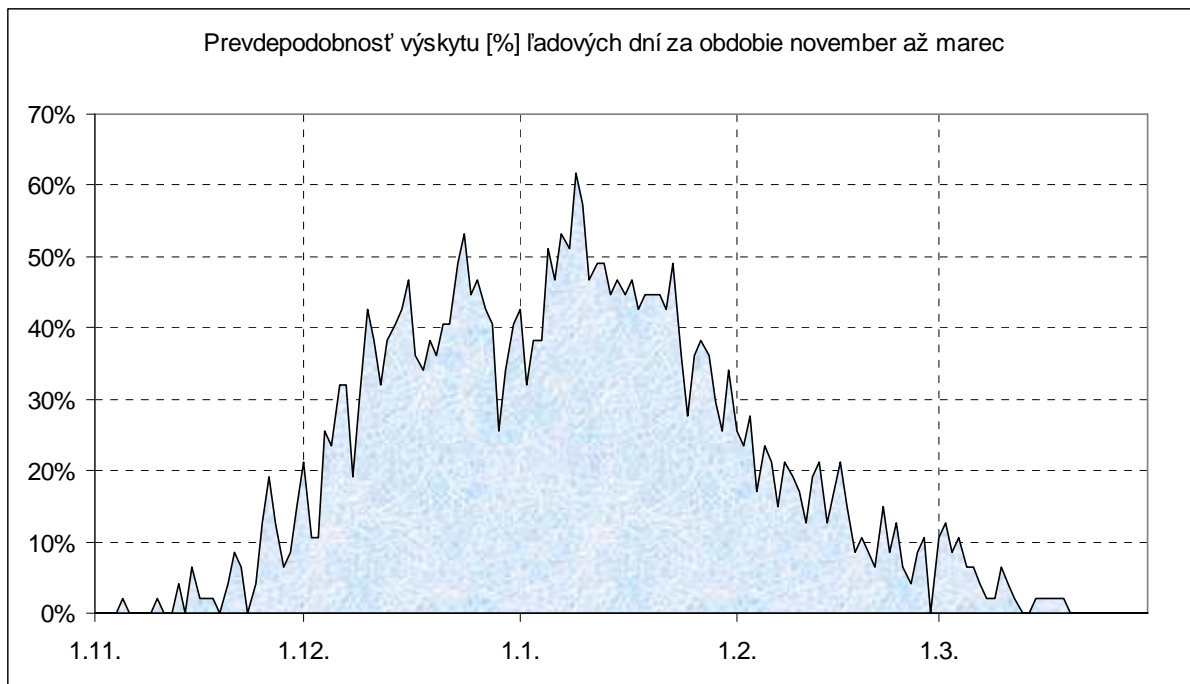

## Rožňava (1961-2007)

**Legenda:**

*letný deň* – deň s maximom teploty vzduchu  $\geq 25\text{ }^{\circ}\text{C}$

*tropický deň* – deň s maximom teploty vzduchu  $\geq 30\text{ }^{\circ}\text{C}$

*ľadový deň* – deň s maximom teploty vzduchu  $\leq -0,1\text{ }^{\circ}\text{C}$  (celodenný mráz)

*atmosférické zrážky* – zrážky s celkovým denným úhrnom  $\geq 0.1\text{ mm}$