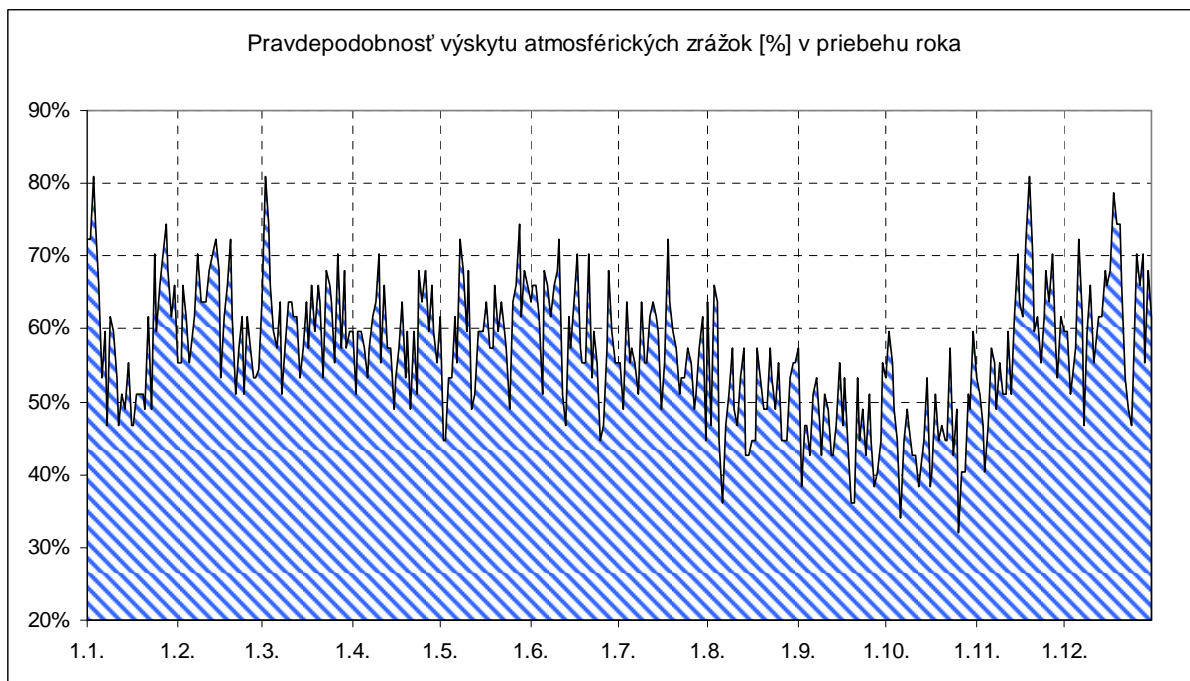

Štrbské Pleso (1961-2007)

Legenda:

letný deň – deň s maximom teploty vzduchu $\geq 25\text{ }^{\circ}\text{C}$

tropický deň – deň s maximom teploty vzduchu $\geq 30\text{ }^{\circ}\text{C}$

ľadový deň – deň s maximom teploty vzduchu $\leq -0,1\text{ }^{\circ}\text{C}$ (celodenný mráz)

atmosférické zrážky – zrážky s celkovým denným úhrnom $\geq 0.1\text{ mm}$