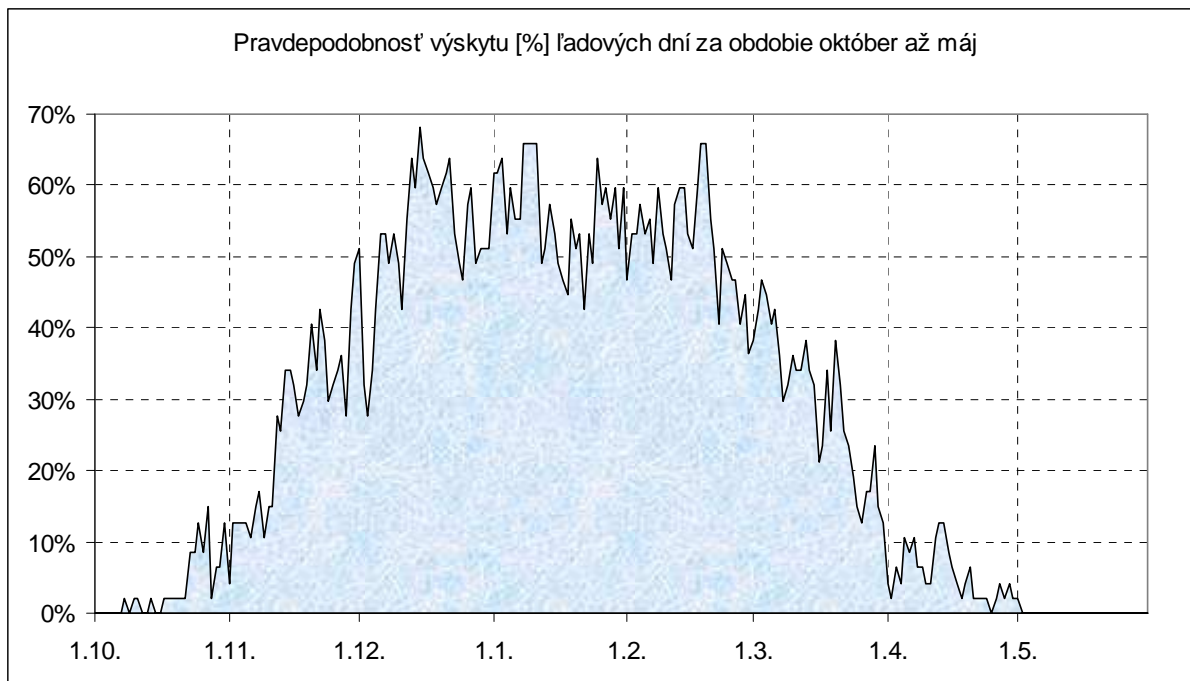

Štrbské Pleso (1961-2007)

Legenda:

letný deň – deň s maximom teploty vzduchu $\geq 25\text{ }^{\circ}\text{C}$

tropický deň – deň s maximom teploty vzduchu $\geq 30\text{ }^{\circ}\text{C}$

ľadový deň – deň s maximom teploty vzduchu $\leq -0,1\text{ }^{\circ}\text{C}$ (celodenný mráz)

atmosférické zrážky – zrážky s celkovým denným úhrnom $\geq 0.1\text{ mm}$