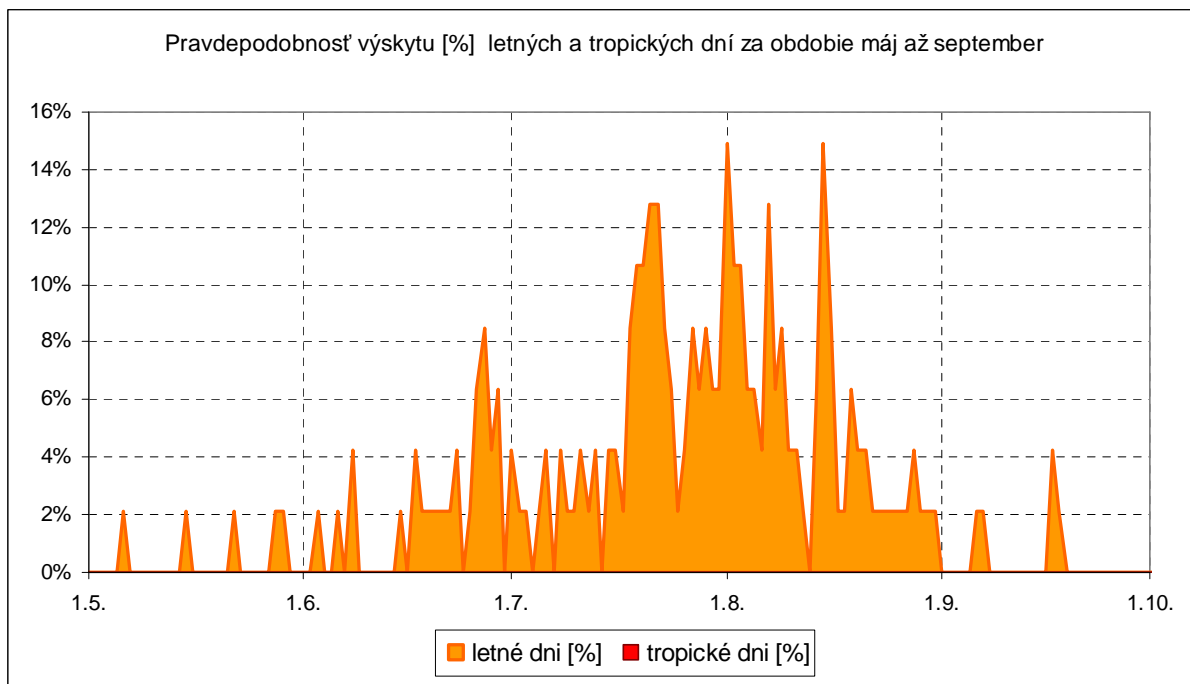

Štrbské Pleso (1961-2007)

Legenda:

letný deň – deň s maximom teploty vzduchu $\geq 25\text{ }^{\circ}\text{C}$

tropický deň – deň s maximom teploty vzduchu $\geq 30\text{ }^{\circ}\text{C}$

ľadový deň – deň s maximom teploty vzduchu $\leq -0,1\text{ }^{\circ}\text{C}$ (celodenný mráz)

atmosférické zrážky – zrážky s celkovým denným úhrnom $\geq 0.1\text{ mm}$