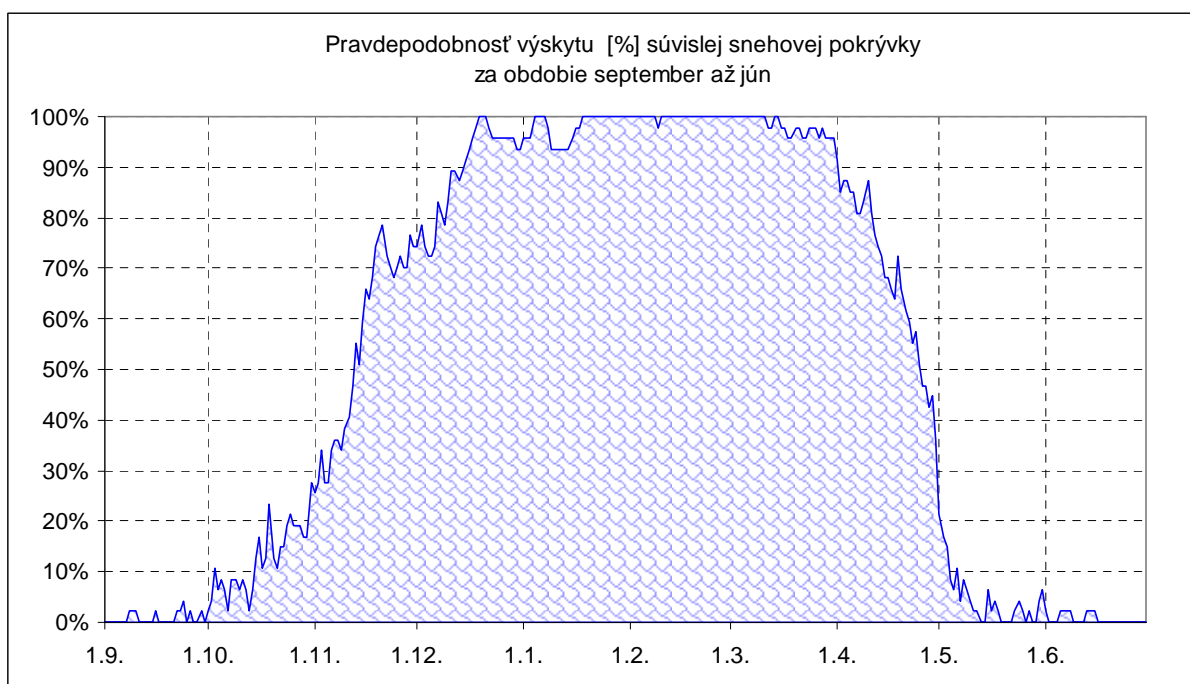

Štrbské Pleso (1961-2007)

Legenda:

letný deň – deň s maximom teploty vzduchu $\geq 25\text{ }^{\circ}\text{C}$

tropický deň – deň s maximom teploty vzduchu $\geq 30\text{ }^{\circ}\text{C}$

ľadový deň – deň s maximom teploty vzduchu $\leq -0,1\text{ }^{\circ}\text{C}$ (celodenný mráz)

atmosférické zrážky – zrážky s celkovým denným úhrnom $\geq 0.1\text{ mm}$